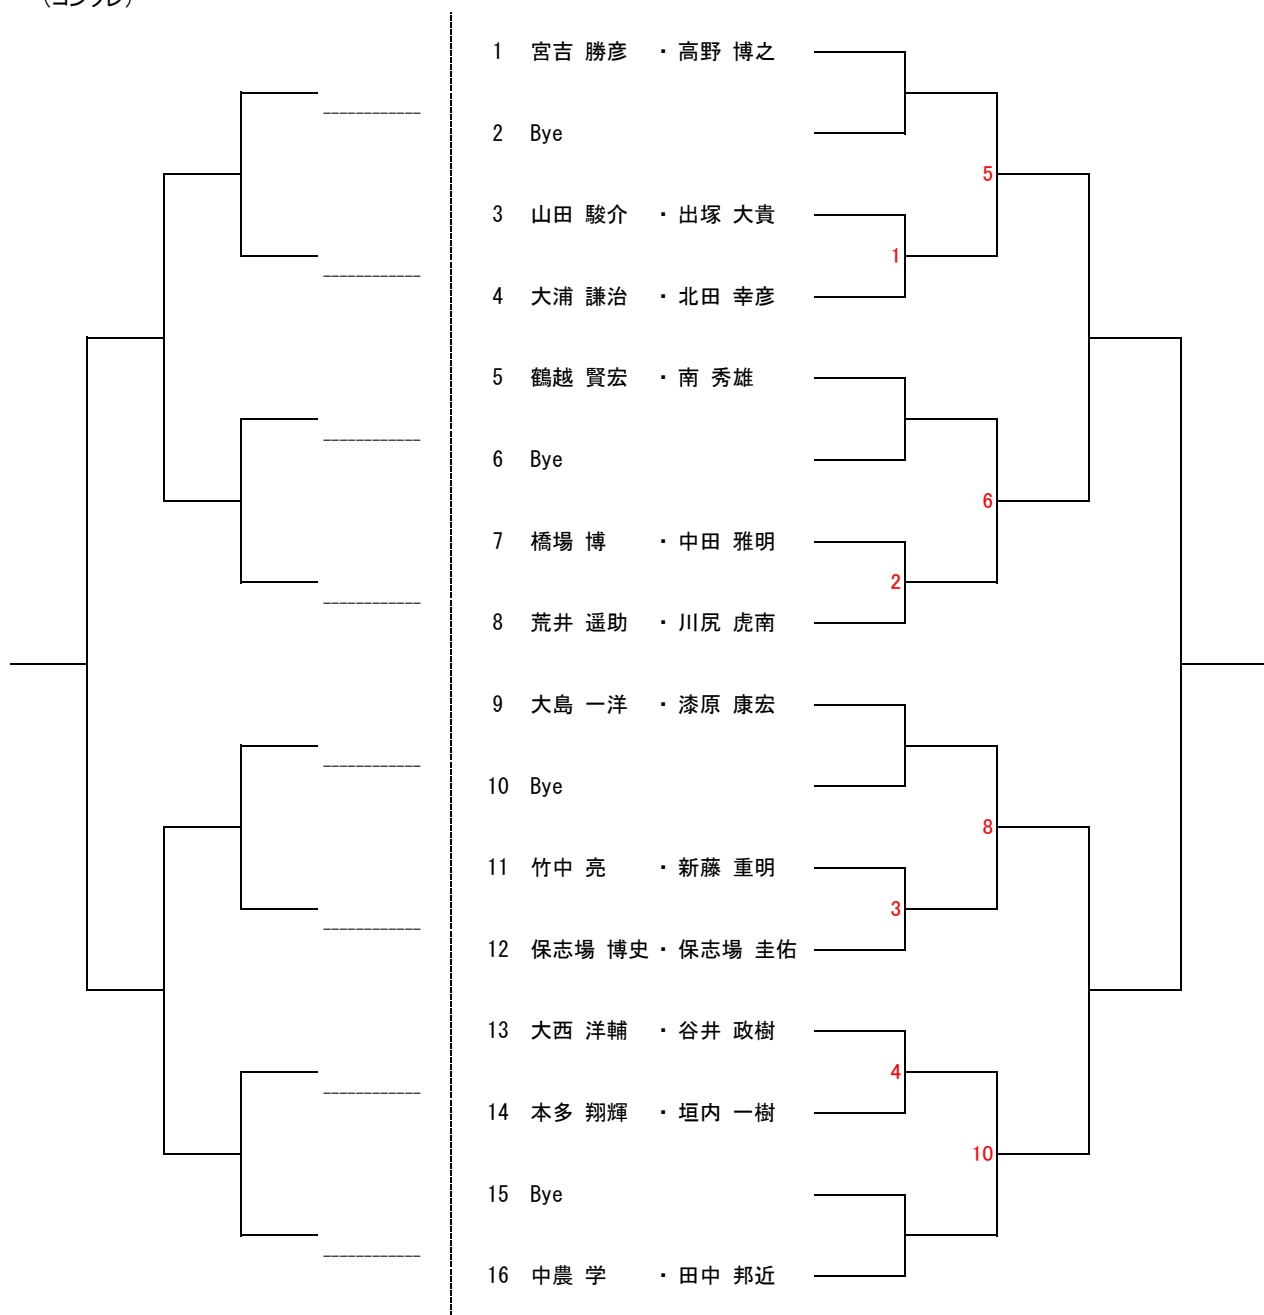

**男子ダブルス**

(コンソレ)

- 1 覚本 雅彦 ・ 坂本 裕
- 2 Bye
- 3 山本 昭彦 ・ 本田 雅裕
- 4 井原 美樹 ・ 三浦 久和
- 5 杉本 昌彌 ・ 中山 博文
- 6 Bye
- 7 西 久雄 ・ 荒木 虎志
- 8 下野 芳靖 ・ 中屋 秀一

1シード： 覚本 雅彦・坂本 裕

**女子ダブルス**

(コンソレ)

- 1 横山 愛 ・ 山口 ひかる
- 2 Bye
- 3 北川 聖子 ・ 金平 真喜美
- 4 中川 茉優 ・ 中村 真菜
- 5 吉本 律子 ・ 松本 泉
- 6 板谷 里音 ・ 坂田 れいか
- 7 尚和 真弓 ・ 田中 涼子
- 8 柴田 ひろみ ・ 田邊 麻子

1シード： 横山 愛・山口 ひかる

(コンソレ)

**男子ダブルス**

**女子ダブルス ※リーグ戦**

	富田・江尻	中村・佐藤	田辺・干場	藤井・亀田	勝敗	順位
1 富田 小夜子 ・ 江尻 はるみ		7			-	
2 中村 美琴 ・ 佐藤 夏奈子	7				-	
3 田辺 雅美 ・ 干場 優花				9	-	
4 藤井 美香 ・ 亀田 智絵子			9		-	