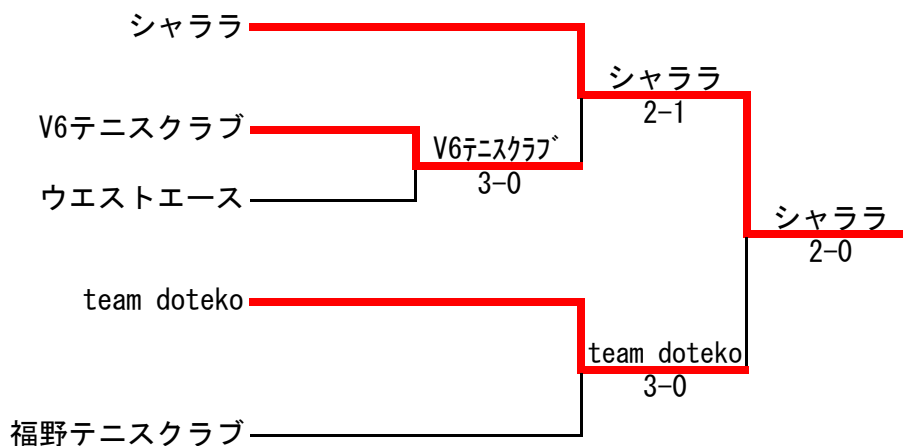

第5回つばたYOU遊チーム対抗テニス大会 2013/5/26(日)
[順位別トーナメント]

1位トーナメント

3位決定戦

2位トーナメント

3位決定戦

第5回つばたYOU遊チーム対抗テニス大会 2013/5/26(日)
 [順位別トーナメント]

3位トーナメント

3位決定戦