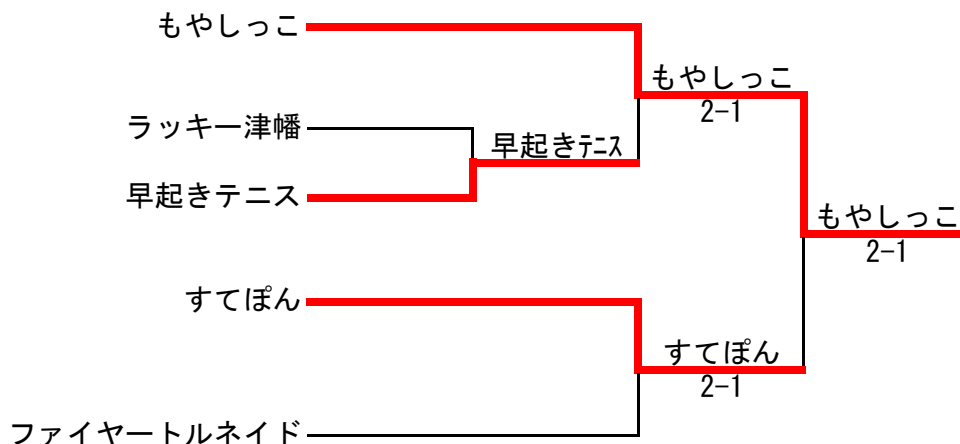

第5回つばたYOU遊チーム対抗テニス大会 2013/5/26(日)
[順位別トーナメント]

1位トーナメント