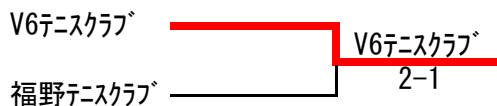

Eリーグ

	すてぼん				ゼブラーブラック				ウエストエース				リゲイン津幡				結果	順位			
すてぼん					女 津村 / 宮下 男 西田 / 橋本 男 松井 / 中林	3-0 6-3 6-0 6-0	男 古村 / 山口 混 難波 / 石田 混 前田 / 恩地	女 津村 / 宮下 男 西田 / 橋本 男 松井 / 中林	3-0 6-3 6-2 6-0	混 入田 / 野口 混 村上 / 峯越 混 村上 / 峯越	女 津村 / 宮下 男 西田 / 橋本 男 松井 / 中林	2-1 6-3 6-2 2-6	男 今井 / 中山 混 今井 / 中山 混 今井 / 中山	男 山本 / 大和 混 今井 / 中山 混 今井 / 中山	男 左田 / 吉田 混 渡辺 / 谷内 混 西田 / 谷内	2-1 6-3 6-2 2-6	男 萬正 / 谷 混 松本 / 谷 混 松本 / 谷	2-1 6-3 6-2 2-6	男 高木 / 川口 混 多田 / 川口 混 多田 / 川口	3-0	1
ゼブラーブラック	男 古村 / 山口 混 難波 / 石田 混 前田 / 恩地	0-3 3-6 0-6 0-6	女 津村 / 宮下 混 西田 / 橋本 混 松井 / 中林					女 津村 / 宮下 男 西田 / 橋本 男 松井 / 中林	3-0 6-3 6-2 6-0	混 入田 / 野口 混 村上 / 峯越 混 村上 / 峯越	2-1 6-3 6-2 2-6	男 今井 / 中山 混 今井 / 中山 混 今井 / 中山	男 山本 / 大和 混 今井 / 中山 混 今井 / 中山	男 左田 / 吉田 混 渡辺 / 谷内 混 西田 / 谷内	2-1 6-3 6-2 2-6	男 萬正 / 谷 混 松本 / 谷 混 松本 / 谷	2-1 6-3 6-2 2-6	男 高木 / 川口 混 多田 / 川口 混 多田 / 川口	0-3	4	
ウエストエース	混 入田 / 野口 混 村上 / 峯越 混 相川 / 寺岡	0-3 3-6 2-6 0-6	女 津村 / 宮下 混 西田 / 橋本 混 松井 / 中林					女 津村 / 宮下 男 西田 / 橋本 男 松井 / 中林	3-0 6-4 6-4 6-0	混 入田 / 野口 混 村上 / 峯越 混 村上 / 峯越	2-1 6-3 6-2 2-6	男 今井 / 中山 混 今井 / 中山 混 今井 / 中山	男 山本 / 大和 混 今井 / 中山 混 今井 / 中山	男 左田 / 吉田 混 渡辺 / 谷内 混 西田 / 谷内	2-1 6-3 6-2 2-6	男 萬正 / 谷 混 松本 / 谷 混 松本 / 谷	2-1 6-3 6-2 2-6	男 高木 / 川口 混 多田 / 川口 混 多田 / 川口	1-2	3	
リゲイン津幡	女 山川文 / 中農 混 中農 / 山川文 混 舟橋 / 山川美樹	0-3 3-6 6-5 0-6	女 津村 / 宮下 混 西田 / 橋本 混 松井 / 中林					女 津村 / 宮下 男 西田 / 橋本 男 松井 / 中林	3-0 6-1 6-3 6-0	混 入田 / 野口 混 村上 / 峯越 混 村上 / 峯越	2-1 6-3 6-2 2-6	男 今井 / 中山 混 今井 / 中山 混 今井 / 中山	男 山本 / 大和 混 今井 / 中山 混 今井 / 中山	男 左田 / 吉田 混 渡辺 / 谷内 混 西田 / 谷内	2-1 6-3 6-2 2-6	男 萬正 / 谷 混 松本 / 谷 混 松本 / 谷	2-1 6-3 6-2 2-6	男 高木 / 川口 混 多田 / 川口 混 多田 / 川口	2-1	2	

第5回つばたYOU遊チーム対抗テニス大会 2013/5/26(日)
[順位別トーナメント]

1位トーナメント

3位決定戦

2位トーナメント

3位決定戦

第5回つばたYOU遊チーム対抗テニス大会 2013/5/26(日)
 [順位別トーナメント]

3位トーナメント

3位決定戦

4位トーナメント

3位決定戦

順位別トーナメント 結果詳細

1位T		1回戦-1		早起きテニス	
ラッキー津幡		1-2		早起きテニス	
男	荒木 / 杉本	6-1	男	松本 / 富山	
混	村田 / 田辺	2-6	男	グレン / 山本	
男	西 / 田中	4-6	男	大和 / 平	

2位T		1回戦-1		オールモスト	
ウエストゴールド		1-2		オールモスト	
男	天光 / 美本	3-6	男	小原 / 宮田	
混	干場 / 川崎	6-1	男	筒井 / 石切	
混	上野 / 吉田	2-6	男	橋場 / 勝田	