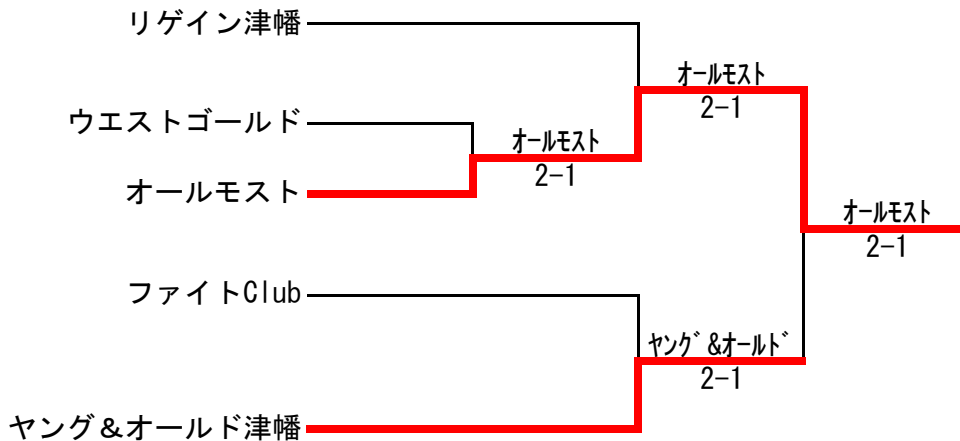

第5回つばたYOU遊チーム対抗テニス大会 2013/5/26(日)
[順位別トーナメント]

1位トーナメント

3位決定戦

2位トーナメント

3位決定戦

第5回つばたYOU遊チーム対抗テニス大会 2013/5/26(日)
 [順位別トーナメント]

3位トーナメント

3位決定戦