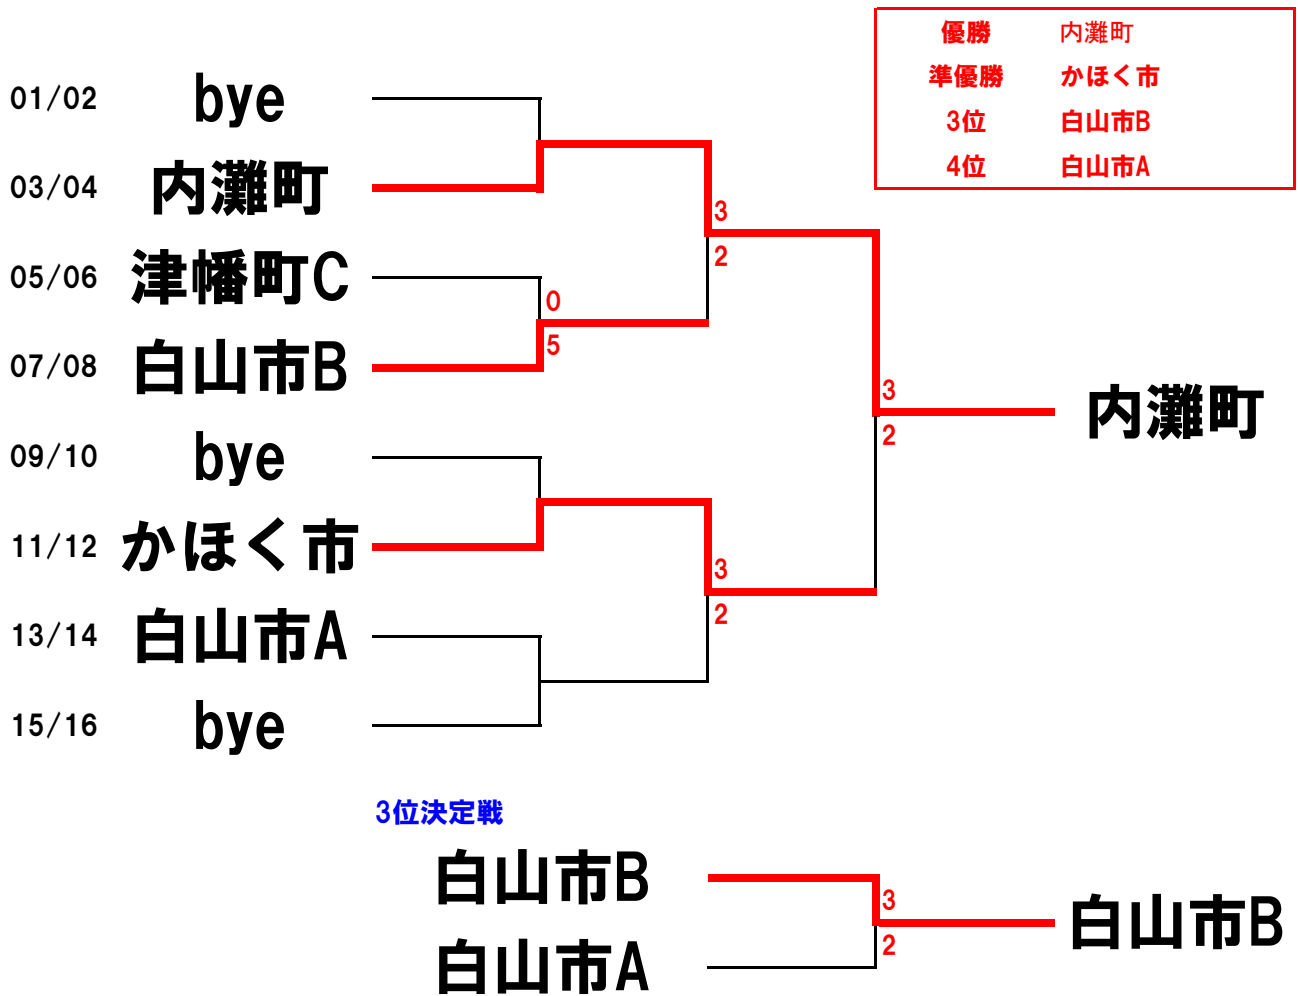

本戦

3位決定戦

## 友好試合 (本戦2回戦敗者チーム)