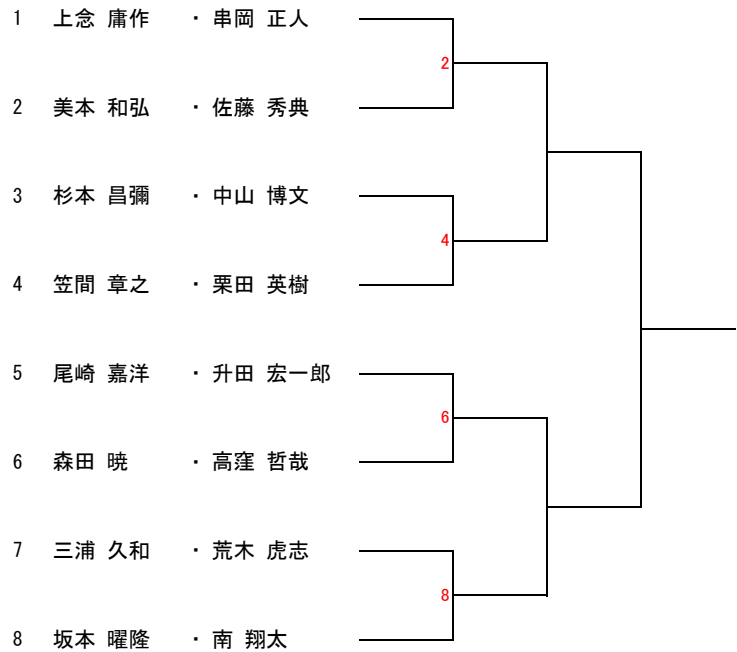

(コンソレ)

男子ダブルス

(コンソレ)

女子ダブルス