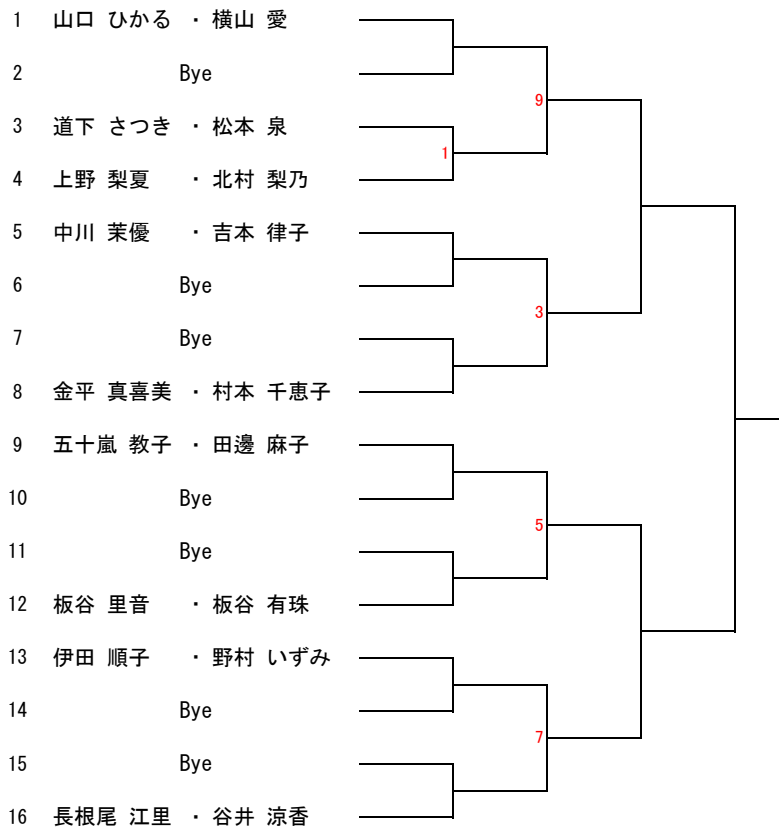

※初戦のみ3分間の練習あり(時間厳守!)

(コンソレ)

**男子ダブルス**

(コンソレ)

**女子ダブルス**

**男子ダブルス**

(コンソレ)

**女子ダブルス**