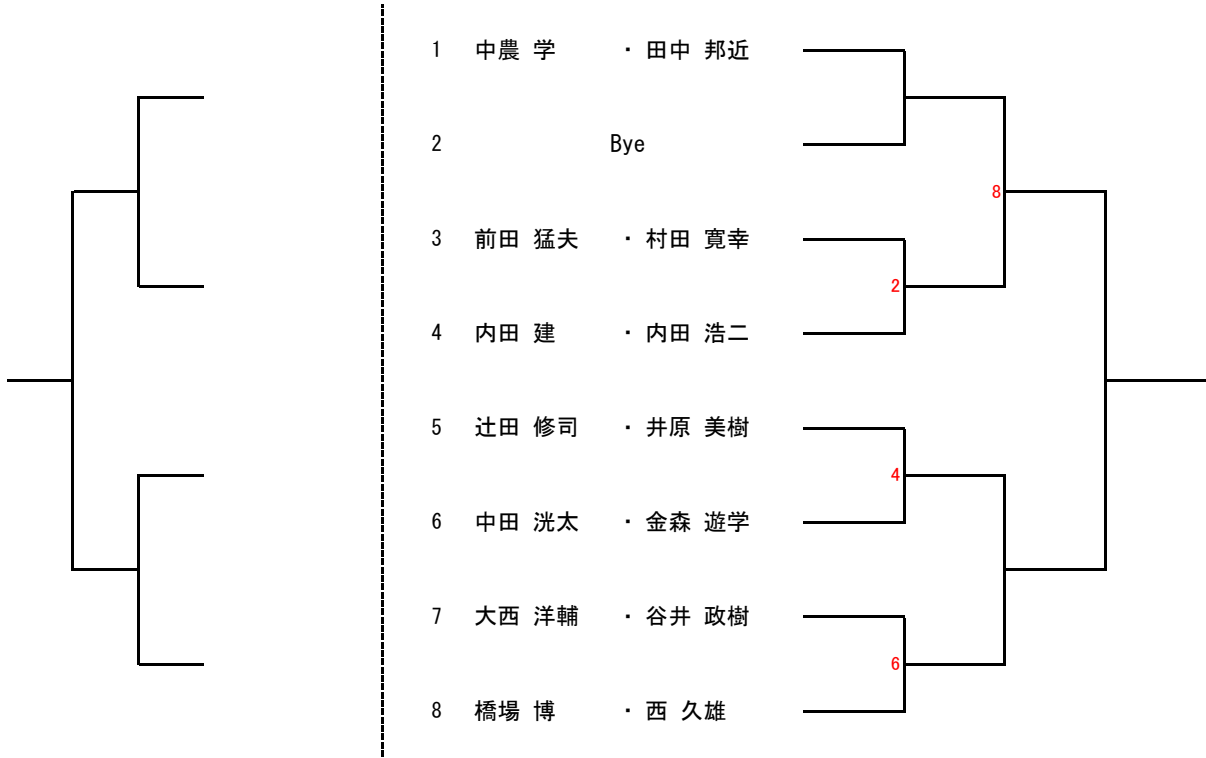

※初戦のみ3分間の練習あり(時間厳守!)

(コンソレ)

**男子ダブルス**

(コンソレ)

**女子ダブルス**

**男子ダブルス**

(コンソレ)

**女子ダブルス**