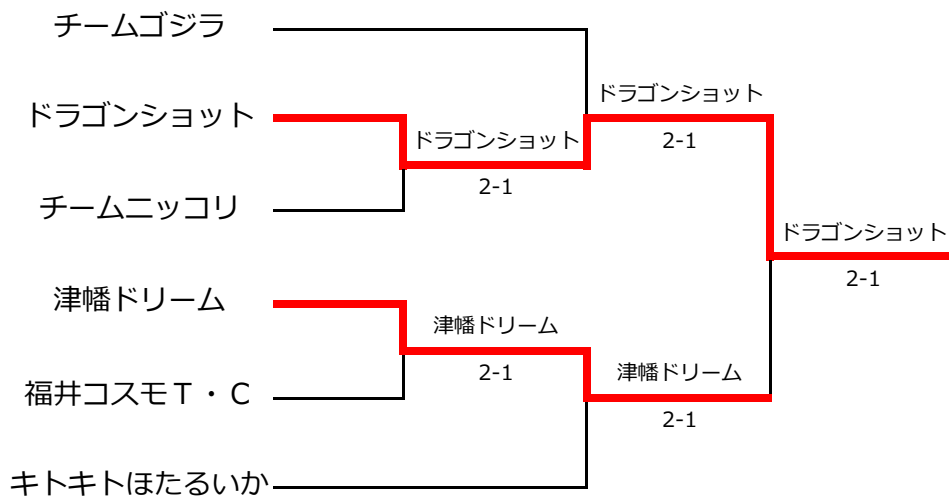

第2回つばたYOU遊シニアオープンテニスチーム対抗戦 2014/5/27(火)

[順位別決勝トーナメント]

1位トーナメント