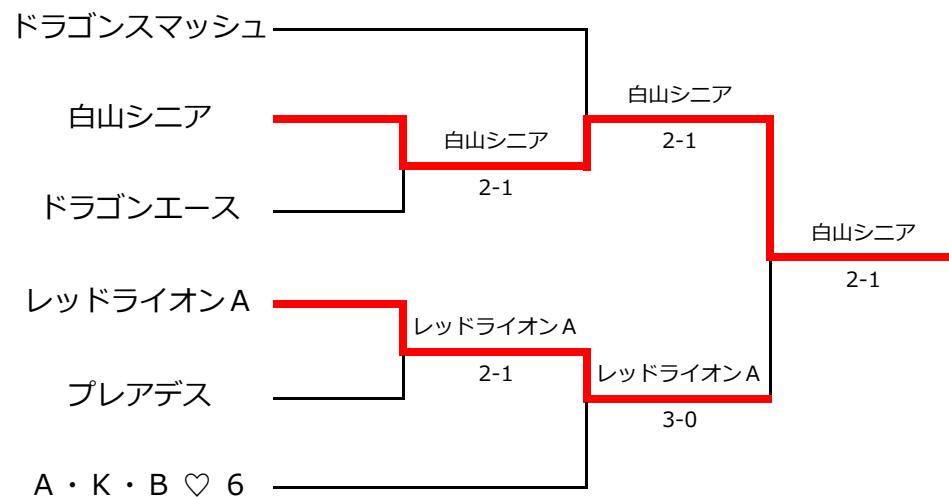

第2回つばたYOU遊シニアオープンテニスチーム対抗戦 2014/5/27(火)

[順位別決勝トーナメント]

1位トーナメント

2位トーナメント

3位トーナメント

順位別トーナメント 結果詳細

1位T 1回戦-1						
ドラゴンショット			2-1	チームニッコリ		
女	水株 / 平	2-6	女	二川 / 黒越		
男	丹羽 / 平	6-2	混	水野 / 渋谷		
男	富山 / 北澤	6-4	男	池田 / 柏		