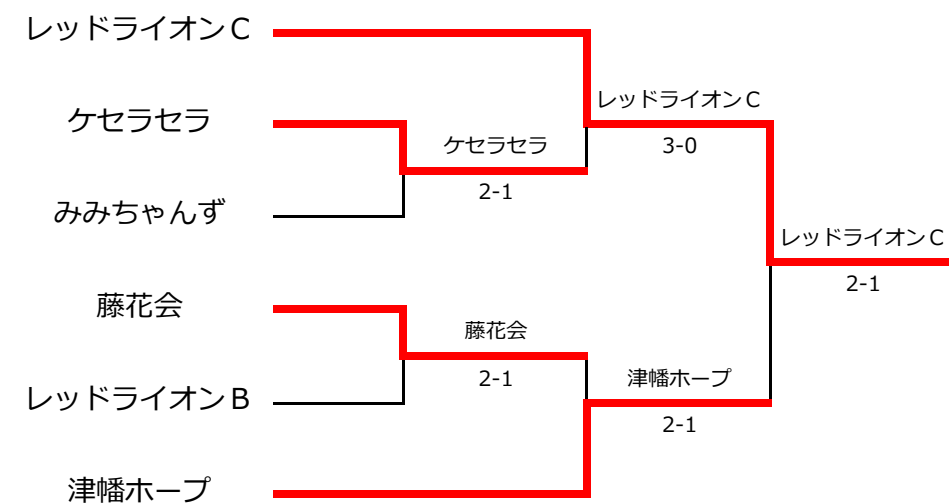

Eリーグ

	チームゴジラ	A・K・B♡6	津幡ホープ	結果	順位
チームゴジラ		3-0 男 橋本 / 若林 6-1 女 吉田 / 波多野 男 坂川 / 青山 6-1 女 早森 / 田中 男 松田 / 丸山 6-1 女 前田 / 池田	2-1 男 青山 / 橋本 2-6 混 安田 / 水上 男 若林 / 丸山 6-3 混 新藤 / 富田 男 松田 / 坂川 6-0 混 松山 / 阿蘇	2-0	1
A・K・B♡6	0-3 女 吉田 / 波多野 1-6 男 橋本 / 若林 女 早森 / 田中 1-6 男 坂川 / 青山 女 前田 / 池田 1-6 男 松田 / 丸山		0-3 女 波多野 / 前田 1-6 混 新藤 / 水上 女 早森 / 吉田 3-6 混 富田 / 阿蘇 女 池田 / 田中 5-6 混 安田 / 竹	0-2	3
津幡ホープ	1-2 混 安田 / 水上 6-2 男 青山 / 橋本 混 新藤 / 富田 3-6 男 若林 / 丸山 混 松山 / 阿蘇 0-6 男 松田 / 坂川	3-0 混 新藤 / 水上 6-1 女 波多野 / 前田 混 富田 / 阿蘇 6-3 女 早森 / 吉田 混 安田 / 竹 6-5 女 池田 / 田中		1-1	2

Fリーグ

	レッドライオンB	キトキトはたるいか	白山シニア	結果	順位
レッドライオンB		0-3 男 増崎 / 丸岡 2-6 混 松嶋 / 山田 男 尾崎 / 堀田 3-6 混 滝川 / 南里 男 林 / 前田 3-6 混 松枝 / 佐渡	2-1 男 増崎 / 丸岡 6-2 混 萬年 / 原 男 尾崎 / 堀田 6-0 女 小野 / 渡辺 男 林 / 前田 5-6 男 打越 / 河畑	1-1	2
キトキトはたるいか	3-0 混 松嶋 / 山田 6-2 男 増崎 / 丸岡 混 滝川 / 南里 6-3 男 尾崎 / 堀田 混 松枝 / 佐渡 6-3 男 林 / 前田		3-0 混 松嶋 / 山田 6-0 混 萬年 / 原 混 滝川 / 南里 6-1 女 小野 / 渡辺 混 松枝 / 佐渡 6-0 男 打越 / 河畑	2-0	1
白山シニア	1-2 混 萬年 / 原 2-6 男 増崎 / 丸岡 女 小野 / 渡辺 0-6 男 尾崎 / 堀田 男 打越 / 河畑 6-5 男 林 / 前田	0-3 混 萬年 / 原 0-6 混 松嶋 / 山田 女 小野 / 渡辺 1-6 混 滝川 / 南里 男 打越 / 河畑 0-6 混 松枝 / 佐渡		0-2	3

第2回つばたYOU遊シニアオープンテニスチーム対抗戦 2014/5/27(火)

[順位別決勝トーナメント]

1位トーナメント

2位トーナメント

3位トーナメント

順位別トーナメント 結果詳細

1位T 1回戦-1						
ドラゴンショット			2-1	チームニッコリ		
女	水株 / 平	2-6	女	二川 / 黒越		
男	丹羽 / 平	6-2	混	水野 / 渋谷		
男	富山 / 北澤	6-4	男	池田 / 柏		