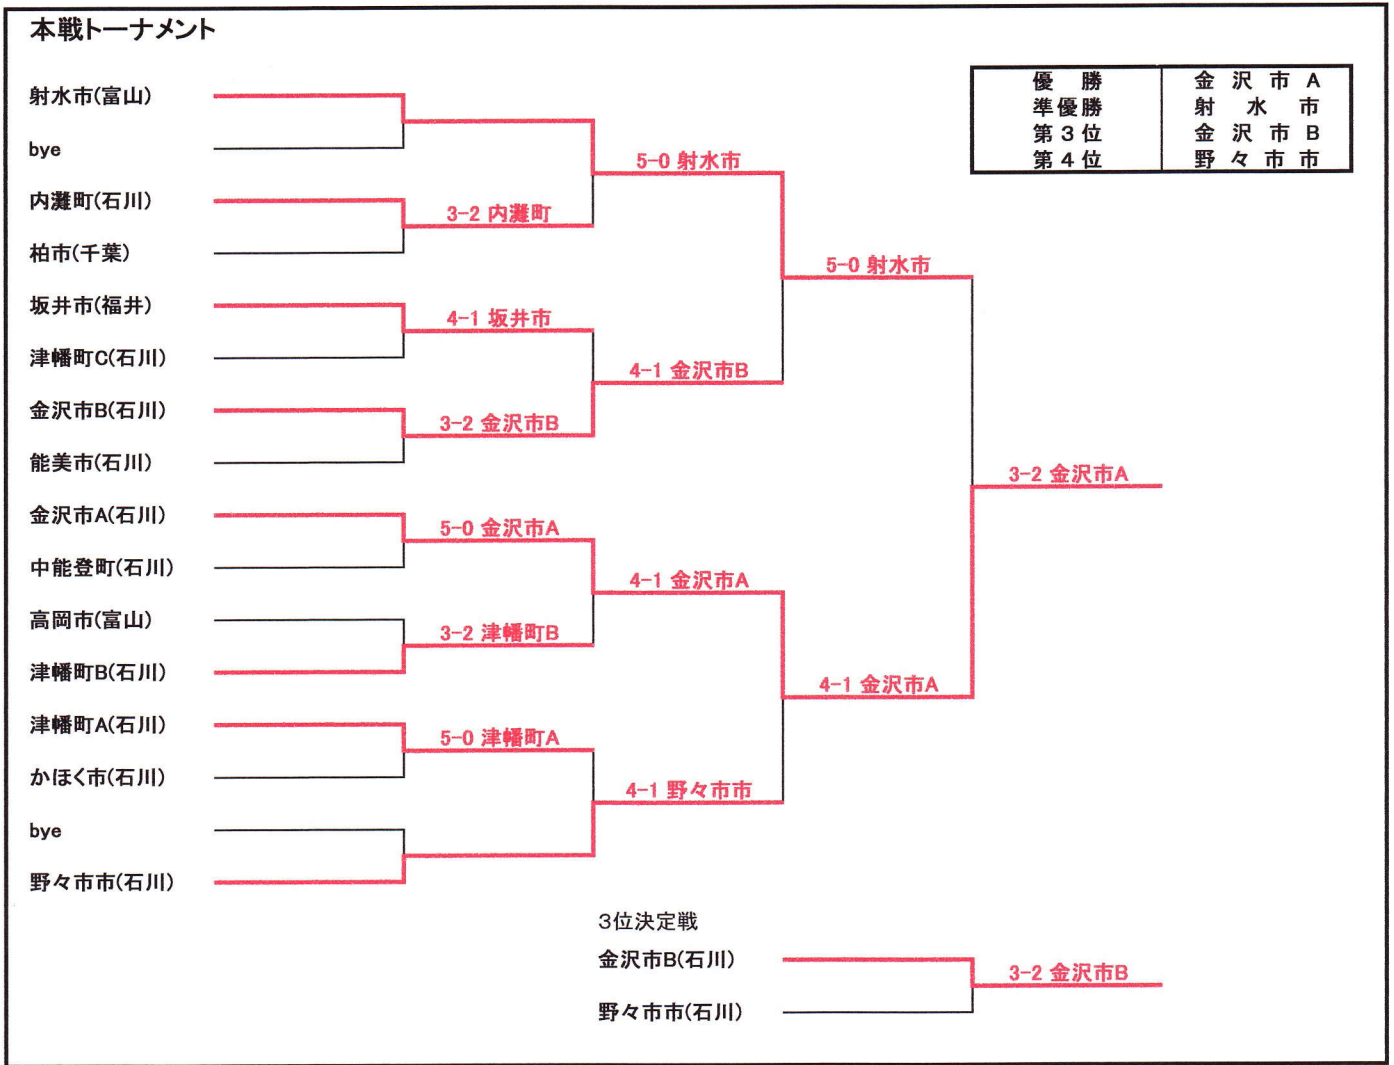

# 市町村対抗テニストーナメント 第24回つばたYOU遊オープン 2014/8/24

# 本戦

1回戦	内灘町	3-2	柏市
一般男子	中村 潟渕	6-0	長谷川 中井
一般女子	和田 東崎	3-6	堀野 山川
ミックス	編澤 奥森	4-6	渡辺 山田
男子Sp	中嶋 山崎	6-1	加藤 高橋
女子Sp	西村 温井	6-2	前田 富田

2回戦	射水市	5-0	内灘町
一般男子	清水 佐藤	6-0	中村 潟渕
一般女子	久々湊 植田	6-3	和田 素
ミックス	高橋 中嶋	6-1	編澤 奥森
男子Sp	高井 堀	6-4	中嶋 山崎
女子Sp	水上 得地	6-1	西村 温井