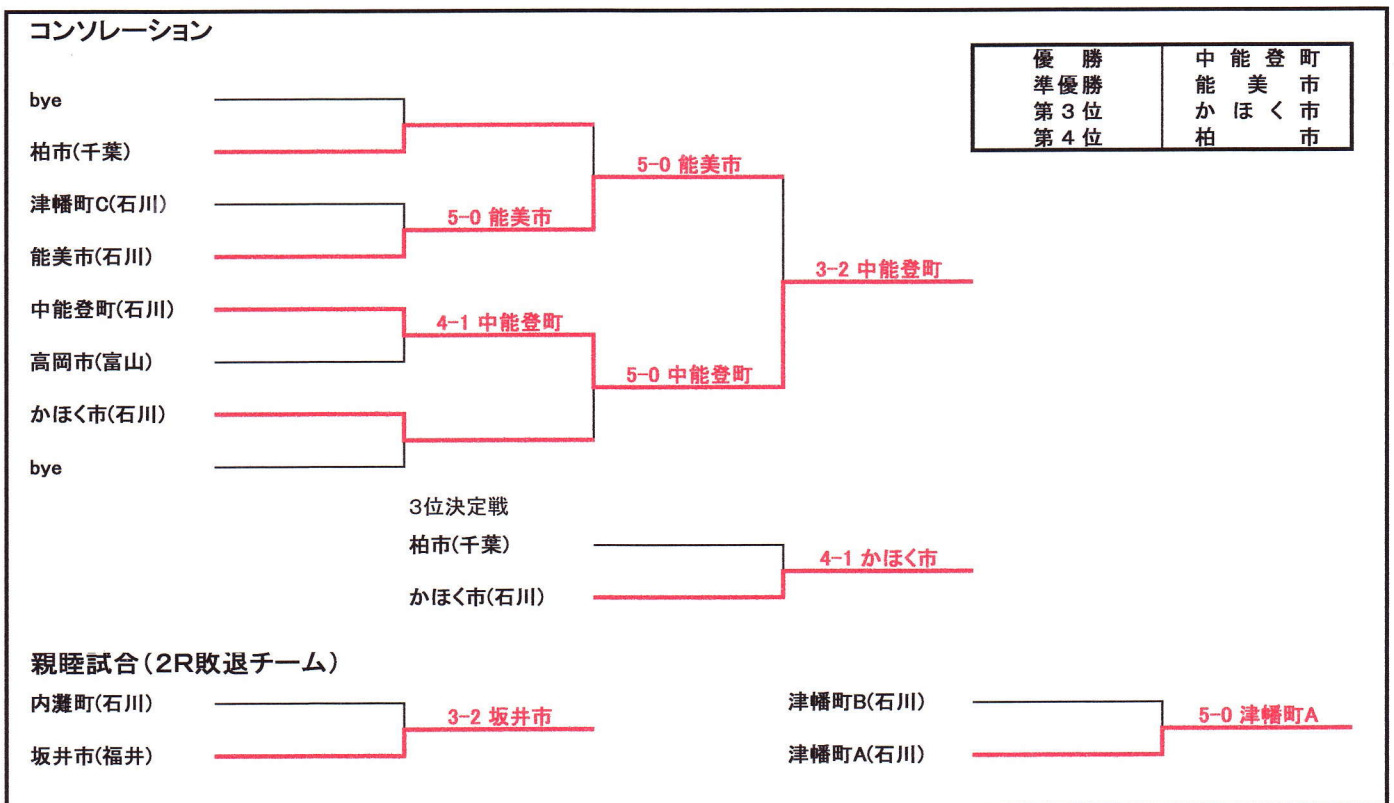

# 市町村対抗テニストーナメント 第24回つばたYOU遊オープン 2014/8/24

# 本戦

1回戦	内灘町	3-2	柏市
一般男子	中村 潟渕	6-0	長谷川 中井
一般女子	和田 東崎	3-6	堀野 山川
ミックス	編澤 奥森	4-6	渡辺 山田
男子Sp	中嶋 山崎	6-1	加藤 高橋
女子Sp	西村 温井	6-2	前田 富田

2回戦	射水市	5-0	内灘町
一般男子	清水 佐藤	6-0	中村 潟渕
一般女子	久々湊 植田	6-3	和田 素
ミックス	高橋 中嶋	6-1	編澤 奥森
男子Sp	高井 堀	6-4	中嶋 山崎
女子Sp	水上 得地	6-1	西村 温井