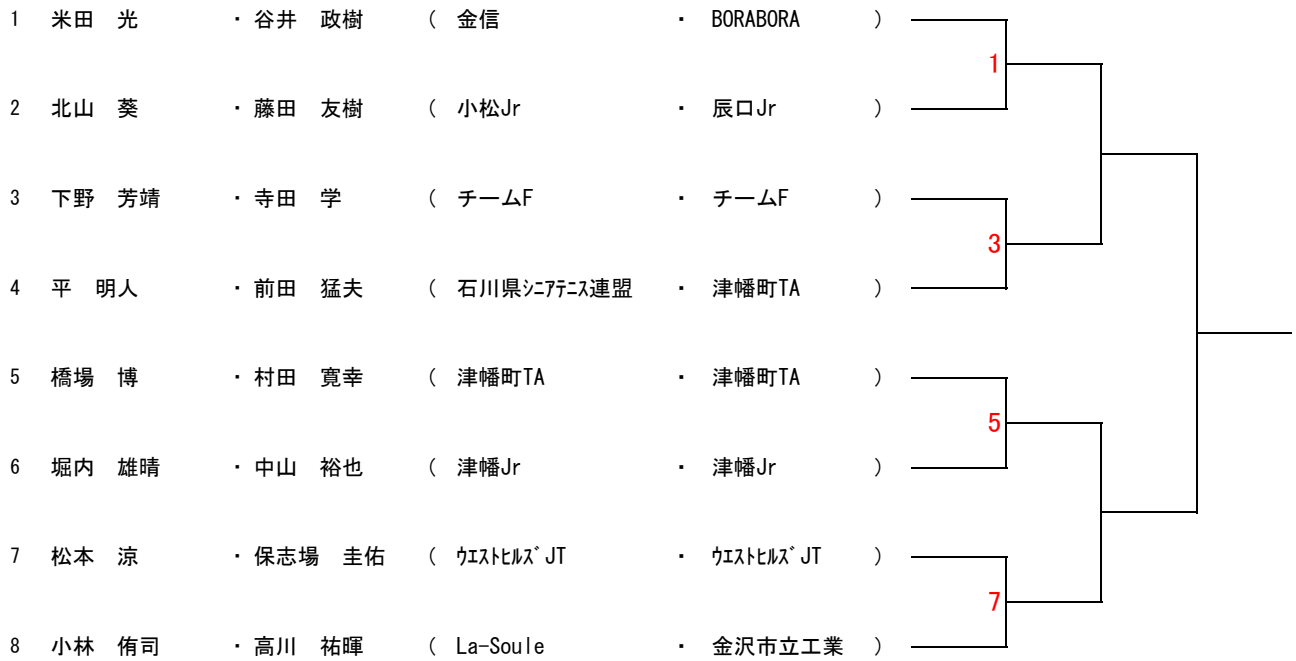

(シード) 1. 荒木・中農 2. 岡井・平加 3~4. 左田・池田、水谷・高野

女子ダブルス

1	野屋 明子	・ 小新 美奈子	(サンアリーナ	・ サンアリーナ)	
2		Bye	(・)	
3	田中 涼子	・ 吉本 律子	(津幡町TA	・ 津幡町TA)	
4	道下 さつき	・ 青山 倫子	(T-collective	・ セントラルTC)	
5	山口 香	・ 小坂 由美子	(NEO. TS	・ NEO. TS)	
6		Bye	(・)	
7		Bye	(・)	
8	佐幸 里恵	・ 中川 飛鳥	(富山市TA	・ 富山市TA)	
9	村田 香	・ 五十嵐 教子	(マイン	・ ウィッチーズ)	
10		Bye	(・)	
11		Bye	(・)	
12	河内 志保	・ 板谷 有珠	(津幡Jr	・ 津幡Jr)	
13	吉田 恵里	・ 松本 泉	(T-collective	・ 津幡町TA)	
14		・	(・)	
15		Bye	(・)	
16	村本 千恵子	・ 田邊 麻子	(セントラル	・ ADC)	

(シード) 1. 野屋・小新 2. 村本・田邊 3~4. 山口・小坂、河内・板谷

第19回 つばたYOU遊室内ダブルス大会(YOU遊クラス)

2015.1.25
津幡町運動公園体育館

男子ダブルス

女子ダブルス