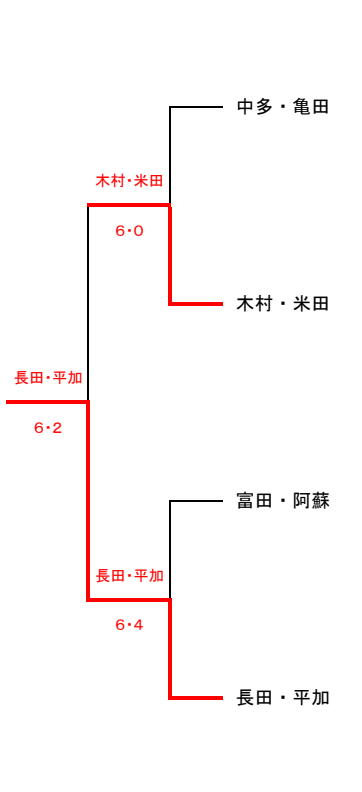

第19回 つばたYOU遊室内ダブルス大会(チャンピオンクラス)

2015.1.24
津幡町運動公園体育館

男子ダブルス

女子ダブルス

第19回 つばたYOU遊室内ダブルス大会(YOU遊クラス)

2015. 1. 25
津幡町運動公園体育館

男子ダブルス

(コンソレ)

1	米田 光	・ 谷井 政樹	(金信	・ BORABORA)	米田・谷井
2	北山 葵	・ 藤田 友樹	(小松Jr	・ 辰口Jr)	6・2
3	下野 芳靖	・ 寺田 学	(チームF	・ チームF)	平・前田
4	平 明人	・ 前田 猛夫	(石川県シニアズ連盟	・ 津幡町TA)	6・2
5	橋場 博	・ 村田 寛幸	(津幡町TA	・ 津幡町TA)	橋場・村田
6	堀内 雄晴	・ 中山 裕也	(津幡Jr	・ 津幡Jr)	6・0
7	松本 涼	・ 保志場 圭佑	(ウェストビルズ JT	・ ウェストビルズ JT)	松本・保志場
8	小林 侑司	・ 高川 祐暉	(La-Soule	・ 金沢市立工業)	7・6(5)

女子ダブルス

(コンソレ)

1	辻川 千鶴子	・ 雲井 加代子	(能美市TA	・)	辻川・雲井
2	中多 麻綺	・ 亀田 菜月	(津幡Jr	・ 津幡Jr)	6・1
3	木村 真由美	・ 米田 千香	(津幡町TA	・ 津幡町TA)	八田・佃
4	八田 結衣	・ 佃 玲奈	(アルディラ	・ アルディラ)	6・1
5	富田 小夜子	・ 阿蘇 陽子	(津幡町TA	・ 津幡町TA)	松浦・杉本
6	松浦 未歩	・ 杉本 実優	(津幡Jr	・ 津幡Jr)	7・5
7	長田 優子	・ 平加 千夏	(Zoiya	・ Zoiya)	竹・田辺
8	竹 洋子	・ 田辺 雅美	(津幡町TA	・ 津幡町TA)	6・4