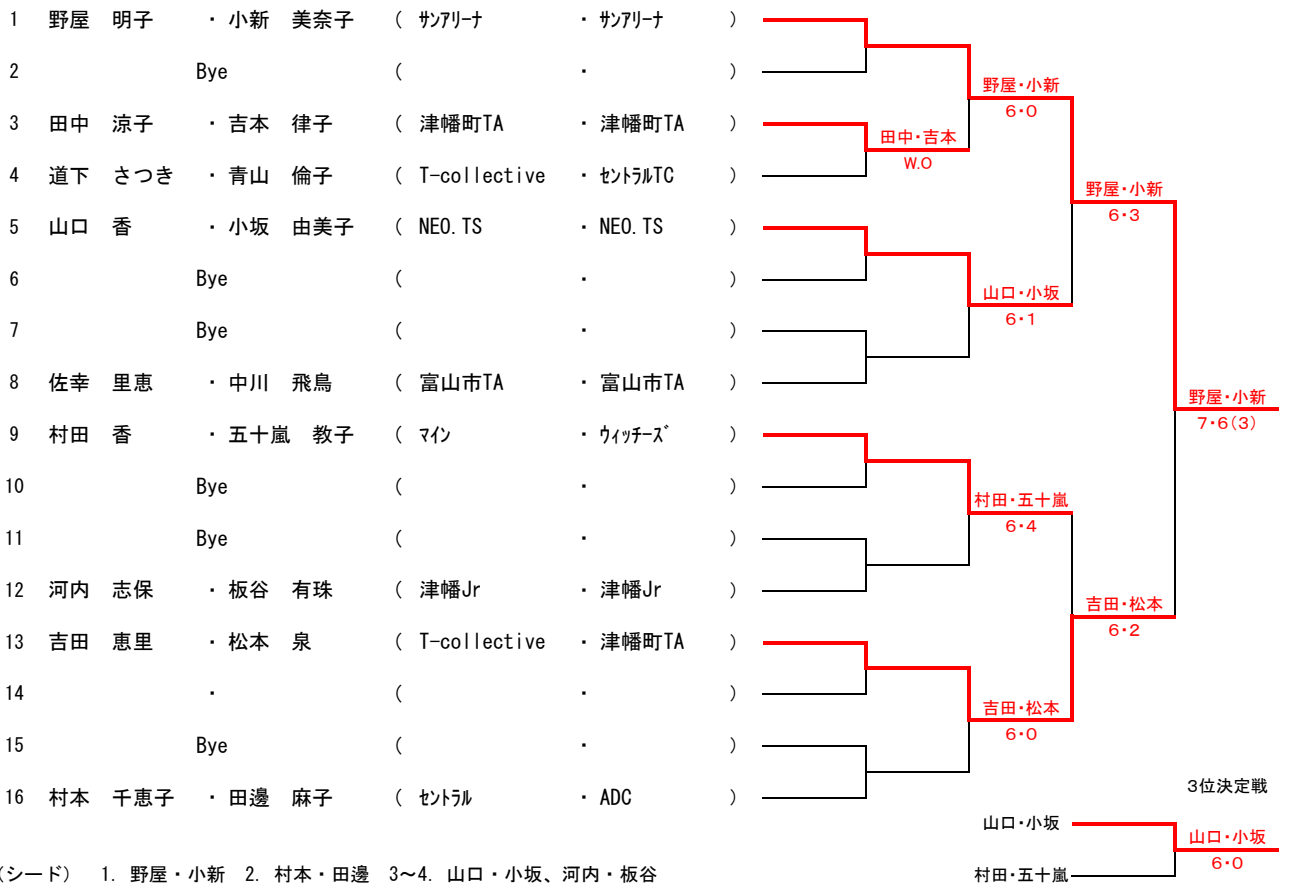

第19回 つばたYOU遊室内ダブルス大会(チャンピオンクラス)

2015.1.24
津幡町運動公園体育館

男子ダブルス

女子ダブルス

第19回 つばたYOU遊室内ダブルス大会(YOU遊クラス)

2015. 1. 25
津幡町運動公園体育館

男子ダブルス

(コンソレ)

女子ダブルス

(コンソレ)

1	辻川 千鶴子	・ 雲井 加代子	(能美市TA	・)	辻川・雲井
2	中多 麻綺	・ 亀田 菜月	(津幡Jr	・ 津幡Jr)	6・1
3	木村 真由美	・ 米田 千香	(津幡町TA	・ 津幡町TA)	八田・佃
4	八田 結衣	・ 佃 玲奈	(アルディラ	・ アルディラ)	6・1
5	富田 小夜子	・ 阿蘇 陽子	(津幡町TA	・ 津幡町TA)	松浦・杉本
6	松浦 未歩	・ 杉本 実優	(津幡Jr	・ 津幡Jr)	7・5
7	長田 優子	・ 平加 千夏	(Zoiya	・ Zoiya)	竹・田辺
8	竹 洋子	・ 田辺 雅美	(津幡町TA	・ 津幡町TA)	6・4