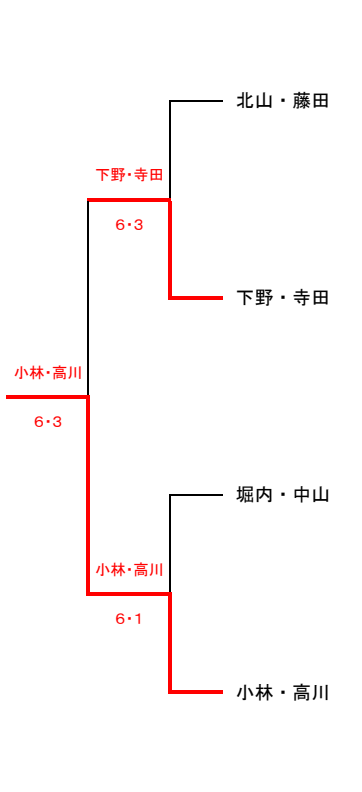

第19回 つばたYOU遊室内ダブルス大会(チャンピオンクラス)

2015.1.24
津幡町運動公園体育館

男子ダブルス

女子ダブルス

第19回 つばたYOU遊室内ダブルス大会(YOU遊クラス)

2015. 1. 25
津幡町運動公園体育館

男子ダブルス

(コンソレ)

1	米田 光	・ 谷井 政樹	(金信	・ BORABORA)	米田・谷井
2	北山 葵	・ 藤田 友樹	(小松Jr	・ 辰口Jr)	6・2
3	下野 芳靖	・ 寺田 学	(チームF	・ チームF)	平・前田
4	平 明人	・ 前田 猛夫	(石川県シニアズ連盟	・ 津幡町TA)	6・2
5	橋場 博	・ 村田 寛幸	(津幡町TA	・ 津幡町TA)	橋場・村田
6	堀内 雄晴	・ 中山 裕也	(津幡Jr	・ 津幡Jr)	6・0
7	松本 涼	・ 保志場 圭佑	(ウェストビルズ JT	・ ウェストビルズ JT)	松本・保志場
8	小林 侑司	・ 高川 祐暉	(La-Soule	・ 金沢市立工業)	7・6(5)

女子ダブルス

(コンソレ)

1	辻川 千鶴子	・ 雲井 加代子	(能美市TA	・)	辻川・雲井
2	中多 麻綺	・ 亀田 菜月	(津幡Jr	・ 津幡Jr)	6・1
3	木村 真由美	・ 米田 千香	(津幡町TA	・ 津幡町TA)	八田・佃
4	八田 結衣	・ 佃 玲奈	(アルディラ	・ アルディラ)	6・1
5	富田 小夜子	・ 阿蘇 陽子	(津幡町TA	・ 津幡町TA)	松浦・杉本
6	松浦 未歩	・ 杉本 実優	(津幡Jr	・ 津幡Jr)	7・5
7	長田 優子	・ 平加 千夏	(Zoiya	・ Zoiya)	竹・田辺
8	竹 洋子	・ 田辺 雅美	(津幡町TA	・ 津幡町TA)	6・4