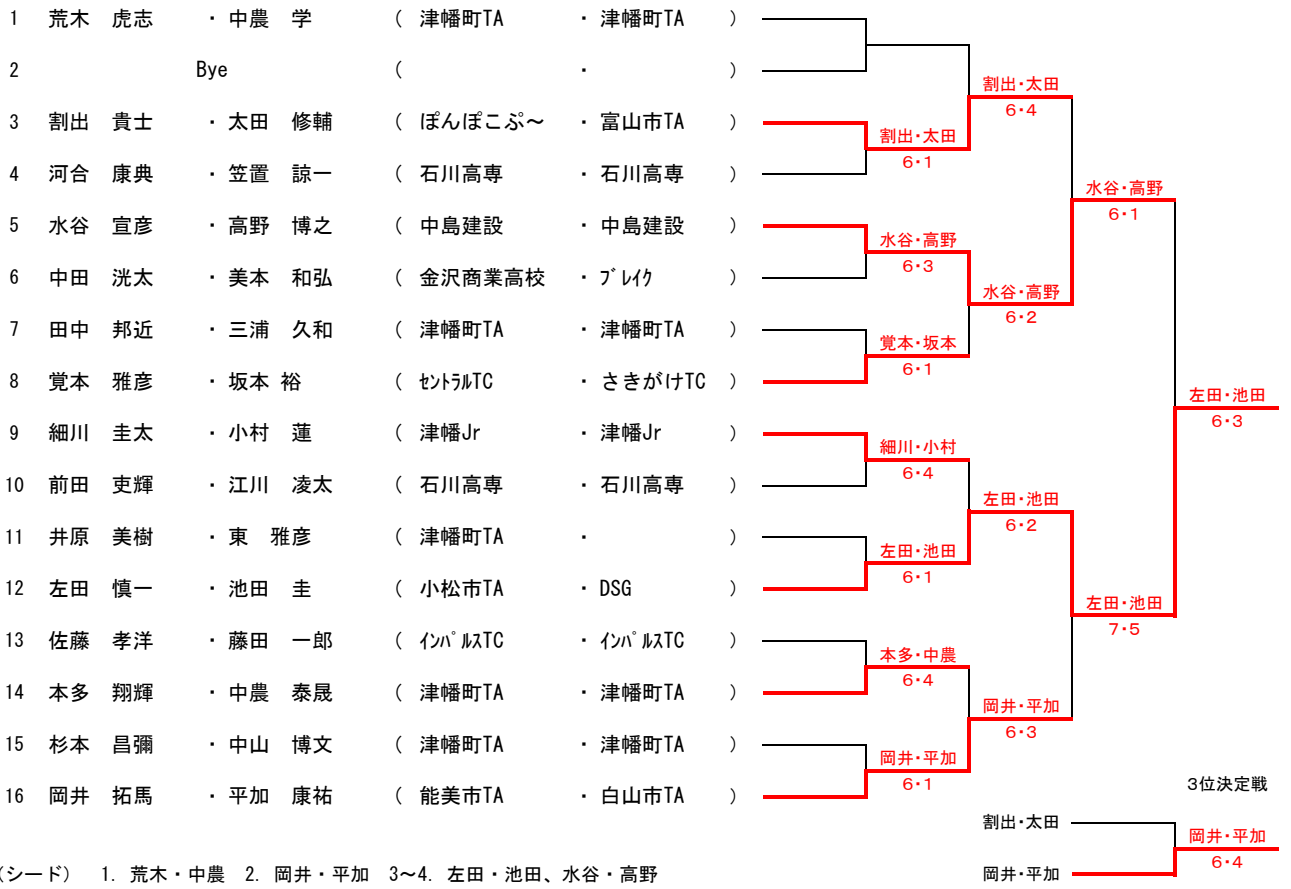

第19回 つばたYOU遊室内ダブルス大会(チャンピオンクラス)

2015.1.24
津幡町運動公園体育館

男子ダブルス

女子ダブルス

第19回 つばたYOU遊室内ダブルス大会(YOU遊クラス)

2015. 1. 25
津幡町運動公園体育館

男子ダブルス

(コンソレ)

女子ダブルス

(コンソレ)

1	辻川 千鶴子	・ 雲井 加代子	(能美市TA	・)	辻川・雲井
2	中多 麻綺	・ 亀田 菜月	(津幡Jr	・ 津幡Jr)	6・1
3	木村 真由美	・ 米田 千香	(津幡町TA	・ 津幡町TA)	八田・佃
4	八田 結衣	・ 佃 玲奈	(アルディラ	・ アルディラ)	6・1
5	富田 小夜子	・ 阿蘇 陽子	(津幡町TA	・ 津幡町TA)	松浦・杉本
6	松浦 未歩	・ 杉本 実優	(津幡Jr	・ 津幡Jr)	7・5
7	長田 優子	・ 平加 千夏	(Zoiya	・ Zoiya)	竹・田辺
8	竹 洋子	・ 田辺 雅美	(津幡町TA	・ 津幡町TA)	6・4