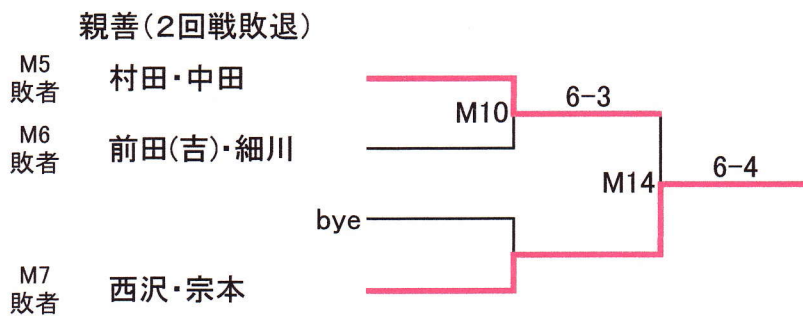

津幡町ダブルス選手権 2015/9/6

男子

津幡町ダブルス選手権 2015/9/6

女子

予選リーグ

Dリーグ	吉本・江尻	槻谷・前田(星)	前田(幸)・福田	勝敗	リーグ順位
吉本・江尻		6 - 0	4 - 6	1勝1敗	2位
槻谷・前田(星)	0 - 6		0 - 6	0勝2敗	3位
前田(幸)・福田	6 - 4	6 - 0		2勝0敗	1位

Eリーグ	田中・田辺	北田・竹	濱崎・杉本	勝敗	リーグ順位
田中・田辺		6 - 0	6 - 1	2勝0敗	1位
北田・竹	0 - 6		0 - 3RET	0勝2敗	3位
濱崎・杉本	1 - 6	3 - 0RET		1勝1敗	2位

決勝戦

3位決定戦

5位決定戦

津幡町ダブルス選手権 過去10年間の入賞者

男子		大学・高専・高校		ジュニア	
年度	優勝	準優勝		第3位	
2006年	記録無し				
2007年	中山博文 中農隆太	前田猛夫 西久雄	野村将史 中川大樹		
2008年	中農隆太 中農啓佑	田中邦近 三浦久和	前田・北田 松浦・高橋		
2009年	中山博文 杉本昌彌	山崎健司 荒木虎志	中農学 中農啓佑		
2010年	前田猛夫 吉田駿	大浦謙治 富田三津男	村田寛幸 藤田裕一		
2011年	西久雄 橋場博	中農学 杉本昌彌	前田猛夫 本多翔輝		
2012年	中農学 田中邦近	西久雄 本多翔輝	西村徹哉 疋津瞭		
2013年	橋場博 田中邦近	井原美樹 中農学	村田寛幸 垣内樹		
2014年	橋場博 中農学	前田猛夫 垣内樹	田中邦近 藤田裕一		
2015年	北田幸彦 中出康太	田中邦近 杉本昌彌	舟橋正人 橋場博		