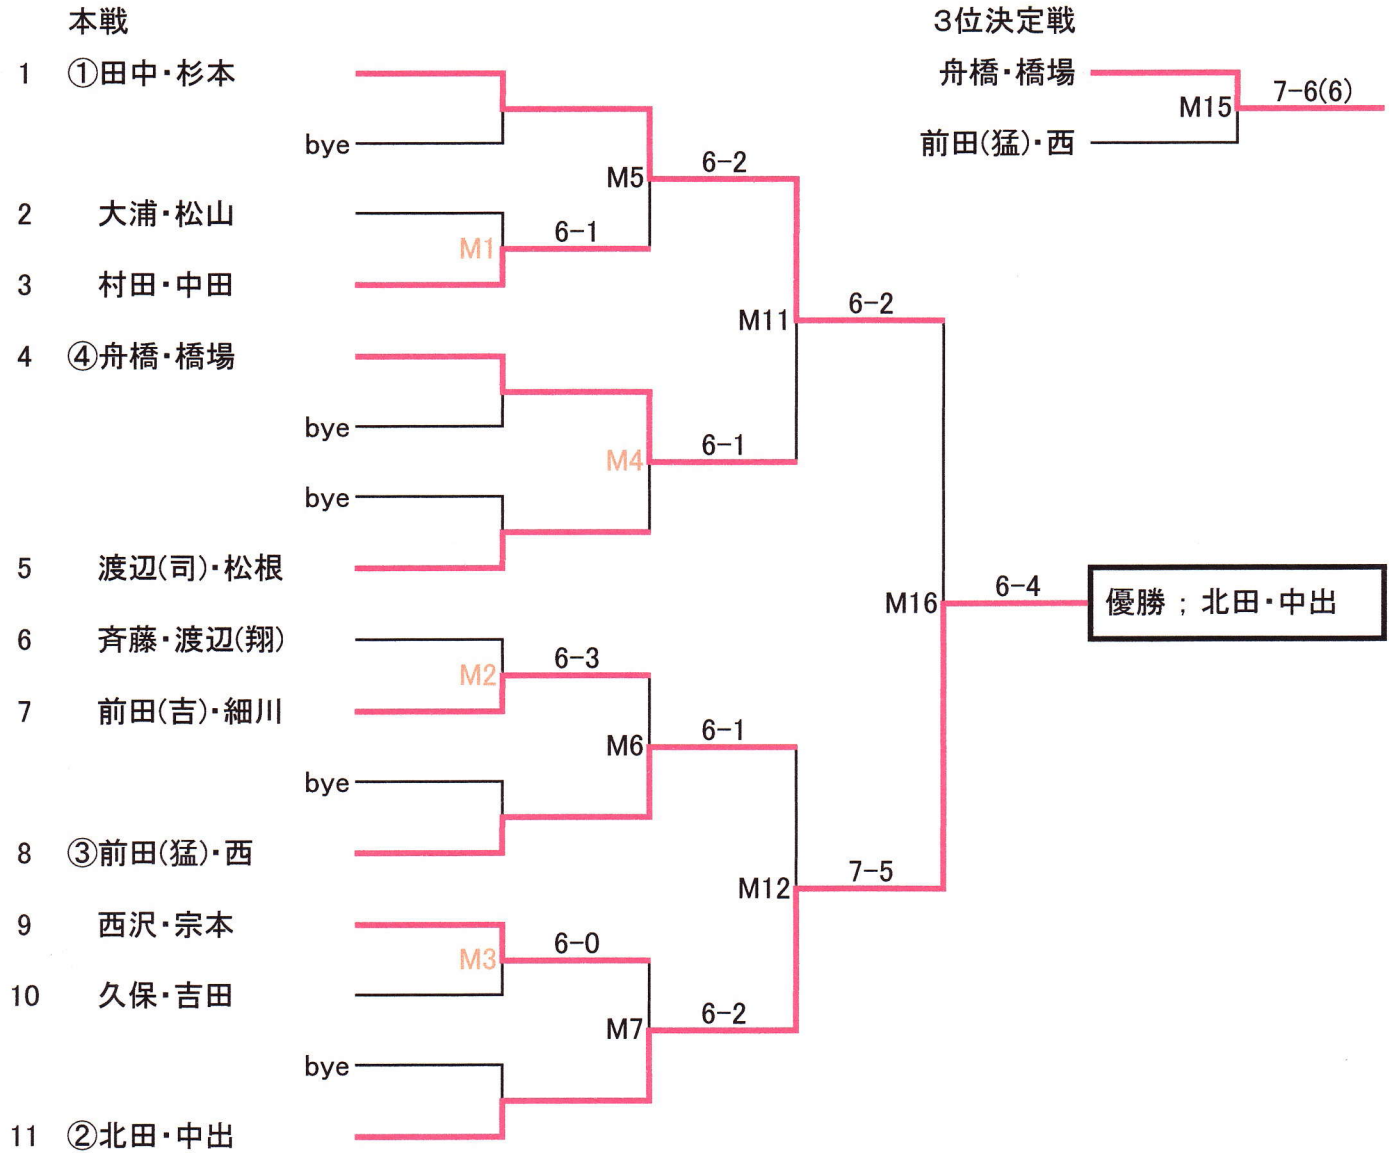

津幡町ダブルス選手権 2015/9/6

男子

津幡町ダブルス選手権 2015/9/6

女子

予選リーグ

Dリーグ	吉本・江尻	槻谷・前田(星)	前田(幸)・福田	勝敗	リーグ順位
吉本・江尻		6 - 0	4 - 6	1勝1敗	2位
槻谷・前田(星)	0 - 6		0 - 6	0勝2敗	3位
前田(幸)・福田	6 - 4	6 - 0		2勝0敗	1位

Eリーグ	田中・田辺	北田・竹	濱崎・杉本	勝敗	リーグ順位
田中・田辺		6 - 0	6 - 1	2勝0敗	1位
北田・竹	0 - 6		0 - 3RET	0勝2敗	3位
濱崎・杉本	1 - 6	3 - 0RET		1勝1敗	2位

決勝戦

3位決定戦

5位決定戦

津幡町ダブルス選手権 過去10年間の入賞者

男子		大学・高専・高校		ジュニア	
年度	優勝	準優勝		第3位	
2006年	記録無し				
2007年	中山博文 中農隆太	前田猛夫 西久雄	野村将史 中川大樹		
2008年	中農隆太 中農啓佑	田中邦近 三浦久和	前田・北田 松浦・高橋		
2009年	中山博文 杉本昌彌	山崎健司 荒木虎志	中農学 中農啓佑		
2010年	前田猛夫 吉田駿	大浦謙治 富田三津男	村田寛幸 藤田裕一		
2011年	西久雄 橋場博	中農学 杉本昌彌	前田猛夫 本多翔輝		
2012年	中農学 田中邦近	西久雄 本多翔輝	西村徹哉 疋津瞭		
2013年	橋場博 田中邦近	井原美樹 中農学	村田寛幸 垣内樹		
2014年	橋場博 中農学	前田猛夫 垣内樹	田中邦近 藤田裕一		
2015年	北田幸彦 中出康太	田中邦近 杉本昌彌	舟橋正人 橋場博		

女子		大学・高専・高校		ジュニア	
年度	優勝	準優勝		第3位	
2006年	記録無し				
2007年	玄田紗也果 玄田夏楠	中農悦子 玄田久美子	北田能子 吉本律子		
2008年	田中涼子 吉本律子	中川愛菜 真田菜美	中農・北村梨 富田・阿蘇		
2009年	中農悦子 中川愛菜	河野永莉 真田菜美	北村麻乃 北村梨乃		
2010年	中川愛菜 河野永莉	北村梨乃 中川茉優	吉本律子 向飛佳里		
2011年	吉本律子 田辺雅美	前田幸子 福田清美	中川茉優 中村真菜		
2012年	板谷里音 中川茉優	干場優花 中村真菜	田中涼子 松本泉		
2013年	板谷里音 板谷有珠	中川愛菜 中川茉優	田中・田辺 吉本・本吉		
2014年	吉本律子 田辺雅美	田中涼子 本吉澄枝	北田能子 竹洋子		
2015年	田中涼子 田辺雅美	前田幸子 福田清美	吉本律子 江尻はるみ		