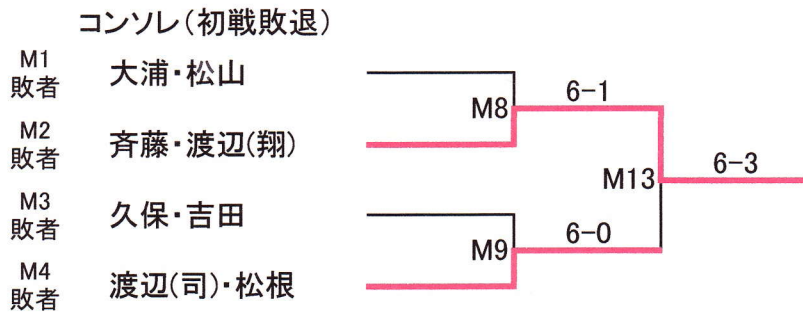

津幡町ダブルス選手権 2015/9/6

男子

津幡町ダブルス選手権 2015/9/6

女子

予選リーグ

Dリーグ	吉本・江尻	槻谷・前田(星)	前田(幸)・福田	勝敗	リーグ順位
吉本・江尻		6 - 0	4 - 6	1勝1敗	2位
槻谷・前田(星)	0 - 6		0 - 6	0勝2敗	3位
前田(幸)・福田	6 - 4	6 - 0		2勝0敗	1位

Eリーグ	田中・田辺	北田・竹	濱崎・杉本	勝敗	リーグ順位
田中・田辺		6 - 0	6 - 1	2勝0敗	1位
北田・竹	0 - 6		0 - 3RET	0勝2敗	3位
濱崎・杉本	1 - 6	3 - 0RET		1勝1敗	2位

決勝戦

3位決定戦

5位決定戦

津幡町ダブルス選手権 過去10年間の入賞者

男子		大学・高専・高校		ジュニア	
年度	優勝	準優勝		第3位	
2006年	記録無し				
2007年	中山博文 中農隆太	前田猛夫 西久雄	野村将史 中川大樹		
2008年	中農隆太 中農啓佑	田中邦近 三浦久和	前田・北田 松浦・高橋		
2009年	中山博文 杉本昌彌	山崎健司 荒木虎志	中農学 中農啓佑		
2010年	前田猛夫 吉田駿	大浦謙治 富田三津男	村田寛幸 藤田裕一		
2011年	西久雄 橋場博	中農学 杉本昌彌	前田猛夫 本多翔輝		
2012年	中農学 田中邦近	西久雄 本多翔輝	西村徹哉 疋津瞭		
2013年	橋場博 田中邦近	井原美樹 中農学	村田寛幸 垣内樹		
2014年	橋場博 中農学	前田猛夫 垣内樹	田中邦近 藤田裕一		
2015年	北田幸彦 中出康太	田中邦近 杉本昌彌	舟橋正人 橋場博		