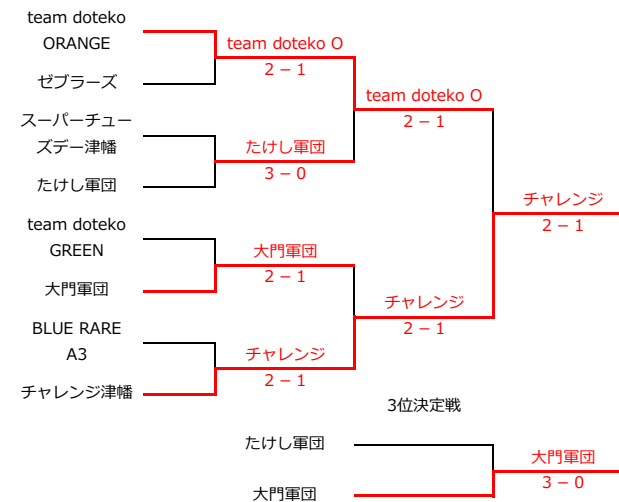

[順位別トーナメント]

1位トーナメント

	親善試合	
TEAMほめのび	3-0	オールモストAチーム
ONC	2-1	ウェストゴールドチーム

2位トーナメント

	親善試合	
オールモストBチーム	1-2	BLUE RARE A5
なんでもOK	1-2	チームタモア

3位トーナメント

	親善試合	
ゼブラーズ	1-2	スーパーチューズデー津幡
team doteko GREEN	2-1	BLUE RARE A3

[順位別トーナメント 詳細]

1位トーナメント

1回戦	ラッキー津幡	3 - 0	TEAMほめのび
D1	混 田中涼・嶋田	6 - 2	女 山村・今崎紗
D2	男 田中邦・杉本	6 - 0	男 秋庭・今崎耕
D3	男 荒木・仲谷	6 - 5	男 吉原・配島

1回戦	みーちゃん&美女と野獣たち	2 - 1	オールモストAチーム
D1	男 覚本・増田	6 - 3	男 勝田・越中
D2	混 米田・鳥嶋	6 - 0	女 田辺・加須屋
D3	混 山田・国府	5 - 6	混 宮田・尚和