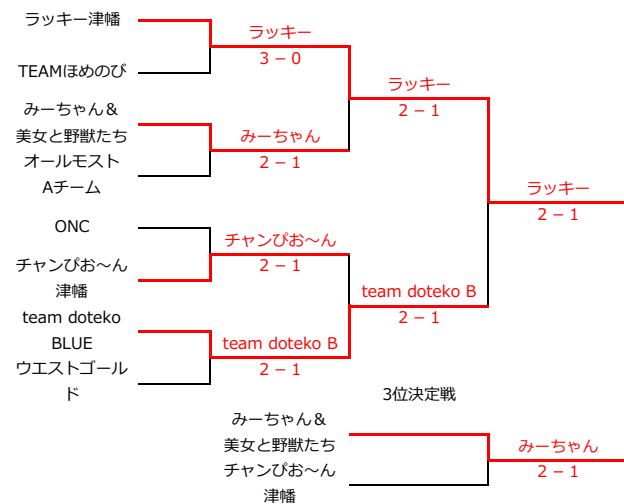

[順位別トーナメント]

1位トーナメント

	親善試合	
TEAMほめのび	3-0	オールモストAチーム
ONC	2-1	ウェストゴールドチーム