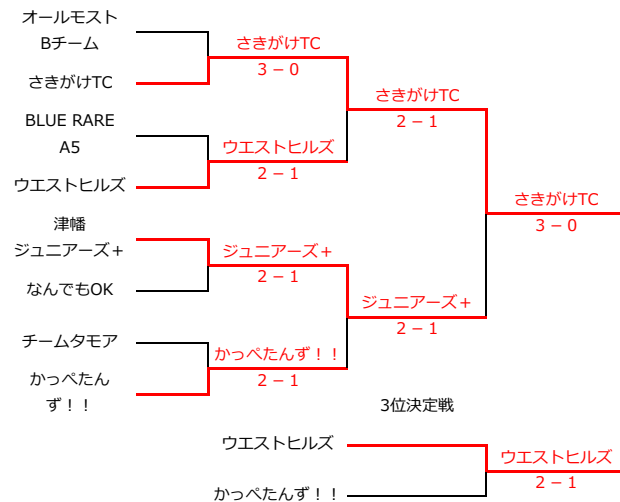

2位トーナメント

	親善試合	
オールモストBチーム	1-2	BLUE RARE A5
なんでもOK	1-2	チームタモア