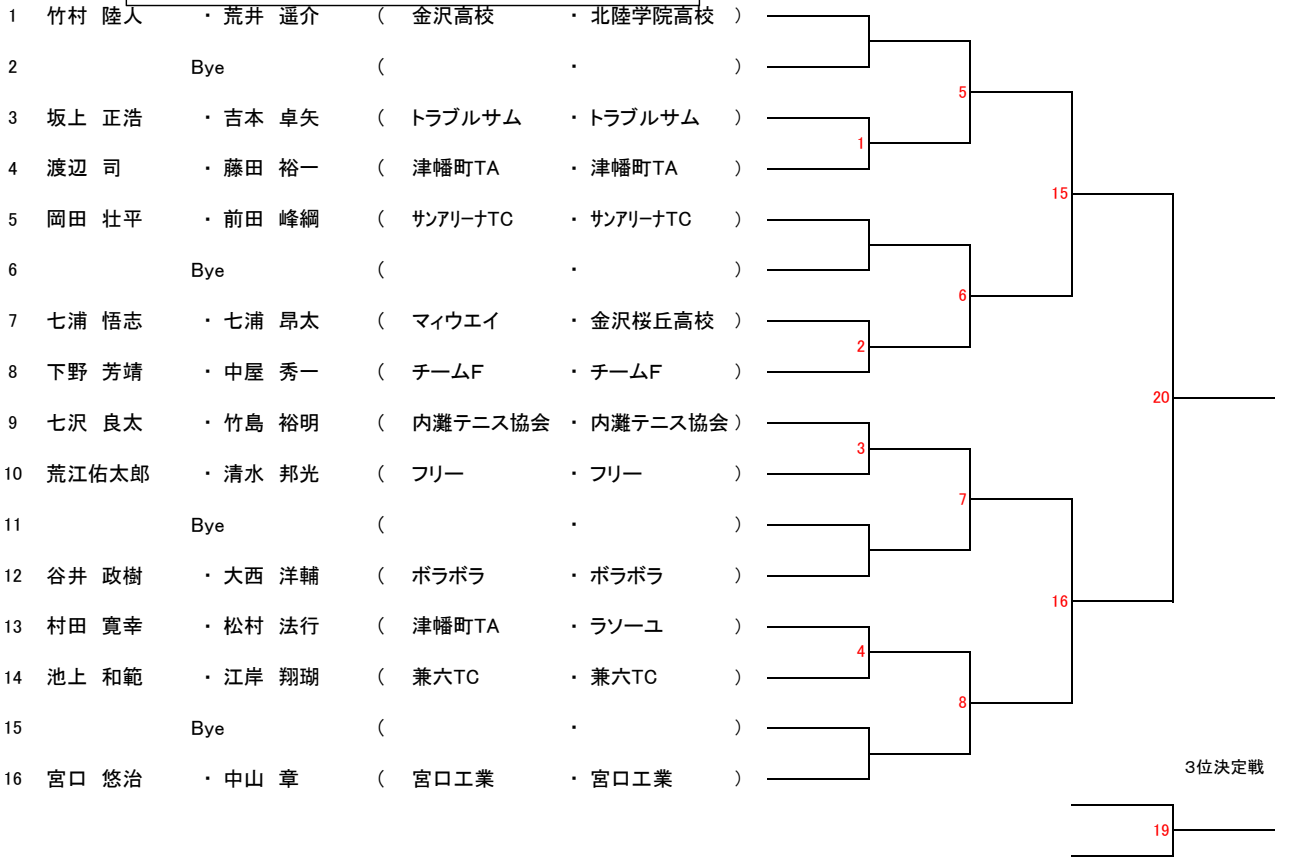

2017.1.21
津幡町運動公園体育館

男子ダブルス

・試合方法
6ゲームスプロセット
コンソレーションあり

女子ダブルス

・試合方法
6ゲームスプロセット

		野屋・小新	七浦・早瀬	真田・吉田	板谷・板谷	勝敗	順位
1	野屋 明子 (サンアリーナ) 小新美奈子 (サンアリーナ)		7 —	11 —	13 —	—	
2	七浦 昌子 (チームF) 早瀬 佳代 (PK)	—		14 —	12 —	—	
3	真田 千春 (金沢市役所) 吉田 恵里 (T-collective)	—	—		8 —	—	
4	板谷 里音 (富山国際大付属高 校) 板谷 有珠 (北陸学院高校)	—	—	—		—	

第21回 つばたYOU遊室内ダブルス大会 (YOU遊クラス)

2017.1.22
津幡町運動公園体育館

男子ダブルス

・試合方法
6ゲーム先取(ノーアドバンテージ)
コンソレーションあり(但し、進行によっては打ち切りの可能性あり)

女子ダブルス

・試合方法
6ゲーム先取(ノーアドバンテージ)
コンソレーションあり(但し、進行によっては打ち切りの可能性あり)