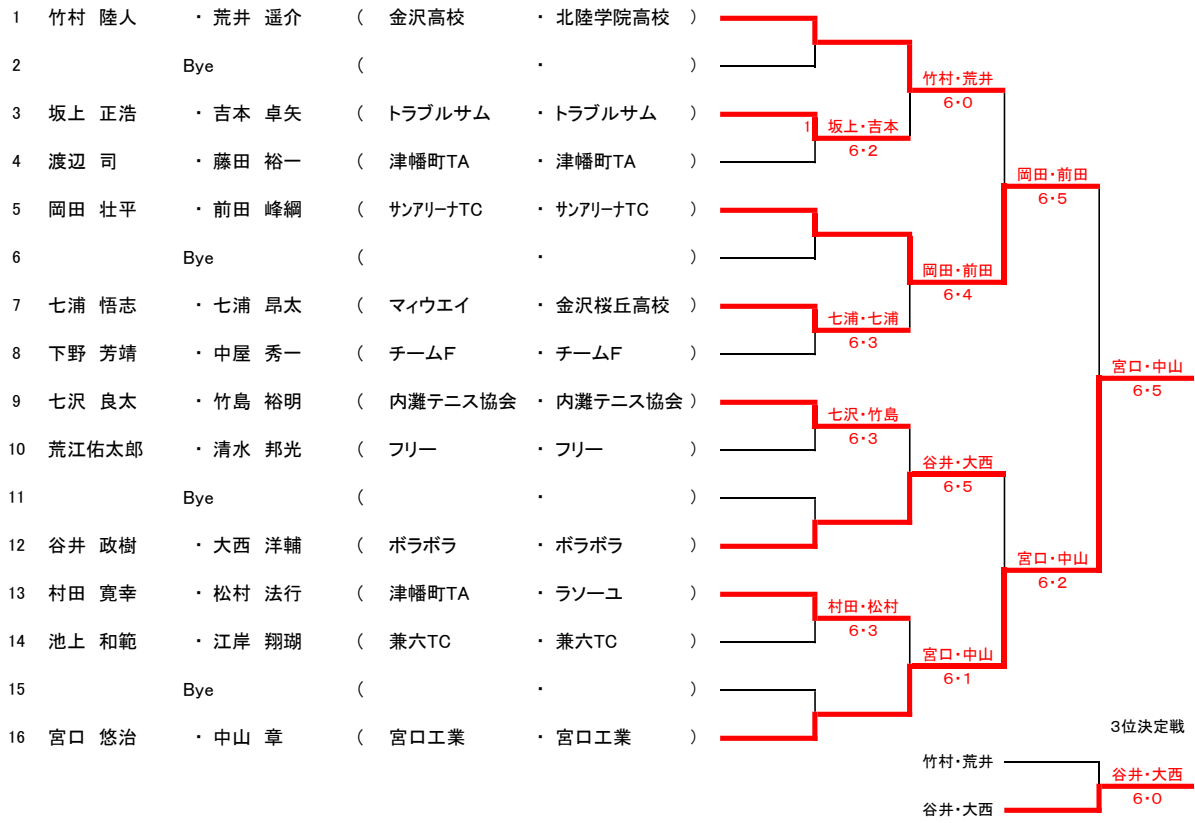

第21回 つばたYOU遊室内ダブルス大会(チャンピオンクラス) コンソレーション

2017.1.21
津幡町運動公園体育館

男子ダブルス

第21回 つばたYOU遊室内ダブルス大会(YOU遊クラス)

2017.1.22
津幡町運動公園体育館

男子ダブルス

女子ダブルス

第21回 つばたYOU遊室内ダブルス大会(YOU遊クラス)コンソレーション

2017.1.22
津幡町運動公園体育館

男子ダブルス

女子ダブルス