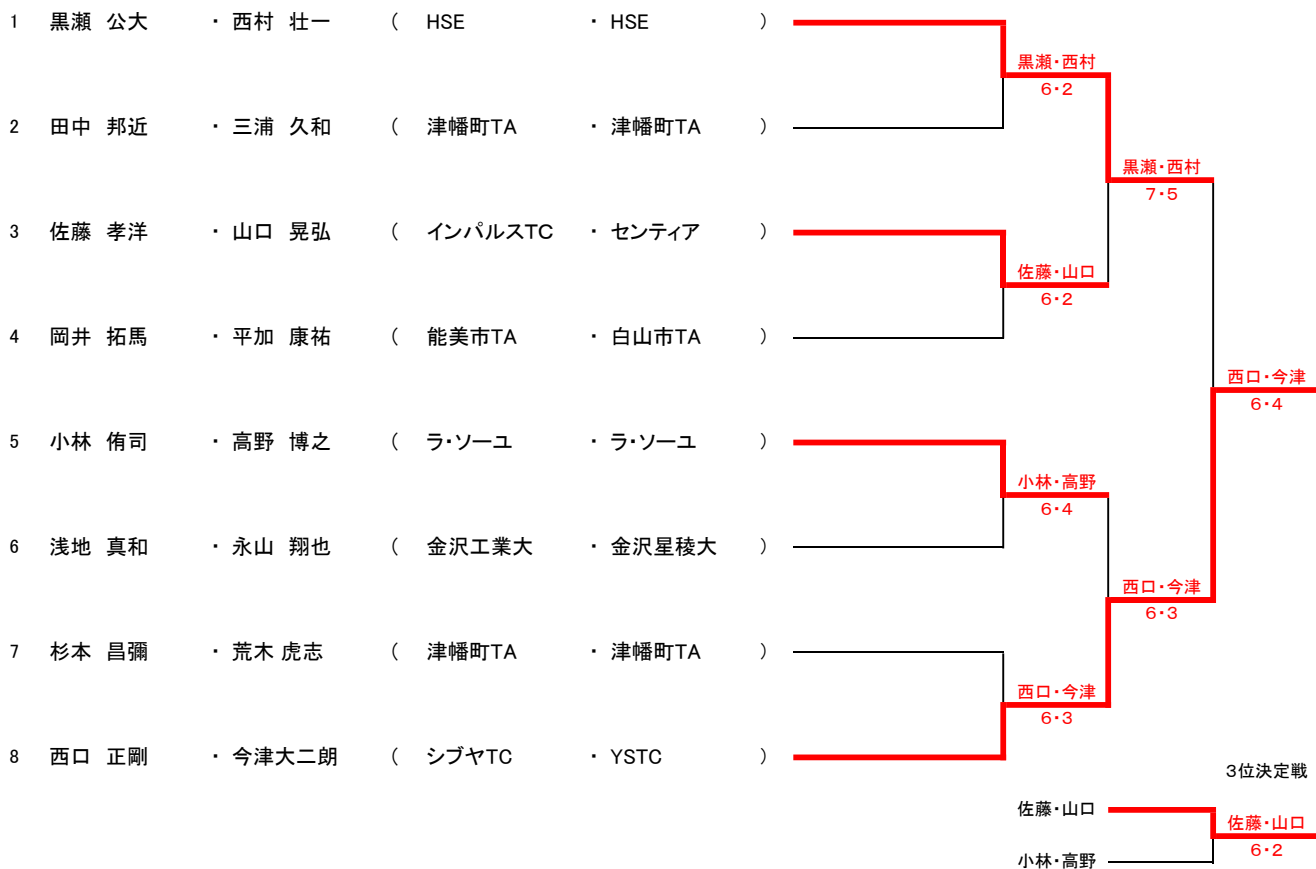

第21回 つばたYOU遊室内ダブルス大会(チャンピオンクラス)

2017.1.21
津幡町運動公園体育館

男子ダブルス

女子ダブルス

| | | 野屋・小新 | 七浦・早瀬 | 真田・吉田 | 板谷・板谷 | 勝敗 | 順位 |
|---|---|-------|-------|-------|-------|-----|----|
| 1 | 野屋 明子 (サンアリーナ) 小新美奈子 (サンアリーナ) | | 6—3 | 2—6 | 4—6 | 1—2 | 3 |
| 2 | 七浦 昌子 (チームF) 早瀬 佳代 (PK) | 3—6 | | 1—6 | 2—6 | 0—3 | 4 |
| 3 | 真田 千春 (金沢市役所) 吉田 恵里 (T-collective) | 6—2 | 6—1 | | 4—6 | 2—1 | 2 |
| 4 | 板谷 里音 (富山国際大付属高 校) 板谷 有珠 (北陸学院高校) | 6—4 | 6—2 | 6—4 | | 3—0 | 1 |

第21回 つばたYOU遊室内ダブルス大会(チャンピオンクラス) コンソレーション

2017.1.21
津幡町運動公園体育館

男子ダブルス

第21回 つばたYOU遊室内ダブルス大会(YOU遊クラス)

2017.1.22
津幡町運動公園体育館

男子ダブルス

女子ダブルス

第21回 つばたYOU遊室内ダブルス大会(YOU遊クラス)コンソレーション

2017.1.22
津幡町運動公園体育館

男子ダブルス

女子ダブルス