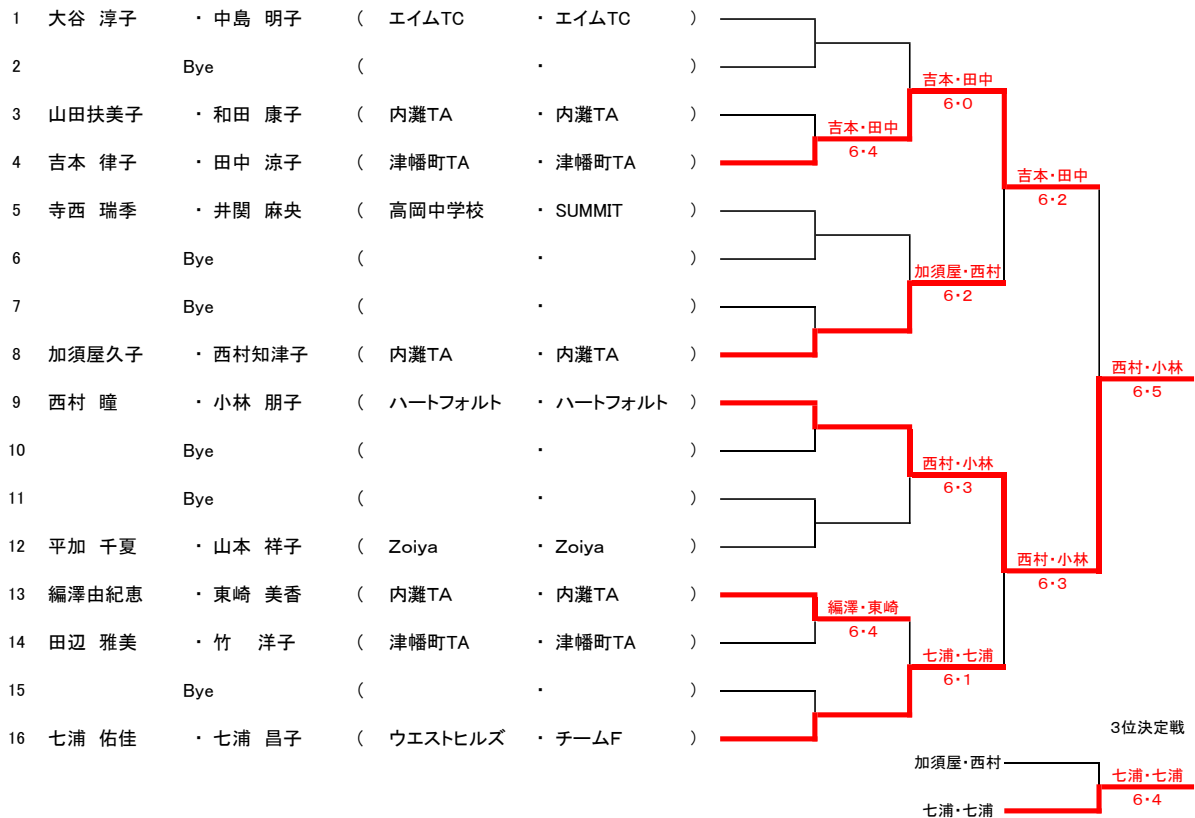

第21回 つばたYOU遊室内ダブルス大会(チャンピオンクラス) コンソレーション

2017.1.21
津幡町運動公園体育館

男子ダブルス

第21回 つばたYOU遊室内ダブルス大会(YOU遊クラス)

2017.1.22
津幡町運動公園体育館

男子ダブルス

女子ダブルス

第21回 つばたYOU遊室内ダブルス大会(YOU遊クラス)コンソレーション

2017.1.22
津幡町運動公園体育館

男子ダブルス

女子ダブルス