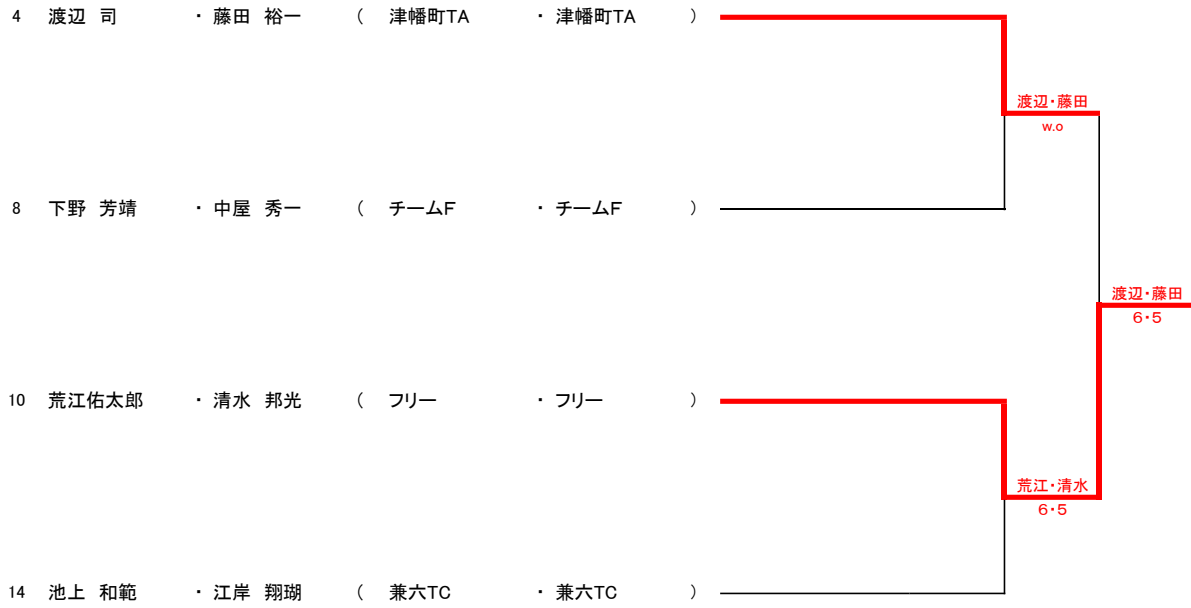

第21回 つばたYOU遊室内ダブルス大会(チャンピオンクラス) コンソレーション

2017.1.21
津幡町運動公園体育館

男子ダブルス

第21回 つばたYOU遊室内ダブルス大会(YOU遊クラス)

2017.1.22
津幡町運動公園体育館

男子ダブルス

女子ダブルス

第21回 つばたYOU遊室内ダブルス大会(YOU遊クラス)コンソレーション

2017.1.22
津幡町運動公園体育館

男子ダブルス

女子ダブルス