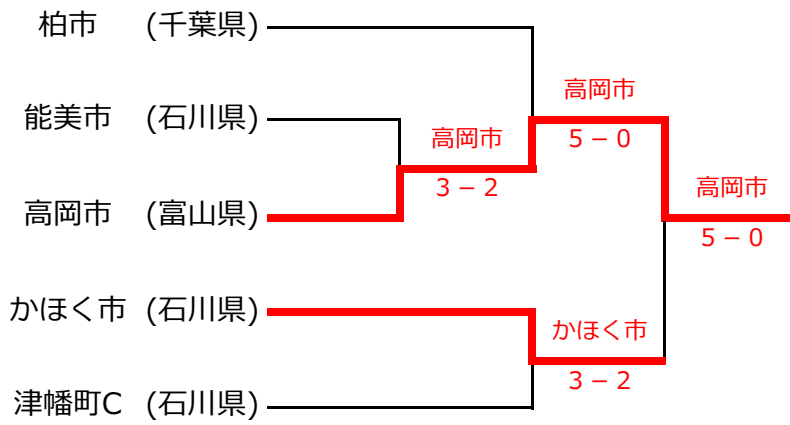

第27回 市町村対抗 You遊オープンテニス大会(2017/08/20)

【本戦】

優勝：南砺市  
 2位：津幡町A  
 3位：金沢市  
 4位：白山市

3位決定戦

第27回 市町村対抗 You遊オープンテニス大会(2017/08/20)

【コンソレーション】

優勝：高岡市  
2位：かほく市  
3位：柏市  
4位：津幡町C

3位決定戦