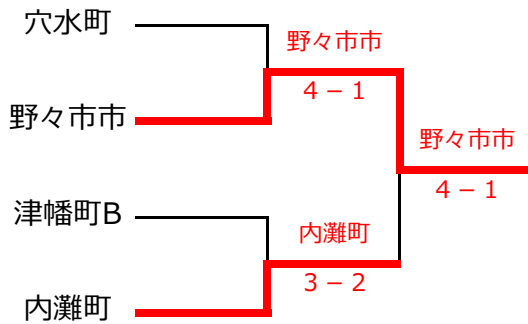

第27回 市町村対抗 You遊オープンテニス大会(2017/08/20)

【本戦】

優勝：南砺市  
 2位：津幡町A  
 3位：金沢市  
 4位：白山市

3位決定戦

第27回 市町村対抗 You遊オープンテニス大会(2017/08/20)

【コンソレーション】

優勝：高岡市  
2位：かほく市  
3位：柏市  
4位：津幡町C

3位決定戦

【親睦試合（本戦2回戦敗者チーム）】

第27回 市町村対抗 You遊オープンテニス大会(2017/08/20)

本戦詳細

1回戦

	柏市		1 - ④	穴水町	
男D	黒野	池田	3 - ⑥	増谷	清田
女D	新保	横山	3 - ⑥	辻田	上野
MIX	前田	前田	0 - ⑥	木戸	湯口
男SPD	長谷川	船橋	2 - ⑥	山崖	国守
女SPD	池田	海野	⑥ - 3	増谷	落合

1回戦

	かほく市		2 - ③	津幡町B	
男D	新田宏	新田健	⑥ - 5	渡辺	垣内
女D	加地	山崎	2 - ⑥	田辺	林
MIX	中島	浜本	0 - ⑥	橋場	本吉
男SPD	新藤	油野	4 - ⑥	西	井原
女SPD	新田真	北川	⑥ - 3	竹	江尻