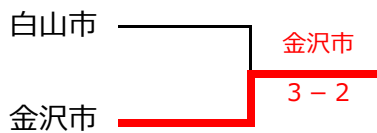

第27回 市町村対抗 You遊オープンテニス大会(2017/08/20)

【本戦】

優勝：南砺市  
 2位：津幡町A  
 3位：金沢市  
 4位：白山市

3位決定戦

第27回 市町村対抗 You遊オープンテニス大会(2017/08/20)

【コンソレーション】

優勝：高岡市  
2位：かほく市  
3位：柏市  
4位：津幡町C

3位決定戦