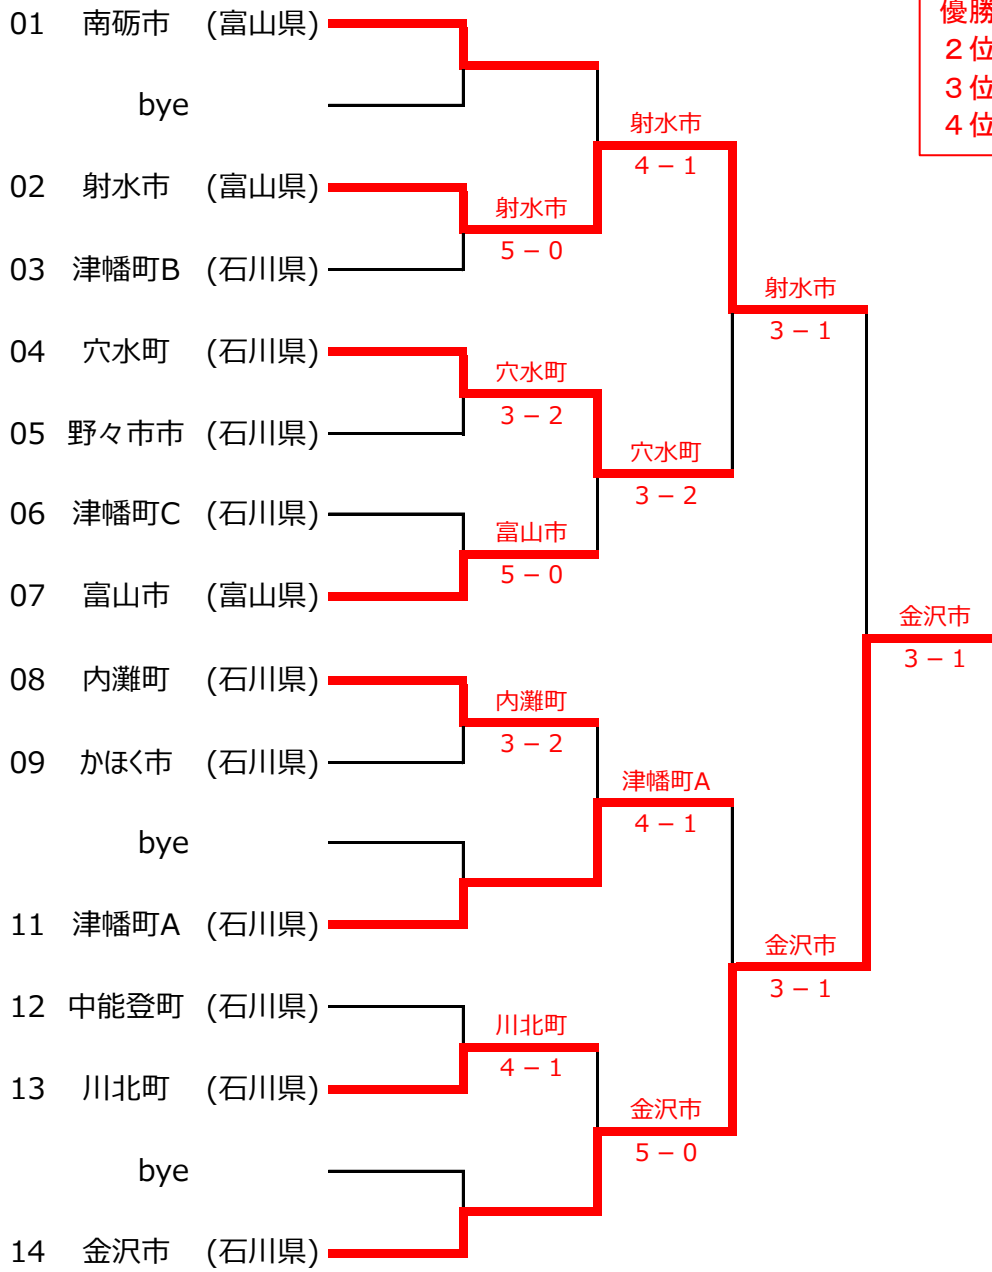

第33回 市町村対抗 You遊オープンテニス大会(2023/08/20)

【本戦】

優勝：金沢市
 2位：射水市
 3位：津幡町A
 4位：穴水町

3位決定戦

第33回 市町村対抗 You遊オープンテニス大会(2023/08/20)

【コンソレーション】

3位決定戦

【親睦（2回戦敗退コンソレ）】

第33回 市町村対抗 You遊オープンテニス大会(2023/08/20)

本戦詳細

1回戦

	射水市		5 - 0	津幡町B	
男D	坂藤	吉井	6 - 3	小村	樽部
女D	上山	山崎	6 - 0	上田	富田
MIX	鈴木	串岡	6 - 2	板坂	江尻
男SPD	大浦	中谷	6 - 0	井原	松根
女SPD	水上	高橋	6 - 3	北川	長田

1回戦

	内灘町		3 - 2	かほく市	
男D	寺越	水島	6 - 1	新田	駒井
女D	寺越	尾山	6 - 2	山崎	吉本
MIX	竹島	西村	6 - 0	新田	新島
男SPD	新田	中村	3 - 6	油野	中島
女SPD	福田	白石	0 - 6	能口	浜本