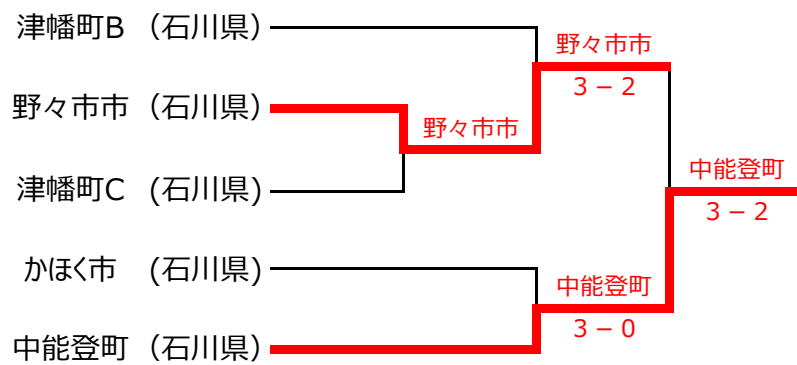

第33回 市町村対抗 You遊オープンテニス大会(2023/08/20)

【本戦】

優勝：金沢市
 2位：射水市
 3位：津幡町A
 4位：穴水町

3位決定戦

第33回 市町村対抗 You遊オープンテニス大会(2023/08/20)

【コンソレーション】

3位決定戦

【親睦（2回戦敗退コンソレ）】

第33回 市町村対抗 You遊オープンテニス大会(2023/08/20)

本戦詳細

1回戦

	射水市		5 - 0	津幡町B	
男D	坂藤	吉井	6 - 3	小村	樽部
女D	上山	山崎	6 - 0	上田	富田
MIX	鈴木	串岡	6 - 2	板坂	江尻
男SPD	大浦	中谷	6 - 0	井原	松根
女SPD	水上	高橋	6 - 3	北川	長田

1回戦

	内灘町		3 - 2	かほく市	
男D	寺越	水島	6 - 1	新田	駒井
女D	寺越	尾山	6 - 2	山崎	吉本
MIX	竹島	西村	6 - 0	新田	新島
男SPD	新田	中村	3 - 6	油野	中島
女SPD	福田	白石	0 - 6	能口	浜本