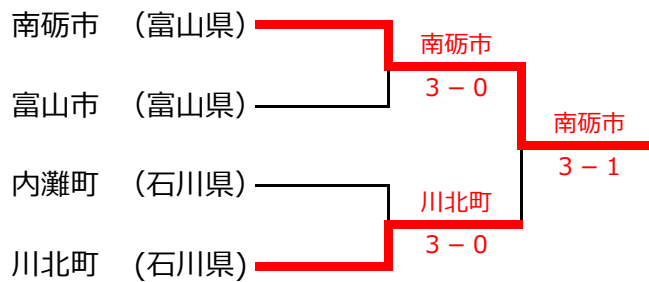

第33回 市町村対抗 You遊オープンテニス大会(2023/08/20)

【本戦】

優勝：金沢市
 2位：射水市
 3位：津幡町A
 4位：穴水町

3位決定戦

第33回 市町村対抗 You遊オープンテニス大会(2023/08/20)

【コンソレーション】

3位決定戦

【親睦（2回戦敗退コンソレ）】

第33回 市町村対抗 You遊オープンテニス大会(2023/08/20)

本戦詳細

1回戦

	射水市		5 - 0	津幡町B	
男D	坂藤	吉井	6 - 3	小村	樽部
女D	上山	山崎	6 - 0	上田	富田
MIX	鈴木	串岡	6 - 2	板坂	江尻
男SPD	大浦	中谷	6 - 0	井原	松根
女SPD	水上	高橋	6 - 3	北川	長田

1回戦

	内灘町		3 - 2	かほく市	
男D	寺越	水島	6 - 1	新田	駒井
女D	寺越	尾山	6 - 2	山崎	吉本
MIX	竹島	西村	6 - 0	新田	新島
男SPD	新田	中村	3 - 6	油野	中島
女SPD	福田	白石	0 - 6	能口	浜本