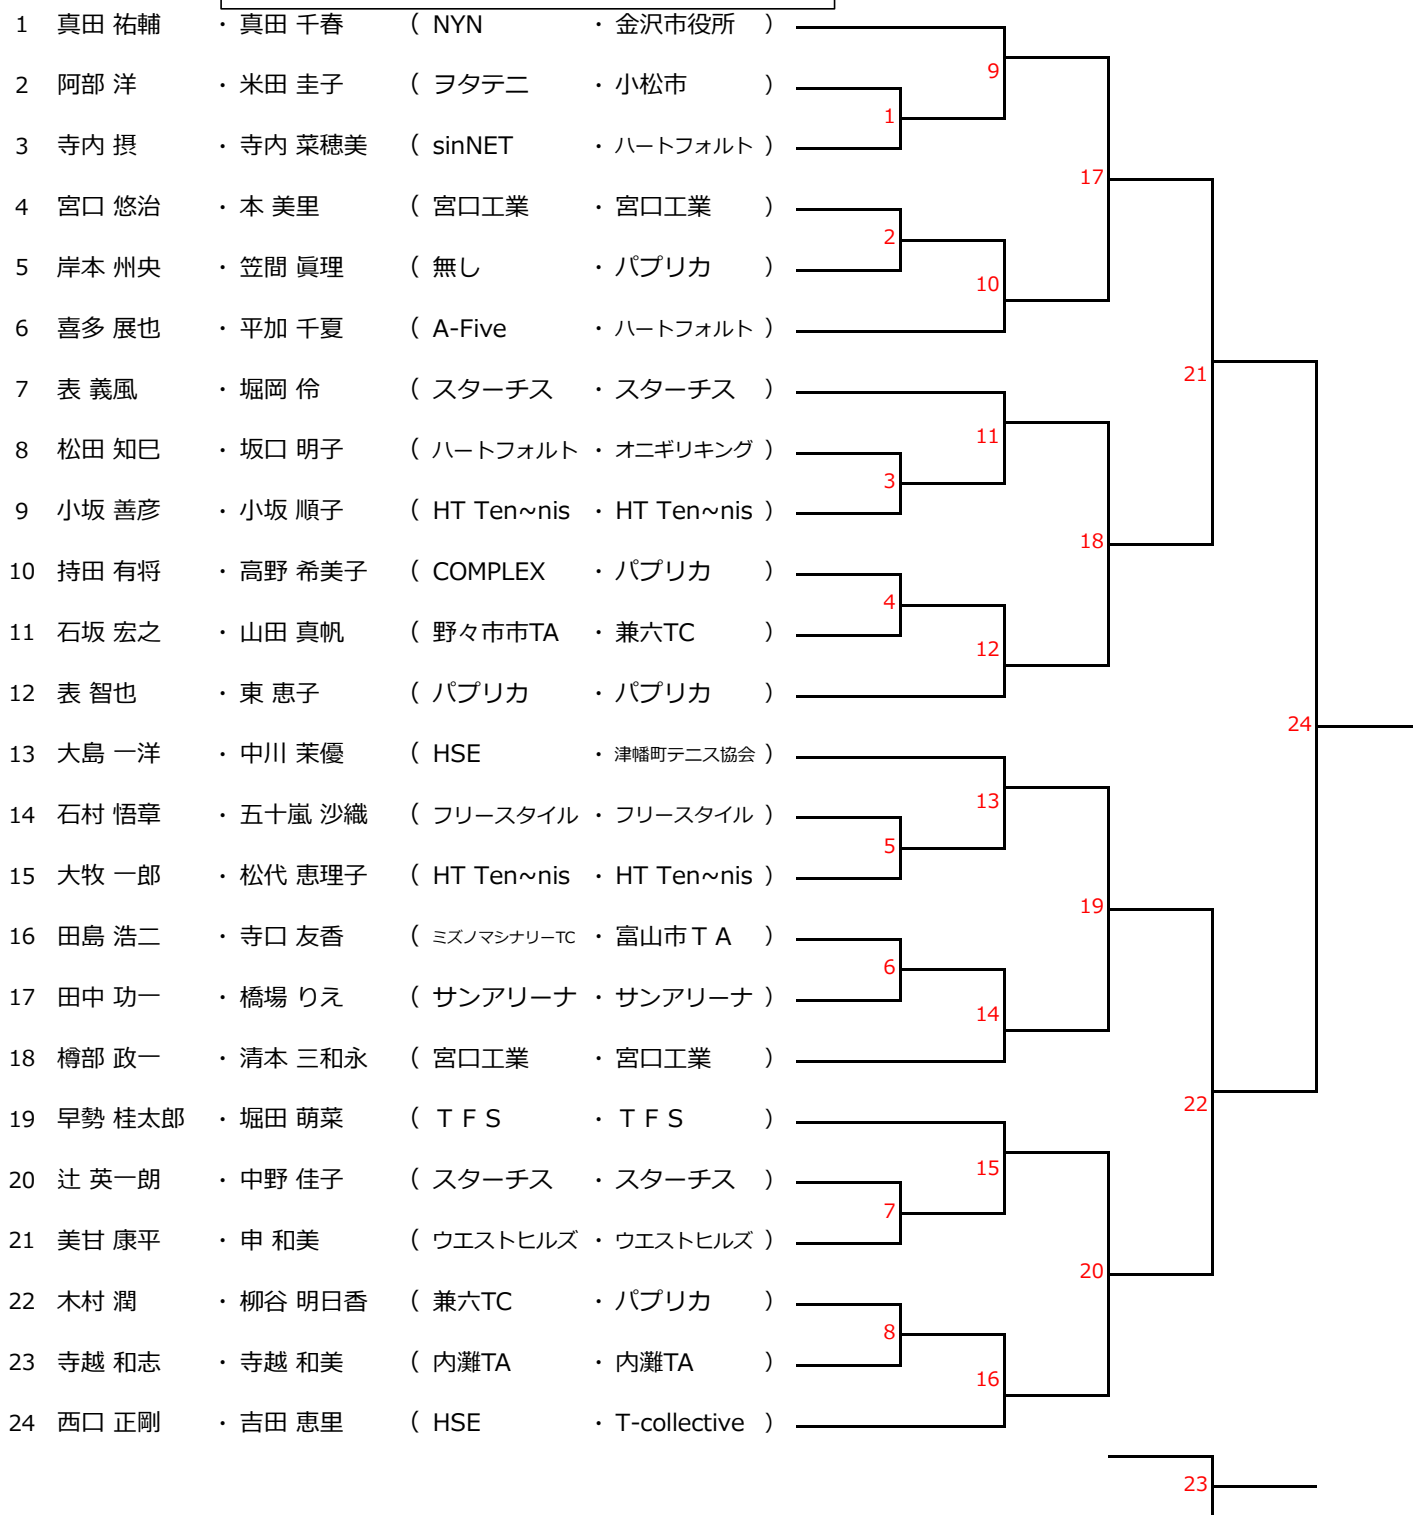

第27回 つばたToiya Tennis Festa(ミックス)

ミックスダブルス (本戦)

・試合方法
6ゲームズプロセット
コンソレーションあり(但し、進行によっては打ち切りの可能性あり)

第27回 つばたToiya Tennis Festa(車いすシングルス)

・試合方法

6ゲームズプロセット

コンソレーションあり(但し、進行によっては打ち切りの可能性あり)

車いすシングルス (本戦)