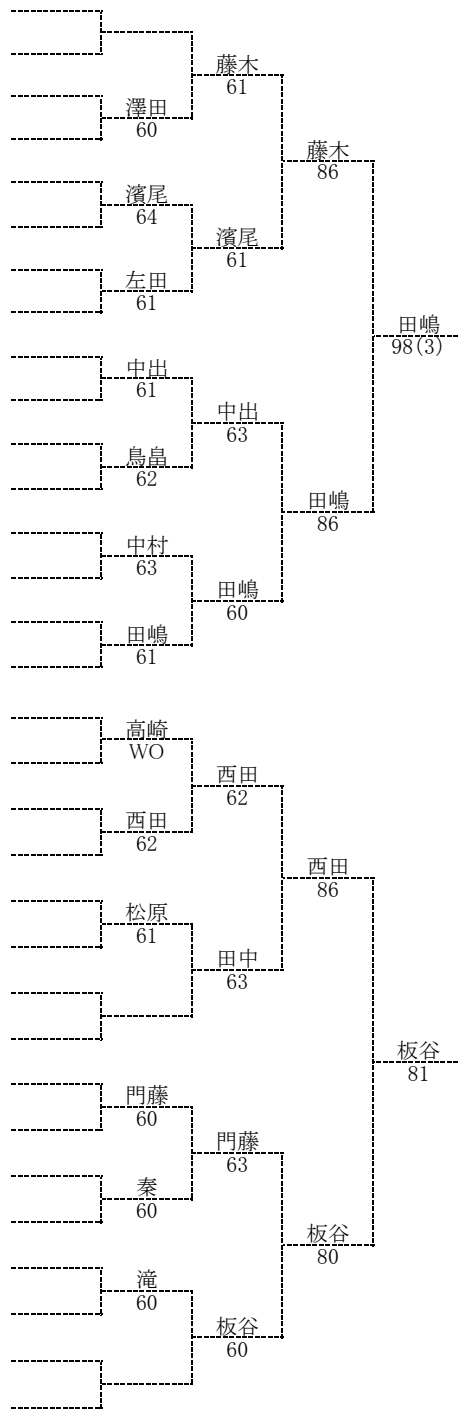

全日本ジュニア石川県予選大会 U16女子シングルス

- 1 藤木 菜緒 (二水高校)
- 2 BYE
- 3 澤田 恭佳 (明倫高校)
- 4 中條 史織 (北陸学院高校)
- 5 濱尾 柚里 (北陸学院高校)
- 6 永井 葉菜 (川北 Jr.)
- 7 家田 采芽 (辰口 Jr.)
- 8 左田 帆乃香 (小松高校)
- 9 中出 歩実 (明峰高校)
- 10 山川 琴也 (北陸学院高校)
- 11 金子 奈央 (金大附属高校)
- 12 鳥嶋 有希 (二水高校)
- 13 前川 由依 (明倫高校)
- 14 中村 みなみ (山中 Jr.)
- 15 阿佐比 千里 (伏見高校)
- 16 田嶋 結実 (北陸学院高校)
- 17 高崎 月樹子 (金大附属高校)
- 18 野村 麻梨亜 (北陸学院高校)
- 19 土井 みずき (辰口 Jr.)
- 20 西田 ひな (GETT)
- 21 松原 美歩 (二水高校)
- 22 吉橋 七海 (明倫高校)
- 23 BYE
- 24 田中 千裕 (泉丘高校)
- 25 門藤 美月 (大聖寺高校)
- 26 石川 瑠衣 (金大附属高校)
- 27 小箱 美聡 (明倫高校)
- 28 秦 百花 (二水高校)
- 29 北村 未瑠 (明倫高校)
- 30 滝 はるな (二水高校)
- 31 BYE
- 32 板谷 有珠 (津幡 Jr.)

- 1 藤木 菜緒
- 2 板谷 有珠
- 3 田中 千裕
- 4 中出 歩実
- 5 高崎 月樹子
- 6 高樹 嶋実
- 7 佐田 帆乃香
- 8 門藤 美月

全日本ジュニア石川県予選大会 U16女子ダブルス