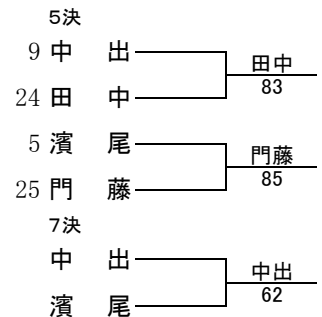

全日本ジュニア石川県予選大会 U16女子シングルス

- 1 藤木 菜緒 (二水高校)
- 2 BYE
- 3 澤田 恭佳 (明倫高校)
- 4 中條 史織 (北陸学院高校)
- 5 濱尾 柚里 (北陸学院高校)
- 6 永井 葉菜 (川北 Jr.)
- 7 家田 采芽 (辰口 Jr.)
- 8 左田 帆乃香 (小松高校)
- 9 中出 歩実 (明峰高校)
- 10 山川 琴也 (北陸学院高校)
- 11 金子 奈央 (金大附属高校)
- 12 鳥嶋 有希 (二水高校)
- 13 前川 由依 (明倫高校)
- 14 中村 みなみ (山中 Jr.)
- 15 阿佐比 千里 (伏見高校)
- 16 田嶋 結実 (北陸学院高校)
- 17 高崎 月樹子 (金大附属高校)
- 18 野村 麻梨亜 (北陸学院高校)
- 19 土井 みずき (辰口 Jr.)
- 20 西田 ひな (GETT)
- 21 松原 美歩 (二水高校)
- 22 吉橋 七海 (明倫高校)
- 23 BYE
- 24 田中 千裕 (泉丘高校)
- 25 門藤 美月 (大聖寺高校)
- 26 石川 瑠衣 (金大附属高校)
- 27 小箱 美聡 (明倫高校)
- 28 秦 百花 (二水高校)
- 29 北村 未瑠 (明倫高校)
- 30 滝 はるな (二水高校)
- 31 BYE
- 32 板谷 有珠 (津幡 Jr.)

- 1 藤木 菜緒
- 2 板谷 有珠
- 3 田中 千裕
- 4 中出 歩実
- 5 高崎 月樹子
- 6 高樹 嶋実
- 7 佐田 帆乃香
- 8 門藤 美月

全日本ジュニア石川県予選大会 U16女子ダブルス