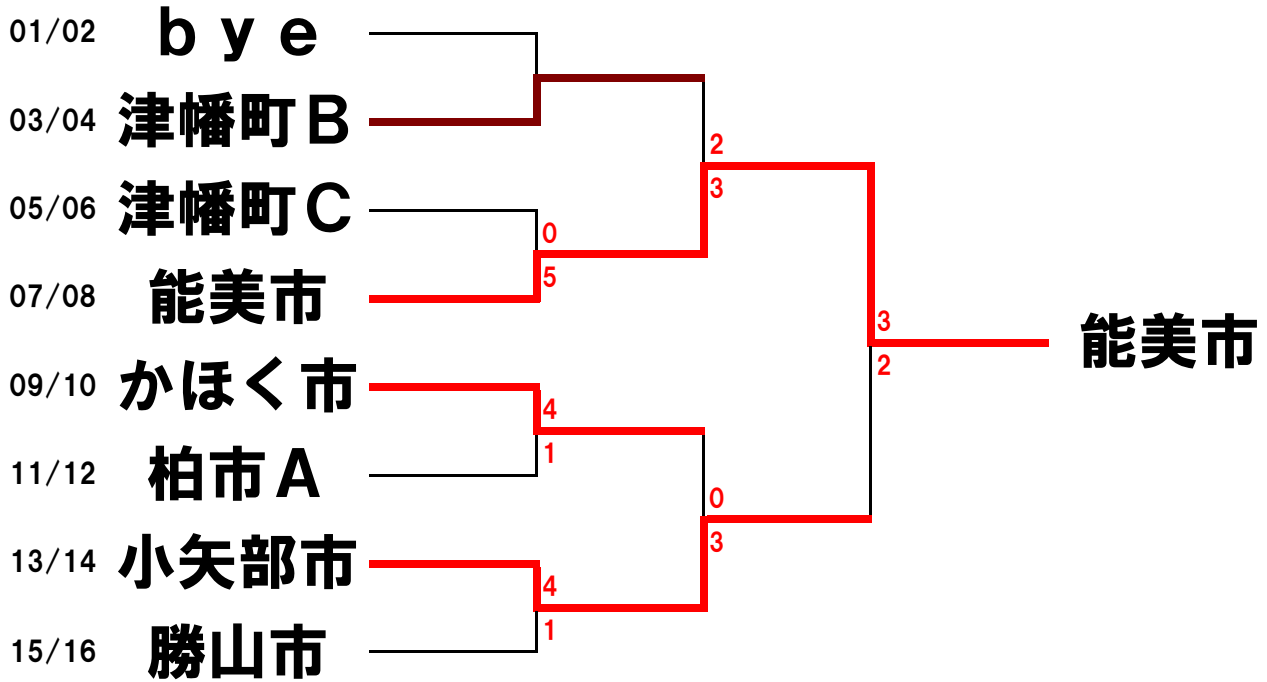

本戦

3位決定戦

コンソレーション

3位決定戦

本戦詳細

1回戦

	津幡町B		2-③	白山市	
男D	田中	荒木	⑥-2	小西	茶谷
女D	山川	舟橋	3-⑥	原	柴田
MIX	水上	中農	2-⑥	桑原	桑原
男SPD	村田	舟橋	⑥-2	原	山本
女SPD	前田	本吉	0-⑥	茶谷	牛島

1回戦

	柏市B		③-2	津幡町C	
男D	長谷川	中村	0-⑥	三浦	前田
女D	田中	小川	⑥-2	村中	向
MIX	切石	菅澤	⑥-2	中田	中川
男SPD	加藤	高津	1-⑥	北田	松山
女SPD	寺山	中村	⑦-5	北田	木村

1回戦

	能美市		1-④	高岡市	
男D	吉田	松尾	3-⑥	藤井	尾山
女D	村田	今田	1-⑥	酒井	佐野
MIX	西出	山崎	⑥-2	中根	松本
男SPD	今田	南	3-⑥	松原	中村
女SPD	中村	中村	2-⑥	川口	奥村

1回戦

	かほく市		2-③	内灘町	
男D	寺本	寺本	3-⑥	丸岡	潟淵
女D	南	北川	3-⑥	高橋	尚和
MIX	浜本	油野	⑥-1	川畑	加須屋
男SPD	竹中	新藤	1-⑥	村田	山崎
女SPD	能口	坂口	⑥-4	西村	杉岡

1回戦

	小松市		⑤-0	柏市A	
男D	森	後藤	⑥-3	荒井	貴志
女D	西田	今出	⑥-2	阿蘇	古賀
MIX	田中	中嶋	⑥-3	小川	長町
男SPD	坂下	西尾	⑥-2	佐々木	岡本
女SPD	有川	須田	⑥-0	松田	桜田