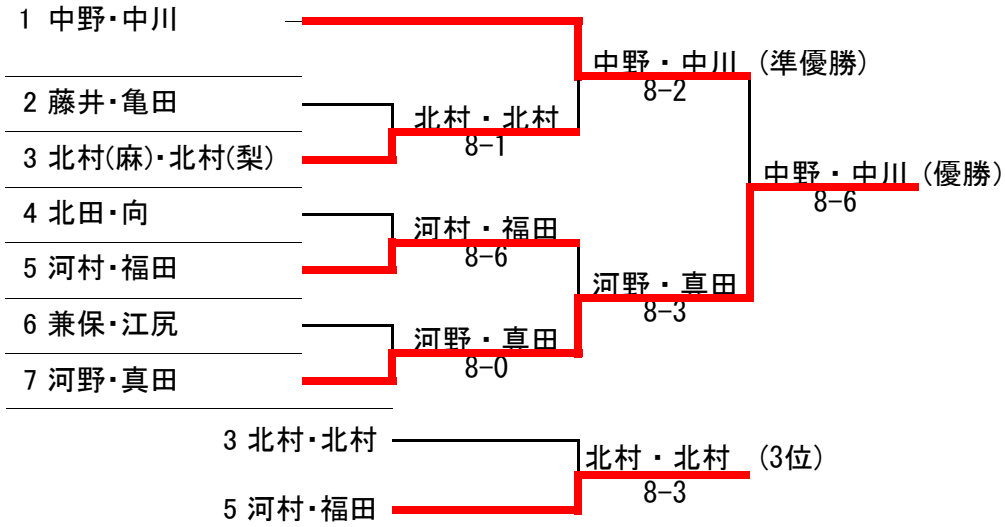

女子ダブルス(2009/9/20)

コンソレーション

	兼保・江尻	藤井・亀田	北田・向
兼保・江尻		7-5	6-2
藤井・亀田	5-7		6-3
北田・向	2-6	3-6	
勝敗	0-2	1-1	2-0
得失ゲーム差	-	-	-
順位	3	2	1