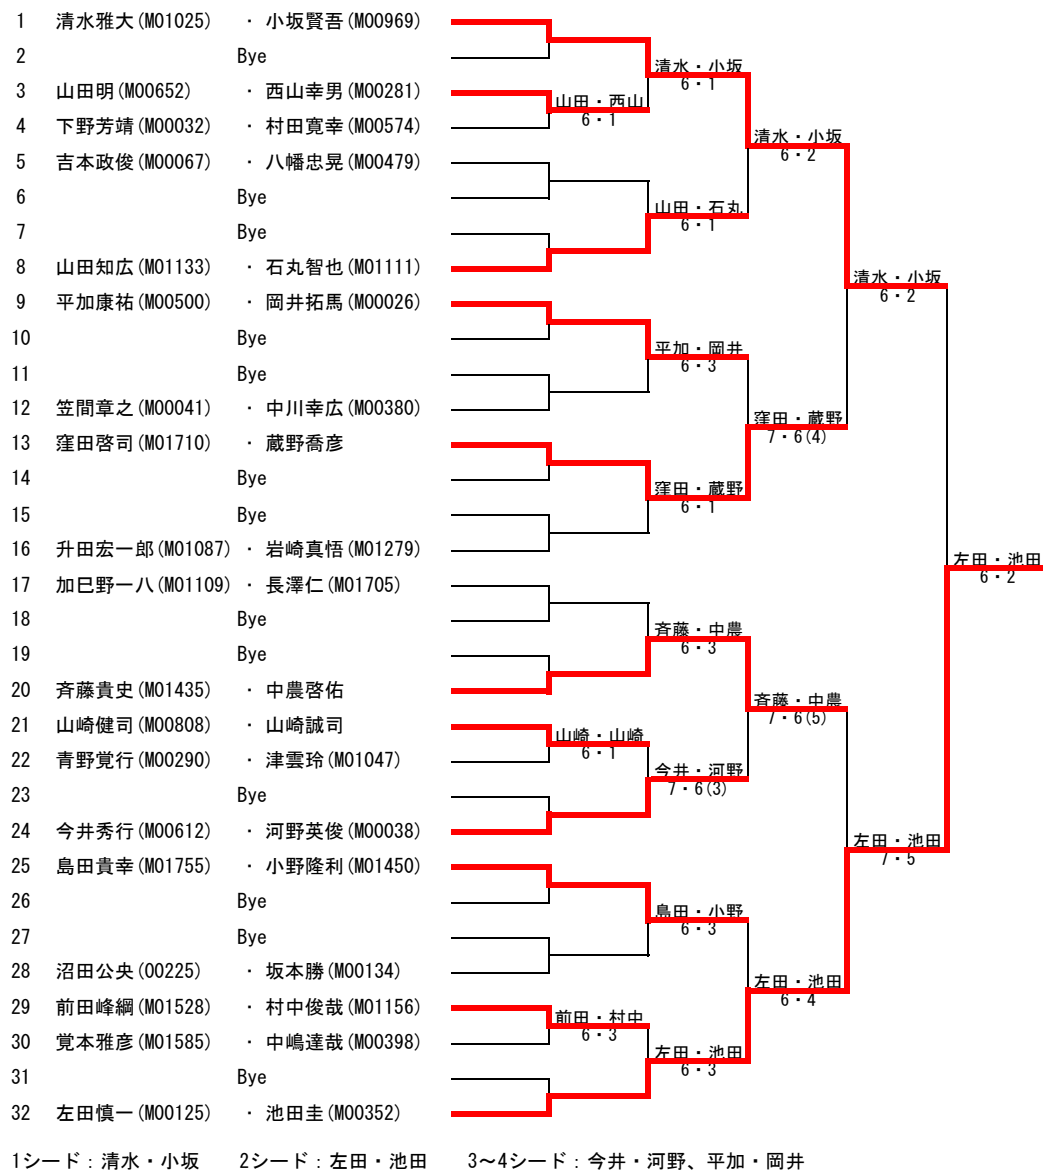

第14回 つばたYOU遊室内ダブルス大会 (チャンピオンクラス)

2010.1.23
津幡町運動公園体育館

本大会は、エントリー多数の為、受付時間を変更していますので、ご注意ください。
又、試合状況により、準決勝、決勝については、翌日に順延する可能性もありますので、ご了承願います。

男子ダブルス

女子ダブルス