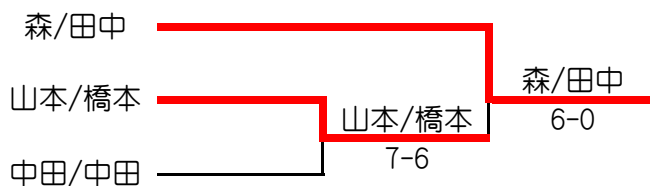

津幡町ダブルス選手権(男子の部) 2010/9/19

予選リーグ

Aリーグ

	村田/藤田	山本/橋本	富田/大浦	森/田中	勝敗	順位
村田/藤田		6-0	1-6	6-2	2-1	2
山本/橋本	0-6		1-6	3-6	0-3	4
富田/大浦	6-1	6-1		6-0	3-0	1
森/田中	2-6	6-3	0-6		1-2	3

Bリーグ

	前田/吉田	東本/東本	中田/中田	勝敗	順位
前田/吉田		7-6(8)	6-1	2-0	1
東本/東本	6-7(8)		7-5	1-1	2
中田/中田	1-6	5-7		0-2	3

順位別トーナメント

1位～2位決定トーナメント

3位～4位決定トーナメント

5位～7位決定トーナメント

津幡町ダブルス選手権(女子の部) 2010/9/19

予選リーグ

Aリーグ

	中川(愛)/河野	中川(真)/酒井	竹/北田	勝敗	順位
中川(愛)/河野		6-0	6-0	2-0	1
中川(真)/酒井	0-6		2-6	0-2	3
竹/北田	0-6	6-2		1-1	2

Bリーグ

	吉本/向	前田/江尻	中村/板谷	勝敗	順位
吉本/向		6-0	6-0	2-0	1
前田/江尻	0-6		6-0	1-1	2
中村/板谷	0-6	0-6		0-2	3

Cリーグ

	北村/中川(茉)	田辺/富田	亀田/藤井	勝敗	順位
北村/中川(茉)		6-1	6-1	2-0	1
田辺/富田	1-6		6-2	1-1	2
亀田/藤井	1-6	2-6		0-2	3

順位別トーナメント

1位~3位決定トーナメント