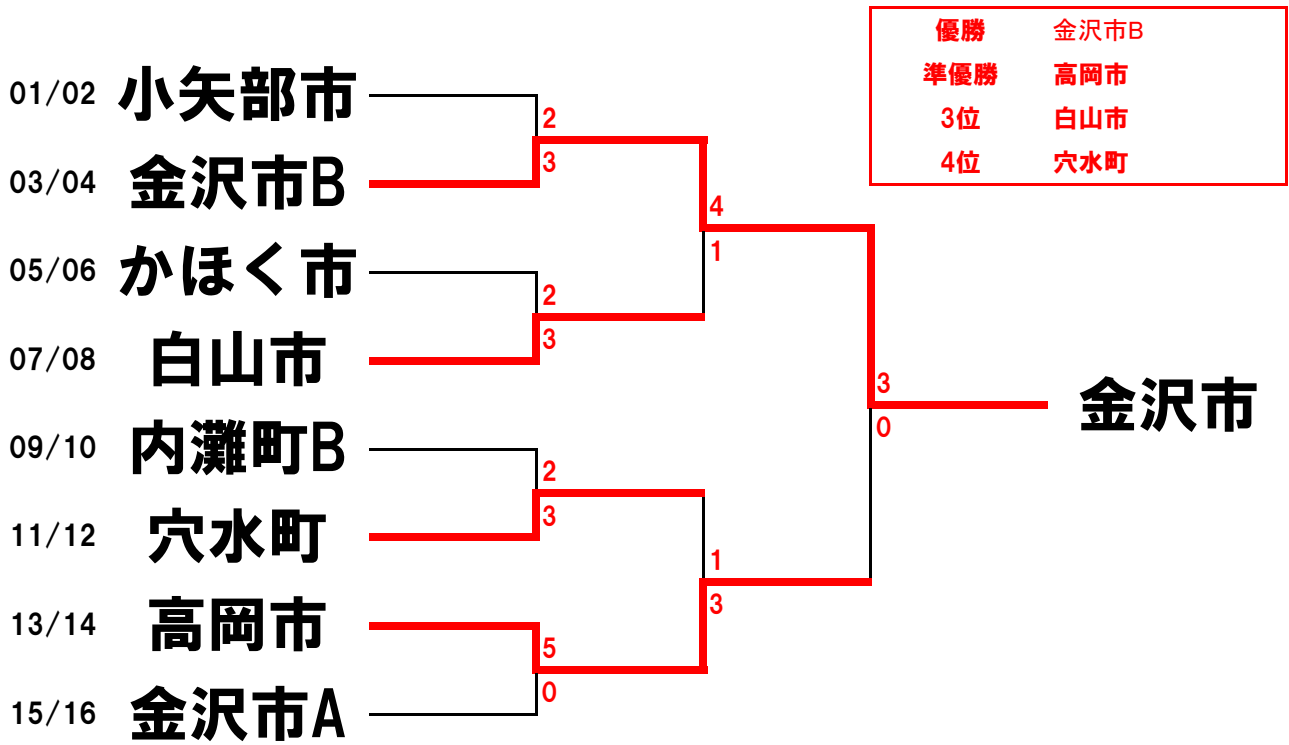

本戦

3位決定戦

コンソレーション

3位決定戦

本戦詳細

1回戦

	射水市		⑤-0	小矢部市	
男D	柳原	串岡	⑥-0	川原	梅木
女D	植田	杉原	⑥-0	松村	高輪
MIX	阪本	佐藤	⑦-6(0)	石村	松村
男SPD	神田	堀	⑦-5	岩崎	山本
女SPD	水上	北	⑥-4	宮本	奥田

1回戦

1回戦

	白山市		0-⑤	小松市	
男D	小西	桑原	3-⑥	大森	渡辺
女D	柴田	越田	2-⑥	淀川	坂川
MIX	山本	山本	6-⑦(5)	山本	池田
男SPD	打越	河端	1-⑥	渡辺	橋本
女SPD	本郷	牛島	2-⑥	有川	田中

1回戦

	津幡町A		④-1	内灘町B	
男D	杉本	中山	⑥-0	奥森	小野寺
女D	山川	干場	⑥-1	寺田	長田
MIX	田中	松本	⑥-0	温井	大島
男SPD	舟橋	嶋田	⑥-2	八田	新田
女SPD	山川	本吉	5-⑦	西村	加須屋