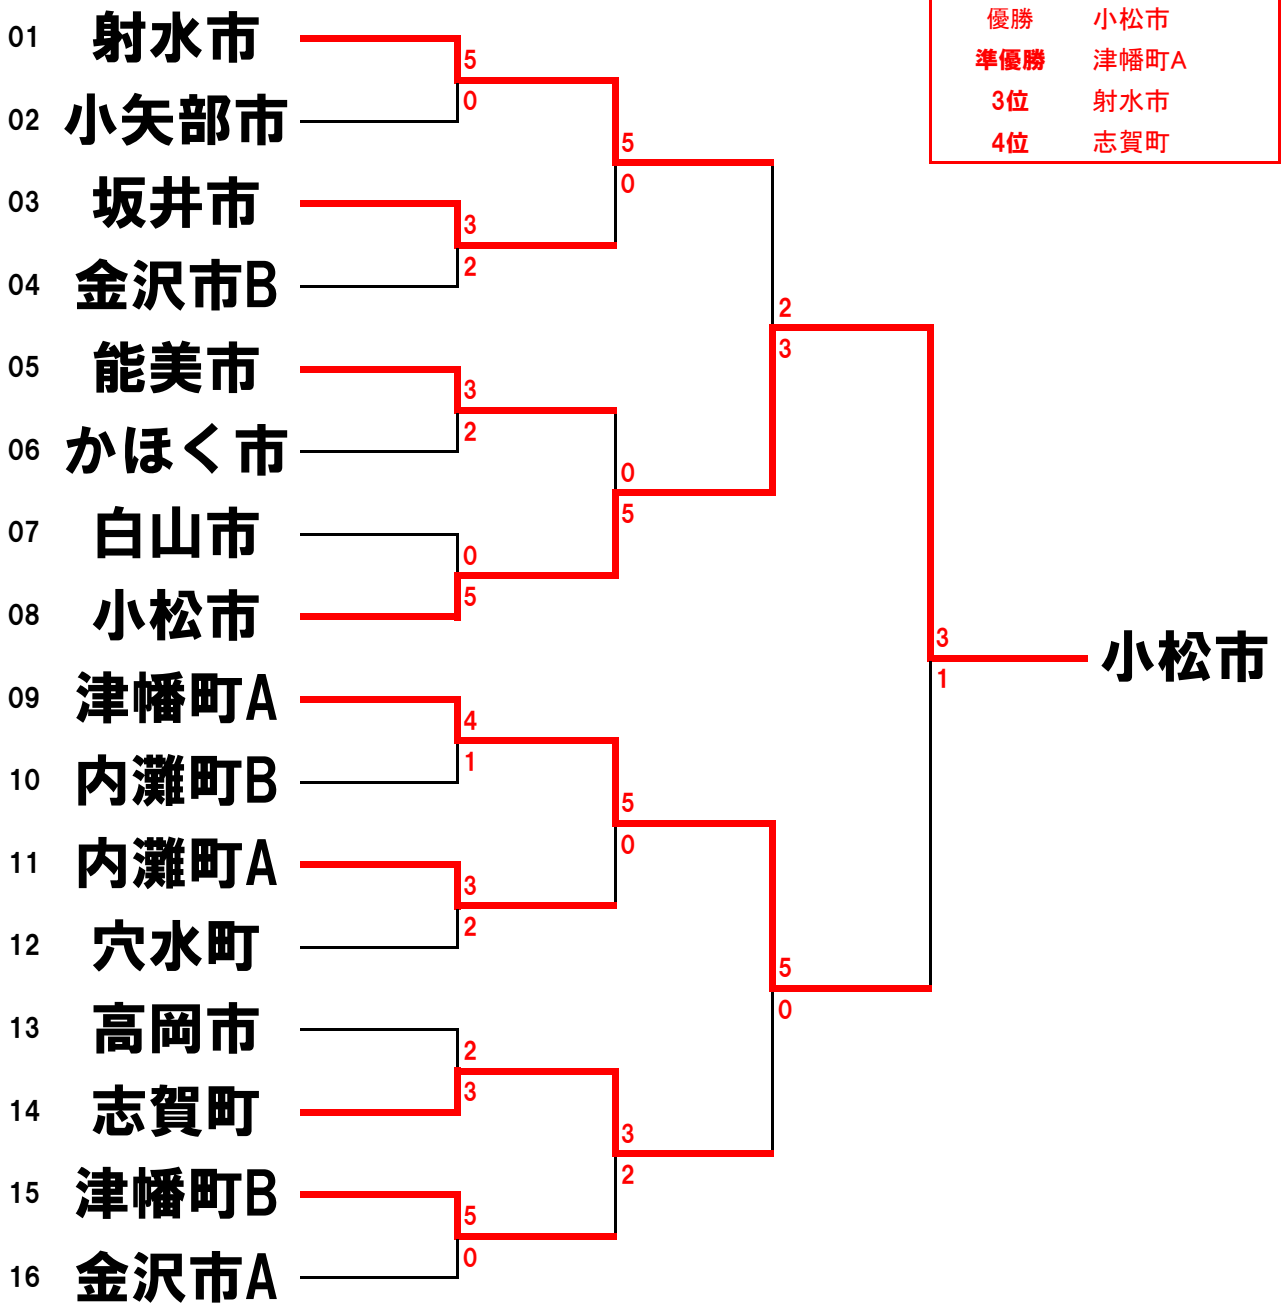

本戦

3位決定戦

コンソレーション

3位決定戦

本戦詳細

1回戦

	射水市		⑤-0	小矢部市	
男D	柳原	串岡	⑥-0	川原	梅木
女D	植田	杉原	⑥-0	松村	高輪
MIX	阪本	佐藤	⑦-6(0)	石村	松村
男SPD	神田	堀	⑦-5	岩崎	山本
女SPD	水上	北	⑥-4	宮本	奥田

1回戦

1回戦

	白山市		0-⑤	小松市	
男D	小西	桑原	3-⑥	大森	渡辺
女D	柴田	越田	2-⑥	淀川	坂川
MIX	山本	山本	6-⑦(5)	山本	池田
男SPD	打越	河端	1-⑥	渡辺	橋本
女SPD	本郷	牛島	2-⑥	有川	田中

1回戦

	津幡町A		④-1	内灘町B	
男D	杉本	中山	⑥-0	奥森	小野寺
女D	山川	干場	⑥-1	寺田	長田
MIX	田中	松本	⑥-0	温井	大島
男SPD	舟橋	嶋田	⑥-2	八田	新田
女SPD	山川	本吉	5-⑦	西村	加須屋