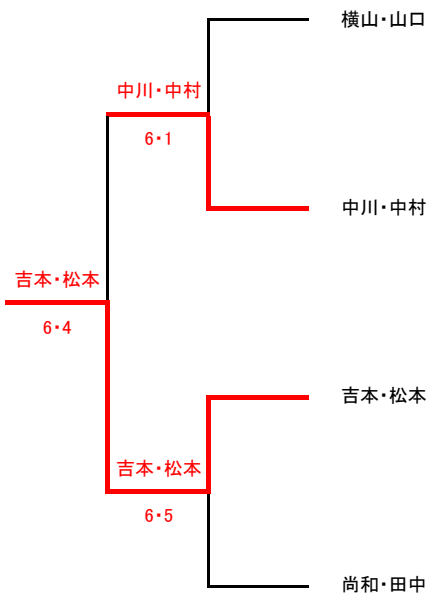

(コンソレ)

男子ダブルス

- 1 覚本 雅彦 ・ 坂本 裕
- 2 Bye
- 3 山本 昭彦 ・ 本田 雅裕
- 4 井原 美樹 ・ 三浦 久和
- 5 杉本 昌彌 ・ 中山 博文
- 6 Bye
- 7 西 久雄 ・ 荒木 虎志
- 8 下野 芳靖 ・ 中屋 秀一

優勝：西・荒木  
準優勝：覚本・坂本

1シード： 覚本 雅彦・坂本 裕

(コンソレ)

女子ダブルス

- 1 横山 愛 ・ 山口 ひかる
- 2 Bye
- 3 北川 聖子 ・ 金平 真喜美
- 4 中川 茉優 ・ 中村 真菜
- 5 吉本 律子 ・ 松本 泉
- 6 板谷 里音 ・ 坂田 玲香
- 7 尚和 真弓 ・ 田中 涼子
- 8 柴田 ひろみ ・ 田邊 麻子

優勝：北川・金平  
準優勝：板谷・坂田

1シード： 横山 愛・山口 ひかる

第17回 つばたYOU遊室内ダブルス大会 (YOU遊クラス)

2013.1.20  
津幡町運動公園体育館

(コンソレ)

男子ダブルス

優勝：宮吉・高野  
準優勝：大島・漆原

女子ダブルス ※リーグ戦

優勝：田辺・干場  
準優勝：富田・江尻

	富田・江尻	中村・佐藤	田辺・干場	藤井・亀田	勝敗	順位
1 富田 小夜子 ・ 江尻 はるみ		6・0	3・6	7・6(3)	2-1	2
2 中村 美琴 ・ 佐藤 夏奈子	0・6		3・6	3・6	0-3	4
3 田辺 雅美 ・ 干場 優花	6・3	6・3		6・1	3-0	1
4 藤井 美香 ・ 亀田 智絵子	6・7(3)	6・3	1・6		1-2	3