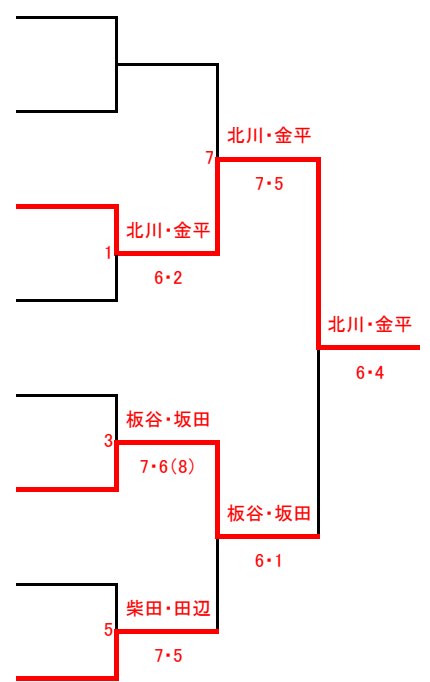

(コンソレ)

男子ダブルス

- 1 覚本 雅彦 ・ 坂本 裕
- 2 Bye
- 3 山本 昭彦 ・ 本田 雅裕
- 4 井原 美樹 ・ 三浦 久和
- 5 杉本 昌彌 ・ 中山 博文
- 6 Bye
- 7 西 久雄 ・ 荒木 虎志
- 8 下野 芳靖 ・ 中屋 秀一

優勝：西・荒木  
準優勝：覚本・坂本

1シード： 覚本 雅彦・坂本 裕

(コンソレ)

女子ダブルス

- 1 横山 愛 ・ 山口 ひかる
- 2 Bye
- 3 北川 聖子 ・ 金平 真喜美
- 4 中川 茉優 ・ 中村 真菜
- 5 吉本 律子 ・ 松本 泉
- 6 板谷 里音 ・ 坂田 玲香
- 7 尚和 真弓 ・ 田中 涼子
- 8 柴田 ひろみ ・ 田邊 麻子

優勝：北川・金平  
準優勝：板谷・坂田

1シード： 横山 愛・山口 ひかる

第17回 つばたYOU遊室内ダブルス大会 (YOU遊クラス)

2013.1.20  
津幡町運動公園体育館

(コンソレ)

男子ダブルス

優勝：宮吉・高野  
準優勝：大島・漆原

女子ダブルス ※リーグ戦

優勝：田辺・干場  
準優勝：富田・江尻

	富田・江尻	中村・佐藤	田辺・干場	藤井・亀田	勝敗	順位
1 富田 小夜子 ・ 江尻 はるみ		6・0	3・6	7・6(3)	2-1	2
2 中村 美琴 ・ 佐藤 夏奈子	0・6		3・6	3・6	0-3	4
3 田辺 雅美 ・ 干場 優花	6・3	6・3		6・1	3-0	1
4 藤井 美香 ・ 亀田 智絵子	6・7(3)	6・3	1・6		1-2	3