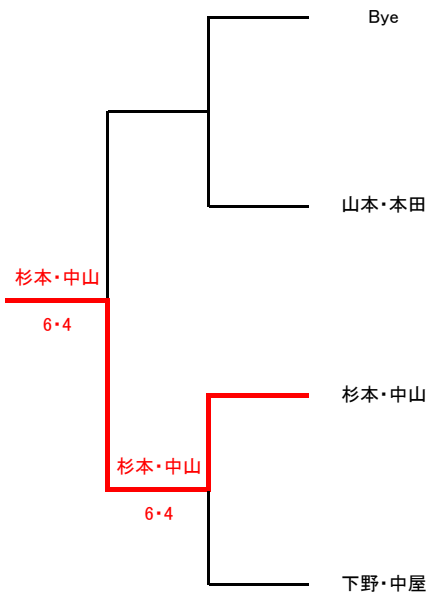

(コンソレ)

男子ダブルス

- 1 覚本 雅彦 ・ 坂本 裕
- 2 Bye
- 3 山本 昭彦 ・ 本田 雅裕
- 4 井原 美樹 ・ 三浦 久和
- 5 杉本 昌彌 ・ 中山 博文
- 6 Bye
- 7 西 久雄 ・ 荒木 虎志
- 8 下野 芳靖 ・ 中屋 秀一

優勝：西・荒木  
準優勝：覚本・坂本

1シード： 覚本 雅彦・坂本 裕

(コンソレ)

女子ダブルス

- 1 横山 愛 ・ 山口 ひかる
- 2 Bye
- 3 北川 聖子 ・ 金平 真喜美
- 4 中川 茉優 ・ 中村 真菜
- 5 吉本 律子 ・ 松本 泉
- 6 板谷 里音 ・ 坂田 玲香
- 7 尚和 真弓 ・ 田中 涼子
- 8 柴田 ひろみ ・ 田邊 麻子

優勝：北川・金平  
準優勝：板谷・坂田

1シード： 横山 愛・山口 ひかる

第17回 つばたYOU遊室内ダブルス大会 (YOU遊クラス)

2013.1.20  
津幡町運動公園体育館

(コンソレ)

男子ダブルス

優勝：宮吉・高野  
準優勝：大島・漆原

女子ダブルス ※リーグ戦

優勝：田辺・干場  
準優勝：富田・江尻

	富田・江尻	中村・佐藤	田辺・干場	藤井・亀田	勝敗	順位
1 富田 小夜子 ・ 江尻 はるみ		6・0	3・6	7・6(3)	2-1	2
2 中村 美琴 ・ 佐藤 夏奈子	0・6		3・6	3・6	0-3	4
3 田辺 雅美 ・ 干場 優花	6・3	6・3		6・1	3-0	1
4 藤井 美香 ・ 亀田 智絵子	6・7(3)	6・3	1・6		1-2	3