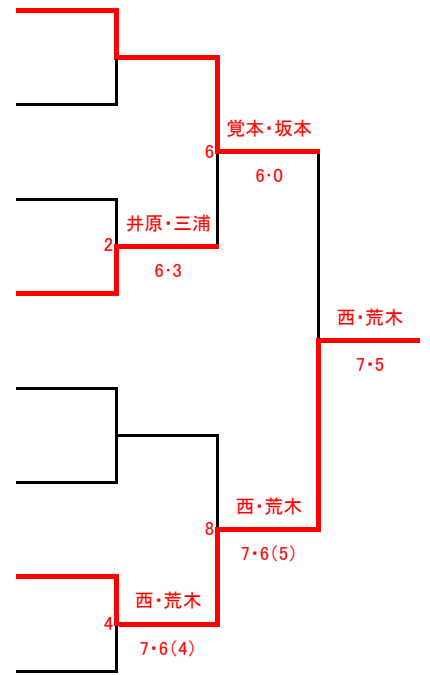

(コンソレ)

男子ダブルス

- 1 覚本 雅彦 ・ 坂本 裕
- 2 Bye
- 3 山本 昭彦 ・ 本田 雅裕
- 4 井原 美樹 ・ 三浦 久和
- 5 杉本 昌彌 ・ 中山 博文
- 6 Bye
- 7 西 久雄 ・ 荒木 虎志
- 8 下野 芳靖 ・ 中屋 秀一

優勝：西・荒木  
準優勝：覚本・坂本

1シード： 覚本 雅彦・坂本 裕

(コンソレ)

女子ダブルス

- 1 横山 愛 ・ 山口 ひかる
- 2 Bye
- 3 北川 聖子 ・ 金平 真喜美
- 4 中川 茉優 ・ 中村 真菜
- 5 吉本 律子 ・ 松本 泉
- 6 板谷 里音 ・ 坂田 玲香
- 7 尚和 真弓 ・ 田中 涼子
- 8 柴田 ひろみ ・ 田邊 麻子

優勝：北川・金平  
準優勝：板谷・坂田

1シード： 横山 愛・山口 ひかる

第17回 つばたYOU遊室内ダブルス大会 (YOU遊クラス)

2013.1.20  
津幡町運動公園体育館

(コンソレ)

男子ダブルス

優勝：宮吉・高野  
準優勝：大島・漆原

女子ダブルス ※リーグ戦

優勝：田辺・干場  
準優勝：富田・江尻

	富田・江尻	中村・佐藤	田辺・干場	藤井・亀田	勝敗	順位
1 富田 小夜子 ・ 江尻 はるみ		6・0	3・6	7・6(3)	2-1	2
2 中村 美琴 ・ 佐藤 夏奈子	0・6		3・6	3・6	0-3	4
3 田辺 雅美 ・ 干場 優花	6・3	6・3		6・1	3-0	1
4 藤井 美香 ・ 亀田 智絵子	6・7(3)	6・3	1・6		1-2	3