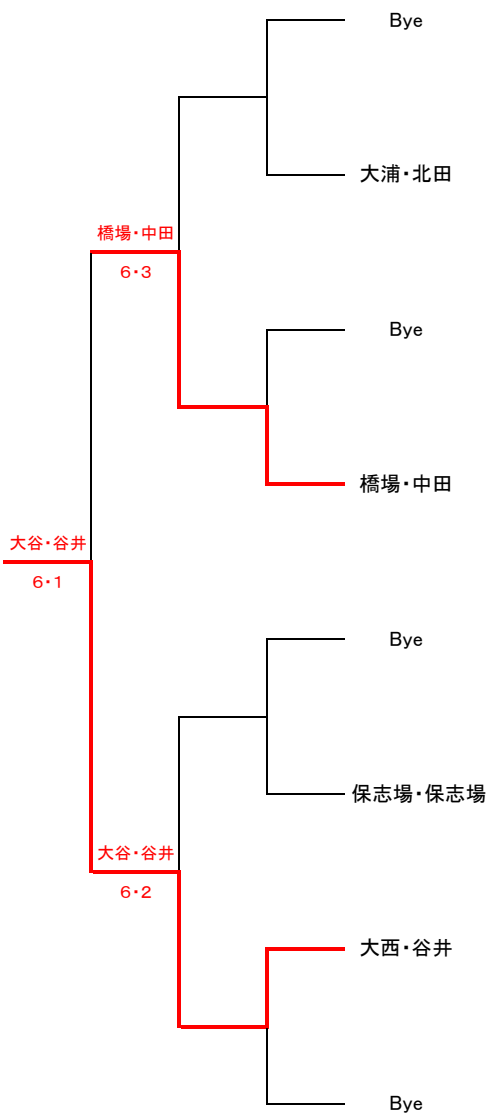

(コンソレ)

男子ダブルス

- 1 覚本 雅彦 ・ 坂本 裕
- 2 Bye
- 3 山本 昭彦 ・ 本田 雅裕
- 4 井原 美樹 ・ 三浦 久和
- 5 杉本 昌彌 ・ 中山 博文
- 6 Bye
- 7 西 久雄 ・ 荒木 虎志
- 8 下野 芳靖 ・ 中屋 秀一

優勝：西・荒木  
準優勝：覚本・坂本

1シード： 覚本 雅彦・坂本 裕

(コンソレ)

女子ダブルス

- 1 横山 愛 ・ 山口 ひかる
- 2 Bye
- 3 北川 聖子 ・ 金平 真喜美
- 4 中川 茉優 ・ 中村 真菜
- 5 吉本 律子 ・ 松本 泉
- 6 板谷 里音 ・ 坂田 玲香
- 7 尚和 真弓 ・ 田中 涼子
- 8 柴田 ひろみ ・ 田邊 麻子

優勝：北川・金平  
準優勝：板谷・坂田

1シード： 横山 愛・山口 ひかる

第17回 つばたYOU遊室内ダブルス大会 (YOU遊クラス)

2013.1.20  
津幡町運動公園体育館

(コンソレ)

男子ダブルス

優勝：宮吉・高野  
準優勝：大島・漆原

女子ダブルス ※リーグ戦

優勝：田辺・干場  
準優勝：富田・江尻

	富田・江尻	中村・佐藤	田辺・干場	藤井・亀田	勝敗	順位
1 富田 小夜子 ・ 江尻 はるみ		6・0	3・6	7・6(3)	2-1	2
2 中村 美琴 ・ 佐藤 夏奈子	0・6		3・6	3・6	0-3	4
3 田辺 雅美 ・ 干場 優花	6・3	6・3		6・1	3-0	1
4 藤井 美香 ・ 亀田 智絵子	6・7(3)	6・3	1・6		1-2	3