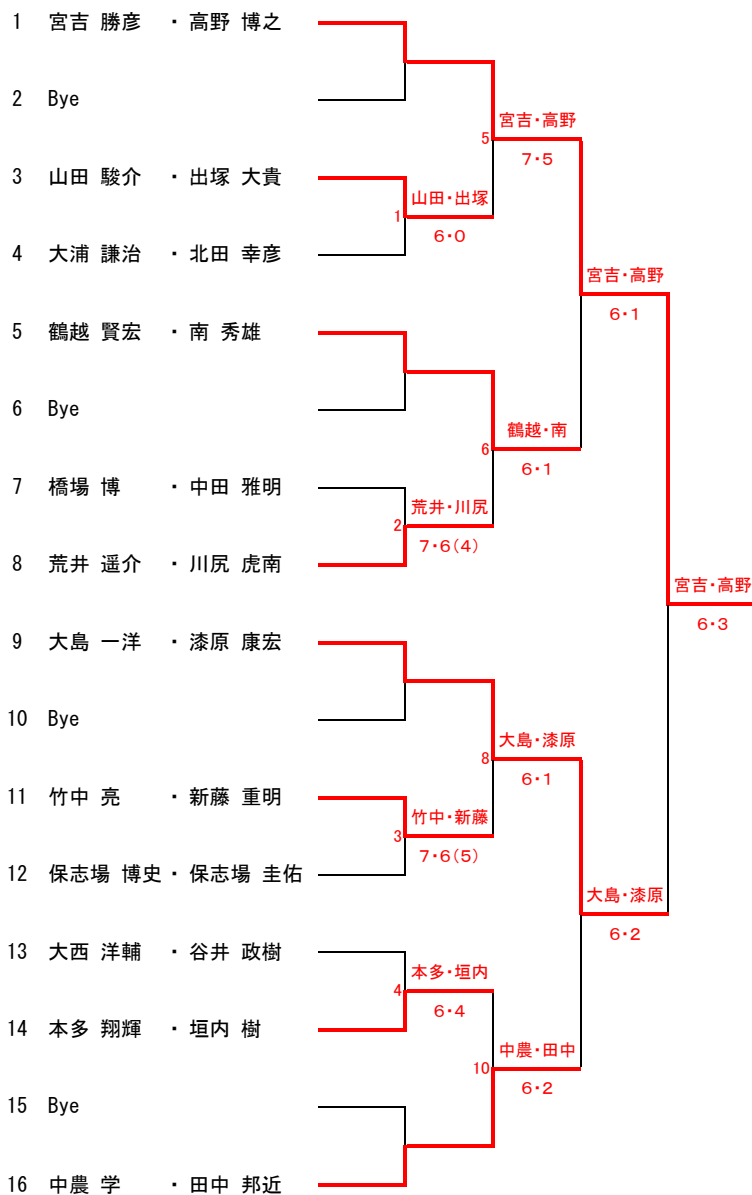

(コンソレ)

男子ダブルス

- 1 覚本 雅彦 ・ 坂本 裕
- 2 Bye
- 3 山本 昭彦 ・ 本田 雅裕
- 4 井原 美樹 ・ 三浦 久和
- 5 杉本 昌彌 ・ 中山 博文
- 6 Bye
- 7 西 久雄 ・ 荒木 虎志
- 8 下野 芳靖 ・ 中屋 秀一

優勝：西・荒木  
準優勝：覚本・坂本

1シード： 覚本 雅彦・坂本 裕

(コンソレ)

女子ダブルス

- 1 横山 愛 ・ 山口 ひかる
- 2 Bye
- 3 北川 聖子 ・ 金平 真喜美
- 4 中川 茉優 ・ 中村 真菜
- 5 吉本 律子 ・ 松本 泉
- 6 板谷 里音 ・ 坂田 玲香
- 7 尚和 真弓 ・ 田中 涼子
- 8 柴田 ひろみ ・ 田邊 麻子

優勝：北川・金平  
準優勝：板谷・坂田

1シード： 横山 愛・山口 ひかる

第17回 つばたYOU遊室内ダブルス大会 (YOU遊クラス)

2013.1.20  
津幡町運動公園体育館

(コンソレ)

男子ダブルス

優勝：宮吉・高野  
準優勝：大島・漆原

女子ダブルス ※リーグ戦

優勝：田辺・干場  
準優勝：富田・江尻

	富田・江尻	中村・佐藤	田辺・干場	藤井・亀田	勝敗	順位
1 富田 小夜子 ・ 江尻 はるみ		6・0	3・6	7・6(3)	2-1	2
2 中村 美琴 ・ 佐藤 夏奈子	0・6		3・6	3・6	0-3	4
3 田辺 雅美 ・ 干場 優花	6・3	6・3		6・1	3-0	1
4 藤井 美香 ・ 亀田 智絵子	6・7(3)	6・3	1・6		1-2	3