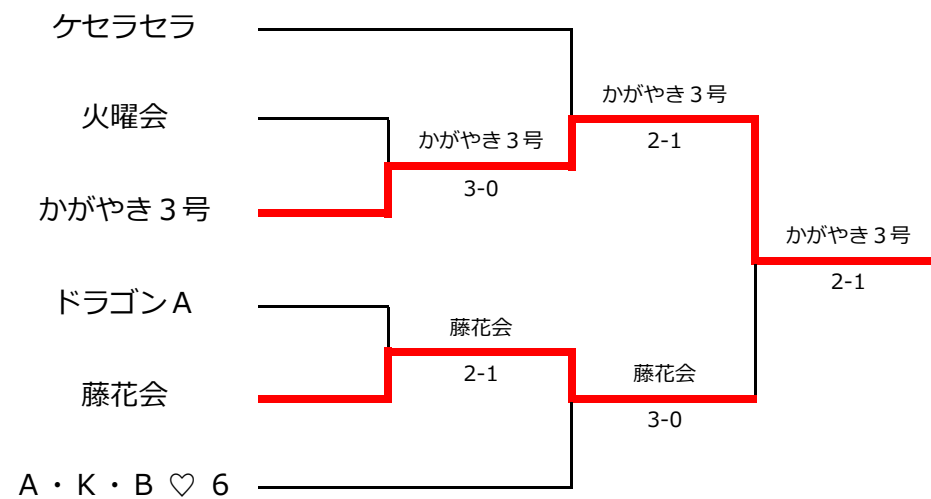

第3回つばたYOU遊シニアオープンテニスチーム対抗戦 2015/5/14(木)

[順位別決勝トーナメント]

1位トーナメント

2位トーナメント

3位トーナメント

順位別トーナメント 結果詳細

1位T 1回戦-1						
チームゴジラ			3-0	ドラゴンB		
男	若林	/	萬年	6-5	混	丹羽 / 水株
男	新藤	/	丸山	6-2	男	中村 / 平
男	松田	/	松下	6-5	男	北 / 吉本

2位T 1回戦-1						
レッドライオンC			2-1	津幡ドリーム		
男	豊原	/	若林	6-3	混	前田(猛) / 前田(幸)
男	竹内	/	中村	6-3	女	兼保 / 北田(能)
男	寺本	/	平戸	2-6	男	西 / 北田(幸)