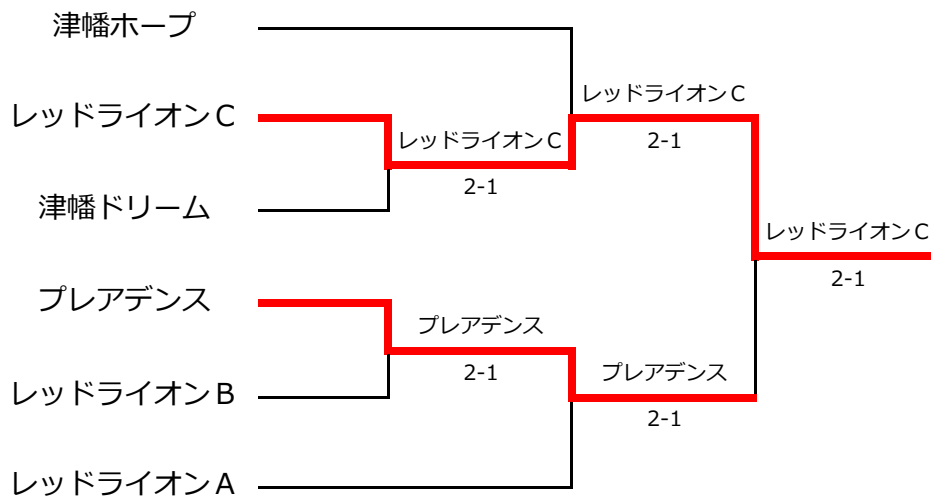

第3回つばたYOU遊シニアオープンテニスチーム対抗戦 2015/5/14(木)

[順位別決勝トーナメント]

1位トーナメント

2位トーナメント

3位トーナメント