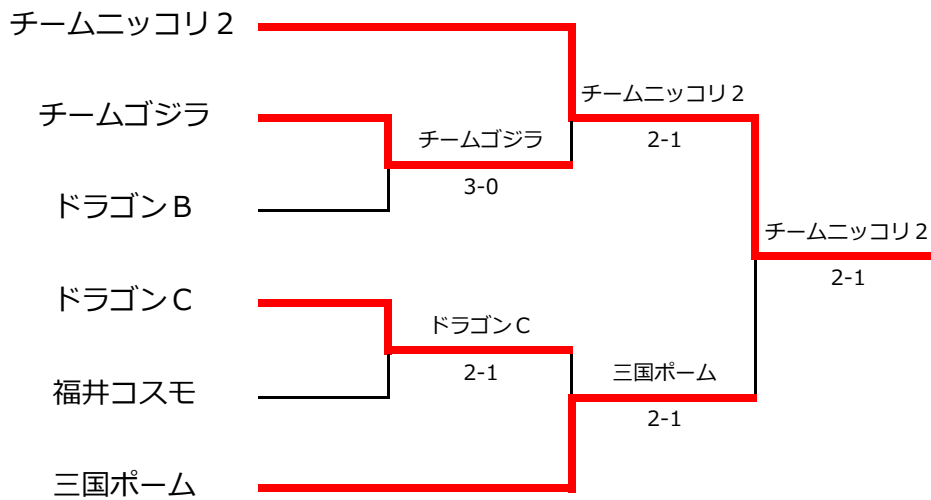

第3回つばたYOU遊シニアオープンテニスチーム対抗戦 2015/5/14(木)

[順位別決勝トーナメント]

1位トーナメント