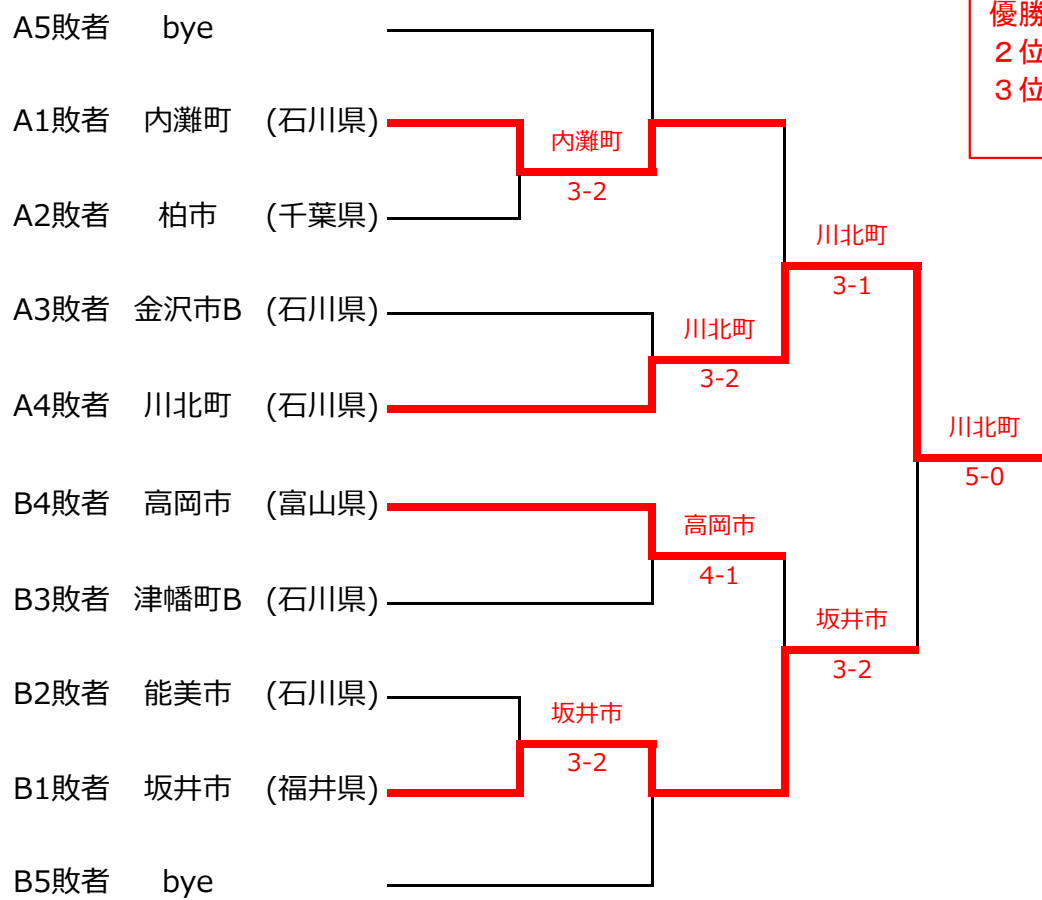

第25回 市町村対抗 You遊オープンテニス大会(2015/08/23)

【本戦】

第25回 市町村対抗 You遊オープンテニス大会(2015/08/23)
【コンソレーション】

優勝：川北町
2位：坂井市
3位：内灘町
高岡市

第25回 市町村対抗 You遊オープンテニス大会(2015/08/23)

本戦詳細

1回戦

	白山市			④-1		内灘町	
男D	寺岸	西田	⑥-5	越森	中嶋		
女D	成田	村田	⑥-5	西村	和田		
MIX	山内	中塚	0-⑥	川畑	杉岡		
男SPD	堀岡	松田	⑥-4	笠本	八田		
女SPD	荒川	川崎	⑥-0	尚和	加須屋		

1回戦

	かほく市			③-2		坂井市	
男D	新藤	油野	⑥-5	江川	山下		
女D	勝	桑名	⑥-4	山田	岩崎		
MIX	新田	新田	1-⑥	前川	菅安		
男SPD	北	中嶋	5-⑥	青木	戸田		
女SPD	浜本	北川	⑥-5	山下	鈴木		

2回戦

	金沢市A			⑤-0		白山市	
男D	能村	大島	⑥-3	寺岸	西田		
女D	野村	日角	⑥-1	成田	村田		
MIX	山田	吉田	⑥-0	山内	中塚		
男SPD	高野	香川	⑥-1	堀岡	松田		
女SPD	池村	平野	⑥-2	川崎	荒川		