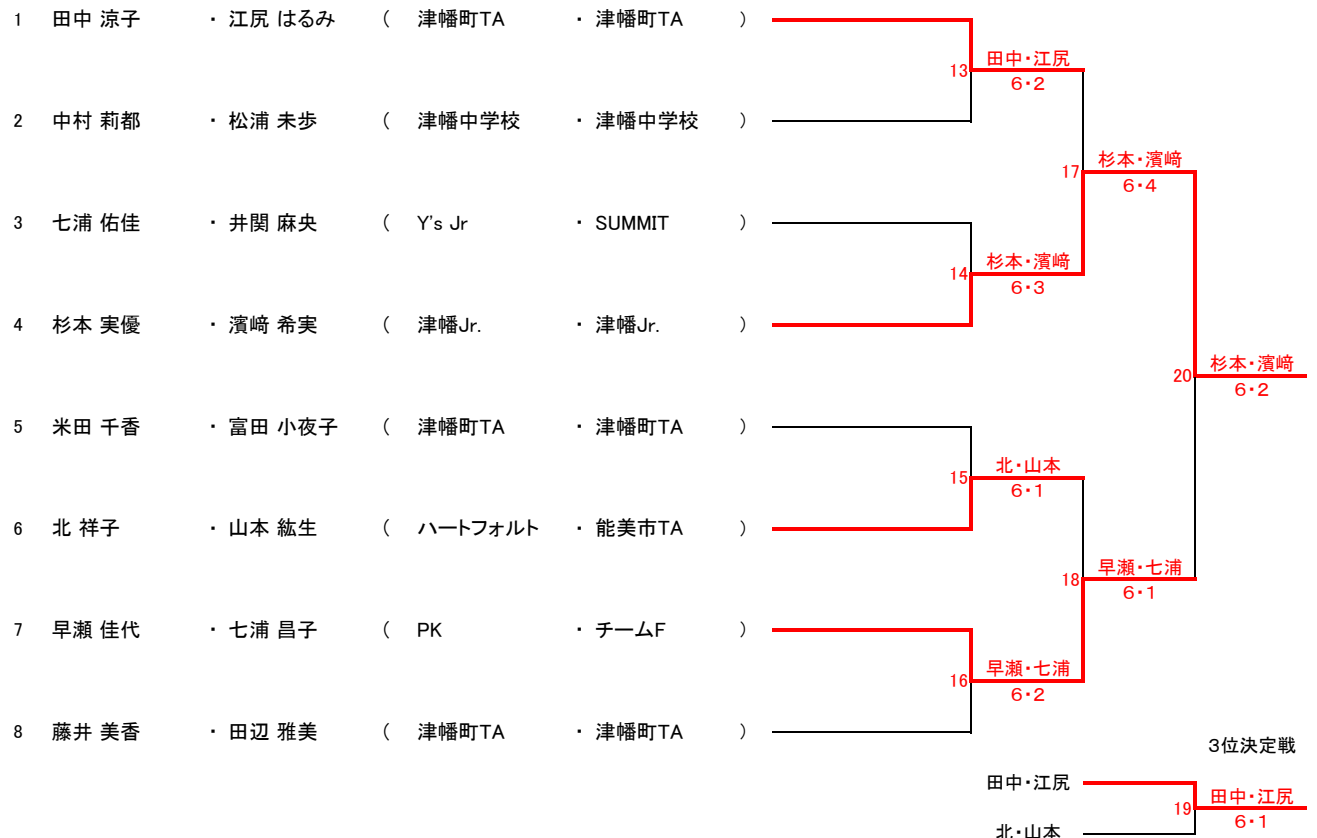

第20回 つばたYOU遊室内ダブルス大会(チャンピオンクラス)

2016.1.23
津幡町運動公園体育館

男子ダブルス

女子ダブルス

		五十嵐・田邊	吉田・松本	青山・道下	吉本・河内	勝敗	順位
1	五十嵐 教子 (ウイッチーズ) 田邊 麻子 (ADC)		8 5 — 7	10 6 — 4	12 1 — 6	1 — 2	3
2	吉田 恵里 (T-collective) 松本 泉 (津幡町TA)	7 — 5		13 6 — 0	11 6 — 3	3 — 0	1
3	青山 倫子 (セントラルTC) 道下 さつき (T-collective)	4 — 6	0 — 6		9 3 — 6	0 — 3	4
4	吉本 律子 (津幡町TA) 河内 志保 (津幡 Jr.)	6 — 1	3 — 6	6 — 3		2 — 1	2

コンソレ:男子ダブルス

第20回 つばたYOU遊室内ダブルス大会 (YOU遊クラス)

2016.1.24
津幡町運動公園体育館

男子ダブルス

女子ダブルス

コンソレ:男子ダブルス

コンソレ:女子ダブルス