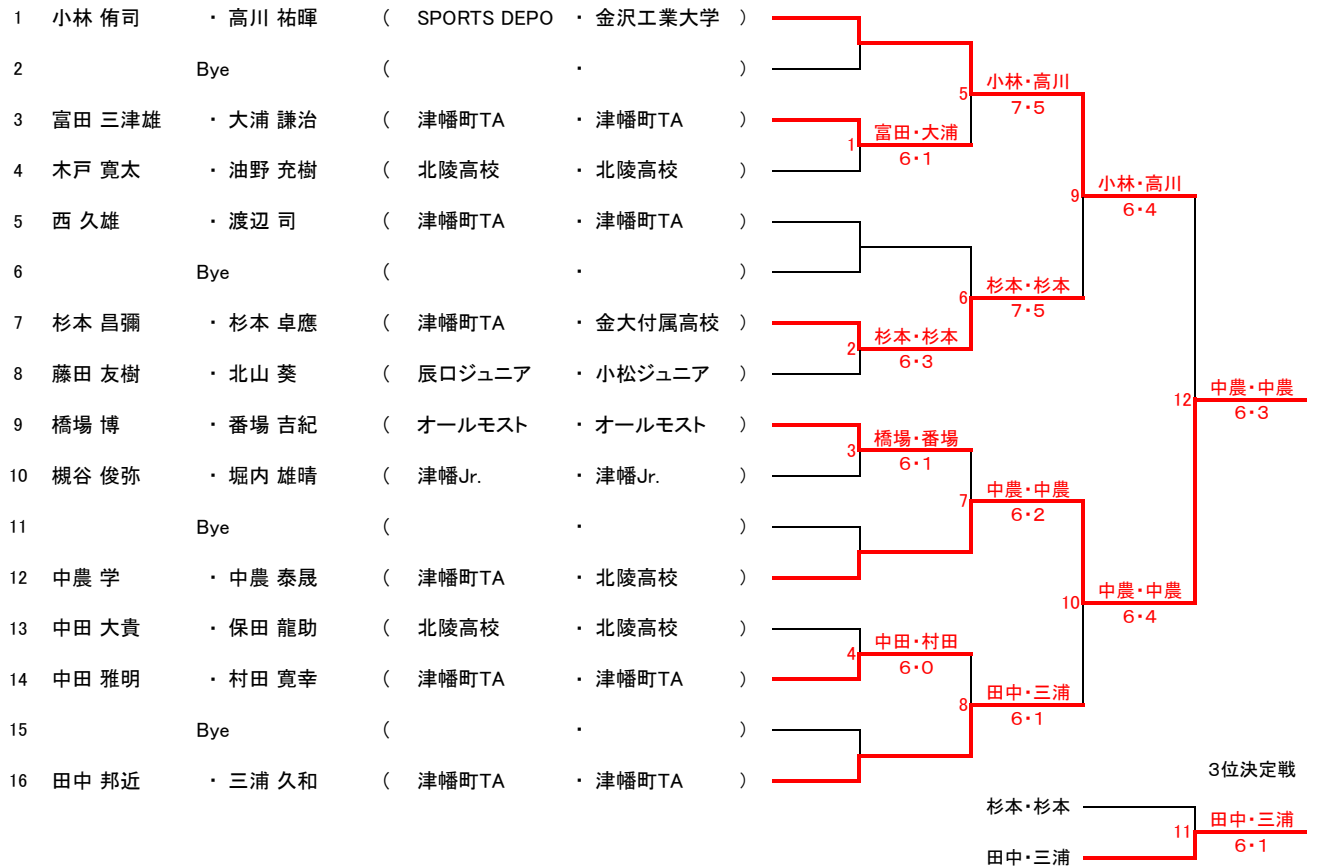

第20回 つばたYOU遊室内ダブルス大会(チャンピオンクラス)

2016.1.23
津幡町運動公園体育館

男子ダブルス

女子ダブルス

		五十嵐・田邊	吉田・松本	青山・道下	吉本・河内	勝敗	順位
1	五十嵐 教子 (ウイッチーズ) 田邊 麻子 (ADC)		8 5 — 7	10 6 — 4	12 1 — 6	1 — 2	3
2	吉田 恵里 (T-collective) 松本 泉 (津幡町TA)	7 — 5		13 6 — 0	11 6 — 3	3 — 0	1
3	青山 倫子 (セントラルTC) 道下 さつき (T-collective)	4 — 6	0 — 6		9 3 — 6	0 — 3	4
4	吉本 律子 (津幡町TA) 河内 志保 (津幡 Jr.)	6 — 1	3 — 6	6 — 3		2 — 1	2

コンソレ:男子ダブルス

第20回 つばたYOU遊室内ダブルス大会 (YOU遊クラス)

2016.1.24
津幡町運動公園体育館

男子ダブルス

女子ダブルス

コンソレ:男子ダブルス

コンソレ:女子ダブルス