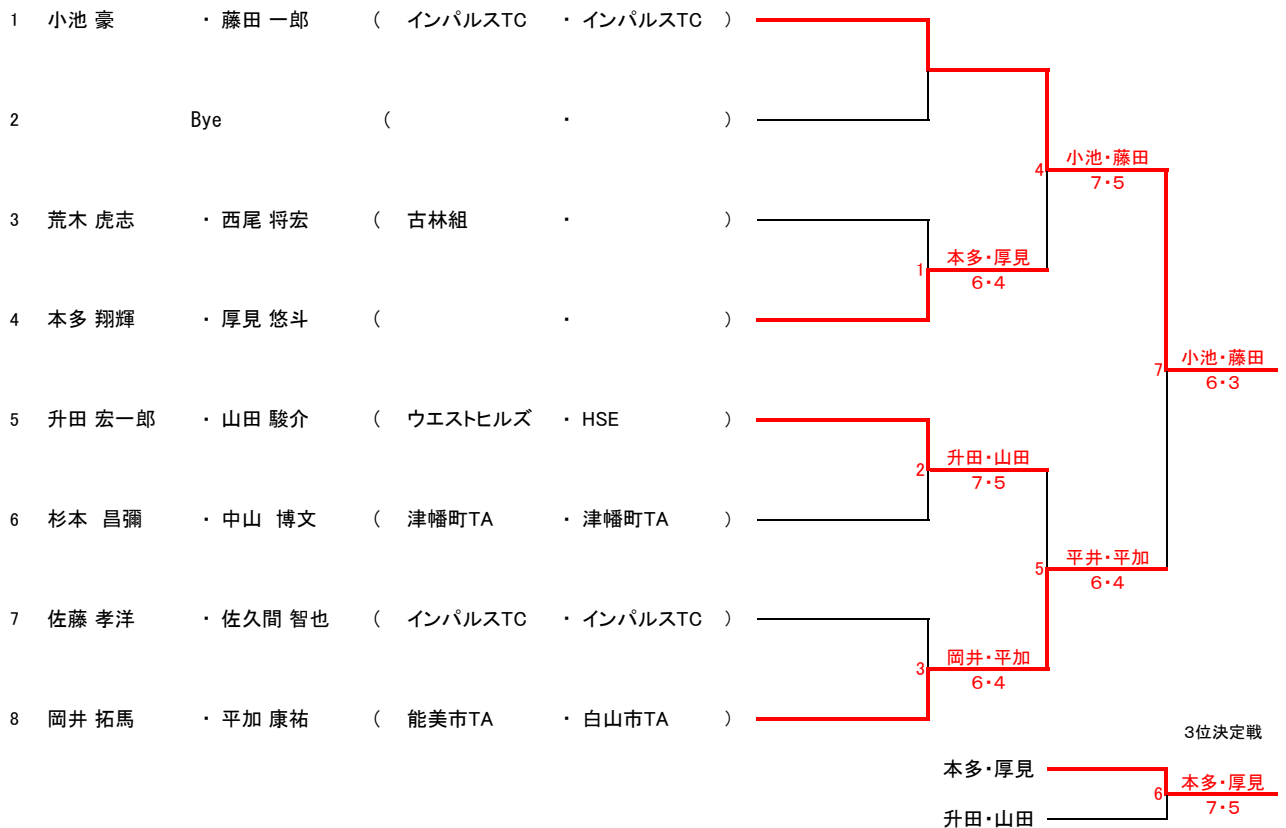

第20回 つばたYOU遊室内ダブルス大会(チャンピオンクラス)

2016.1.23
津幡町運動公園体育館

男子ダブルス

女子ダブルス

		五十嵐・田邊	吉田・松本	青山・道下	吉本・河内	勝敗	順位
1	五十嵐 教子 (ウイッチーズ) 田邊 麻子 (ADC)		8 5 — 7	10 6 — 4	12 1 — 6	1 — 2	3
2	吉田 恵里 (T-collective) 松本 泉 (津幡町TA)	7 — 5		13 6 — 0	11 6 — 3	3 — 0	1
3	青山 倫子 (セントラルTC) 道下 さつき (T-collective)	4 — 6	0 — 6		9 3 — 6	0 — 3	4
4	吉本 律子 (津幡町TA) 河内 志保 (津幡 Jr.)	6 — 1	3 — 6	6 — 3		2 — 1	2

コンソレ:男子ダブルス

第20回 つばたYOU遊室内ダブルス大会 (YOU遊クラス)

2016.1.24
津幡町運動公園体育館

男子ダブルス

女子ダブルス

コンソレ:男子ダブルス

コンソレ:女子ダブルス