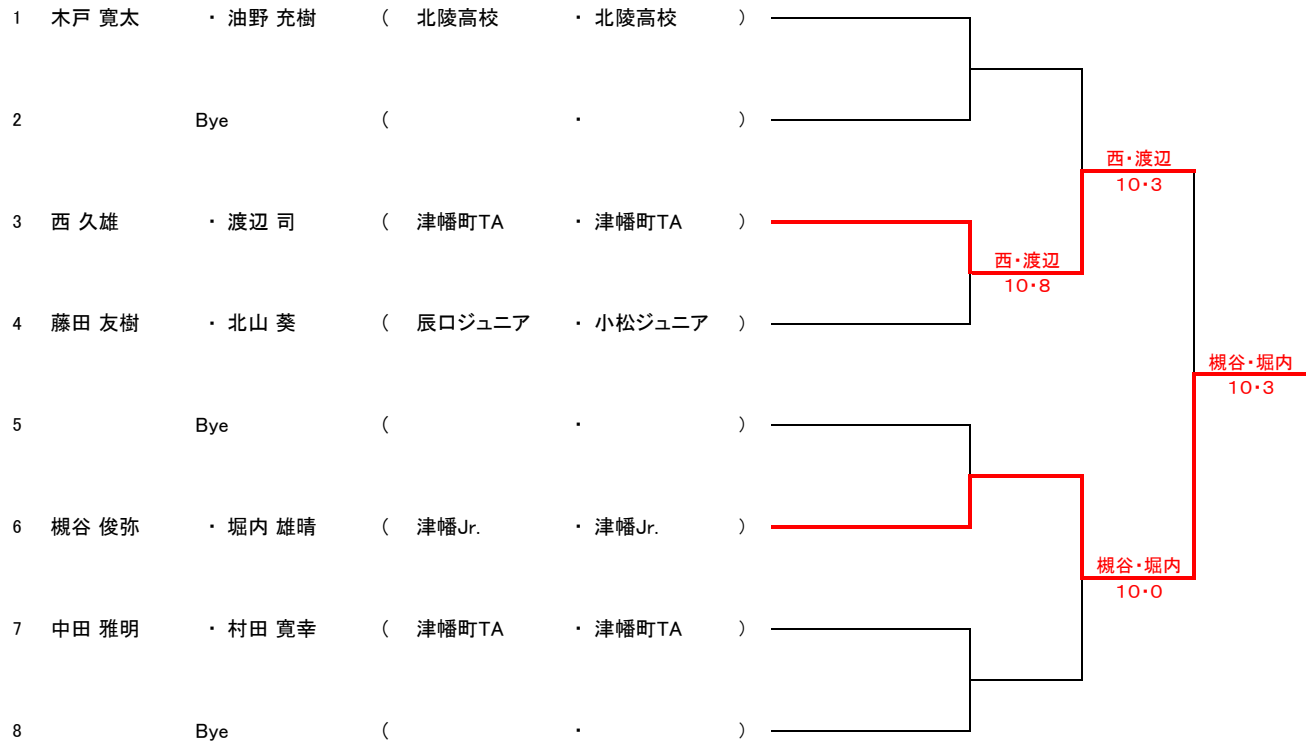

コンソレ:男子ダブルス

第20回 つばたYOU遊室内ダブルス大会 (YOU遊クラス)

2016.1.24
津幡町運動公園体育館

男子ダブルス

女子ダブルス

コンソレ:男子ダブルス

コンソレ:女子ダブルス