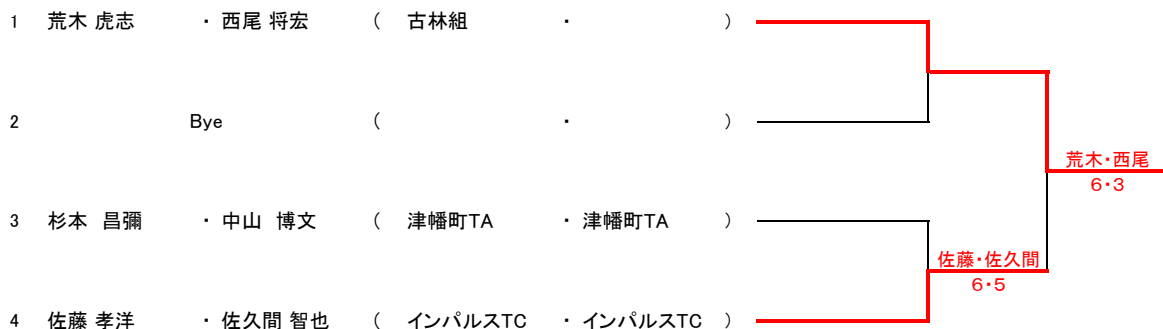

第20回 つばたYOU遊室内ダブルス大会(チャンピオンクラス)

2016.1.23
津幡町運動公園体育館

男子ダブルス

女子ダブルス

		五十嵐・田邊	吉田・松本	青山・道下	吉本・河内	勝敗	順位
1	五十嵐 教子 (ウイッチーズ) 田邊 麻子 (ADC)		8 5 — 7	10 6 — 4	12 1 — 6	1 — 2	3
2	吉田 恵里 (T-collective) 松本 泉 (津幡町TA)	7 — 5		13 6 — 0	11 6 — 3	3 — 0	1
3	青山 倫子 (セントラルTC) 道下 さつき (T-collective)	4 — 6	0 — 6		9 3 — 6	0 — 3	4
4	吉本 律子 (津幡町TA) 河内 志保 (津幡 Jr.)	6 — 1	3 — 6	6 — 3		2 — 1	2

コンソレ:男子ダブルス

第20回 つばたYOU遊室内ダブルス大会 (YOU遊クラス)

2016.1.24
津幡町運動公園体育館

男子ダブルス

女子ダブルス

コンソレ:男子ダブルス

コンソレ:女子ダブルス