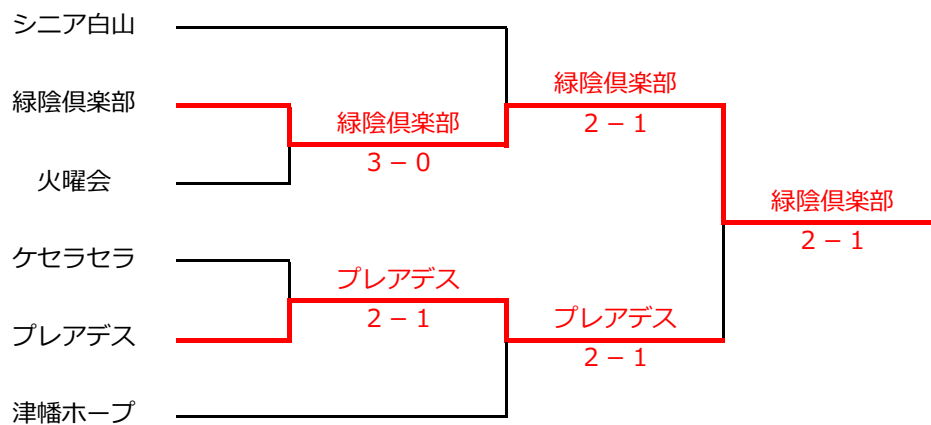

Fリーグ		ドラゴンB	三國ボーム	シニア白山	勝敗	順位
ドラゴンB			2 - 1 混 丹羽・水株 6 - 3 混 道理・綿谷 男 中野・相川 5 - 6 男 麻王・田中 男 山本昌・北野 6 - 0 男 高柴・高橋義	3 - 0 混 丹羽・水株 6 - 1 混 渡辺力・渡辺ひ 男 中野・相川 6 - 2 混 城戸・川口 男 山本昌・北野 6 - 2 混 吉本良・小野	2-0	1
三國ボーム		1 - 2 混 道理・綿谷 3 - 6 混 丹羽・水株 男 麻王・田中 6 - 5 男 中野・相川 男 高柴・高橋義 0 - 6 男 山本昌・北野		3 - 0 混 綿谷・道理 6 - 2 混 渡辺力・渡辺ひ 男 田中・高柴 6 - 1 混 城戸・川口 男 高橋義・麻王 6 - 5 混 吉本良・小野	1-1	2
シニア白山		0 - 3 混 渡辺力・渡辺ひ 1 - 6 混 丹羽・水株 混 城戸・川口 2 - 6 男 中野・相川 混 吉本良・小野 2 - 6 男 山本昌・北野	0 - 3 混 渡辺力・渡辺ひ 2 - 6 混 綿谷・道理 混 城戸・川口 1 - 6 男 田中・高柴 混 吉本良・小野 5 - 6 男 高橋義・麻王		0-2	3

[順位別トーナメント]

1位トーナメント

2位トーナメント

3位トーナメント

[順位別トーナメント 詳細]

1位トーナメント

1回戦	チームゴジラ	2 - 1	ドラゴンC
150ペア	男 若林邦・萬年	6 - 2	混 笠間・森野祐
140ペア	男 牛島・丸山	1 - 6	男 平・北
125ペア	男 松下・坂川	6 - 3	男 菊池・北澤幸

準決勝	ドラゴンA	1 - 2	チームゴジラ
150ペア	混 新藤・坂野美	2 - 6	男 若林邦・萬年
140ペア	男 新川・森野雄	1 - 6	男 牛島・丸山
125ペア	男 吉本政・林順	6 - 1	男 松下・坂川