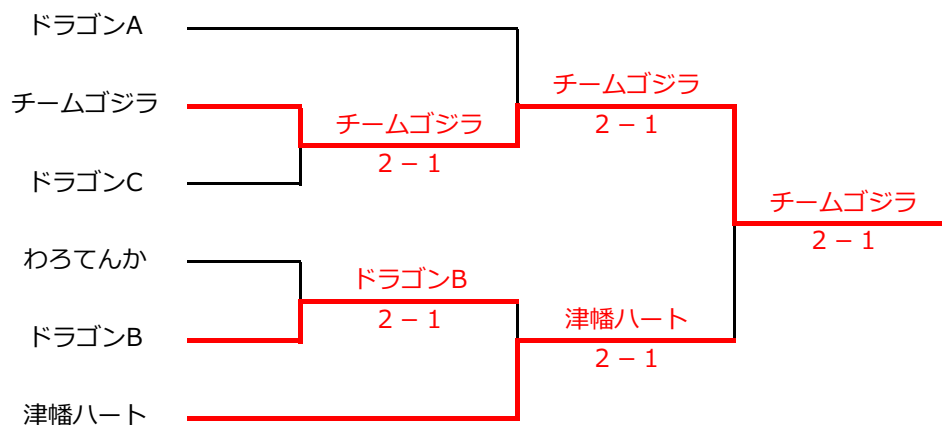

[順位別トーナメント]

1位トーナメント