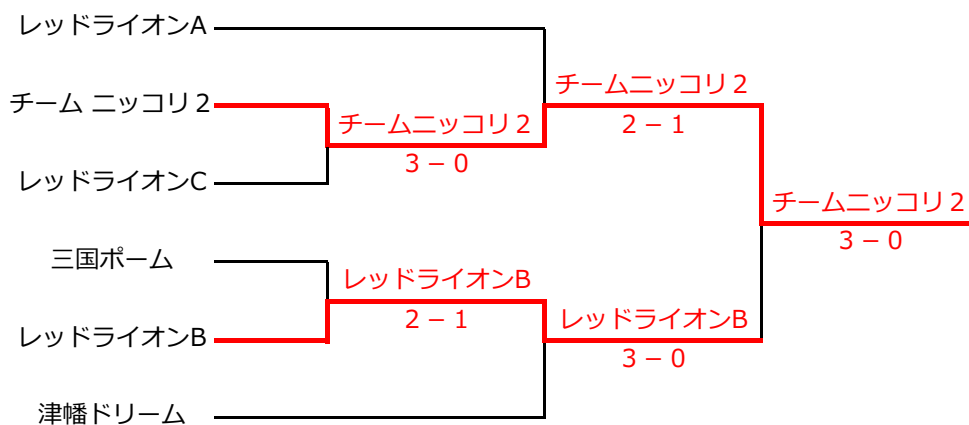

[順位別トーナメント]

1位トーナメント

2位トーナメント

3位トーナメント