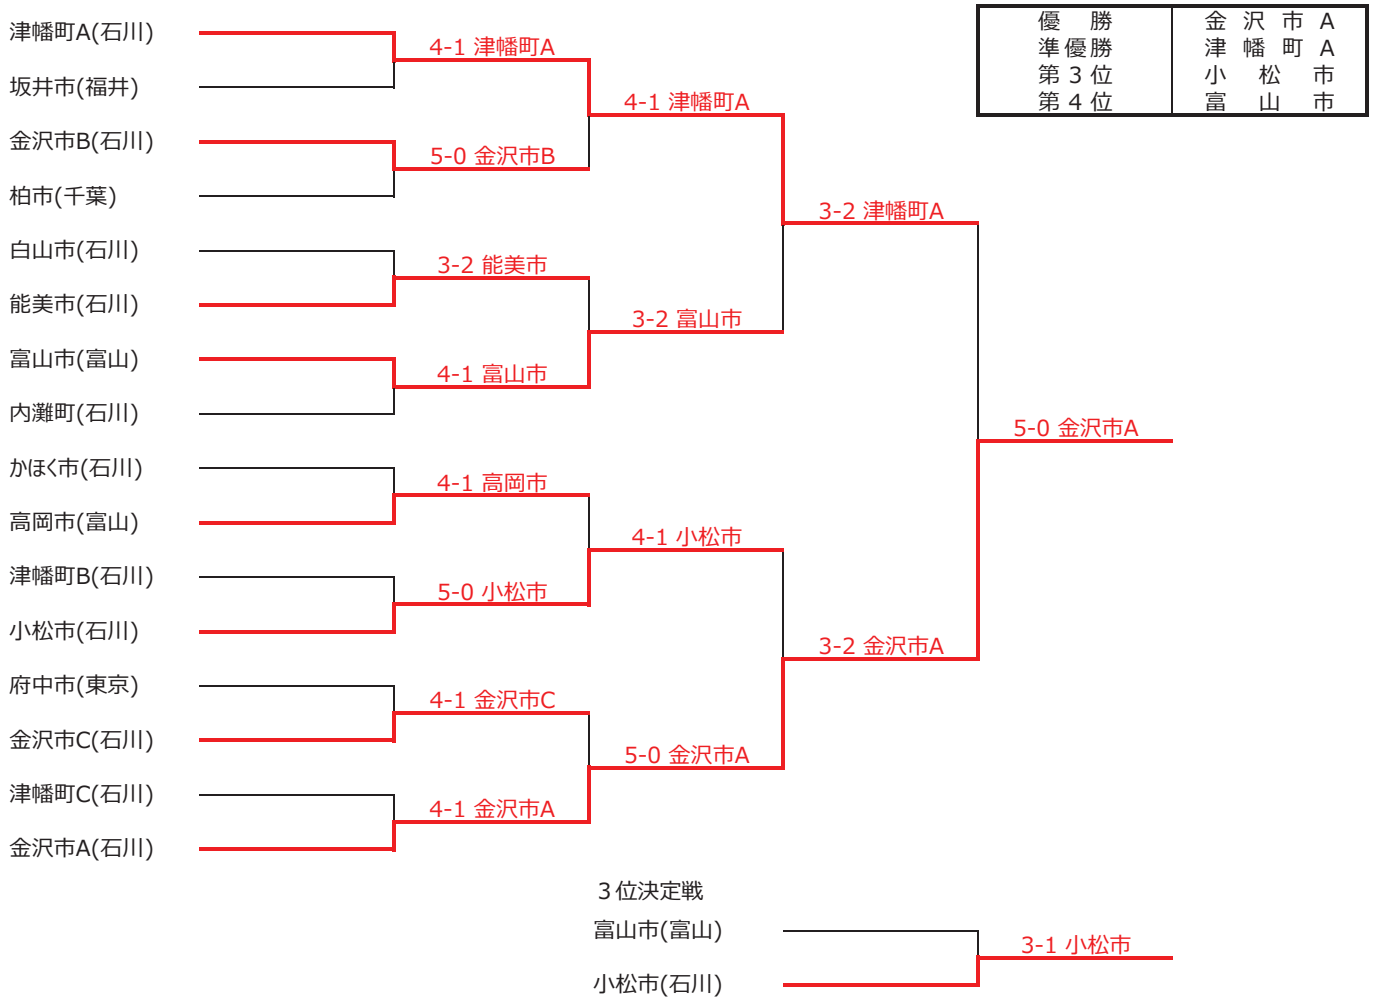

# 市町村対抗テニストーナメント 第28回つばたYOU遊オープン 2018/8/19

## 本戦トーナメント