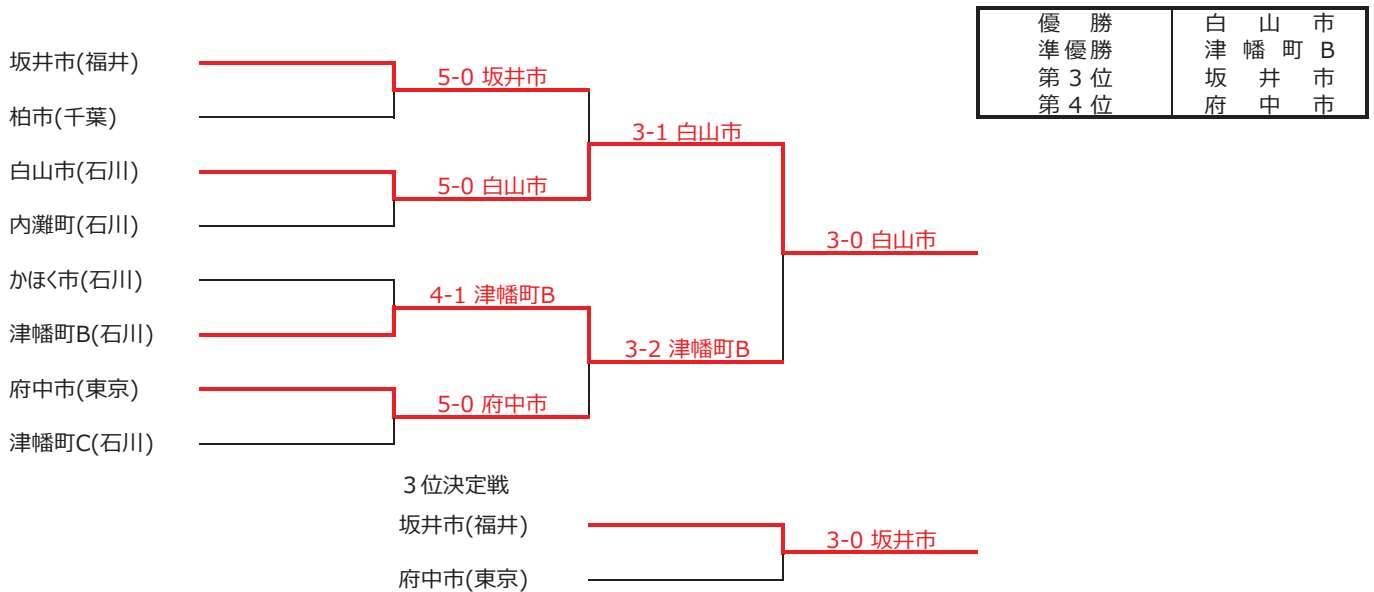

市町村対抗テニストーナメント 第28回つばたYOU遊オープン 2018/8/19

本戦トーナメント

コンソレーション