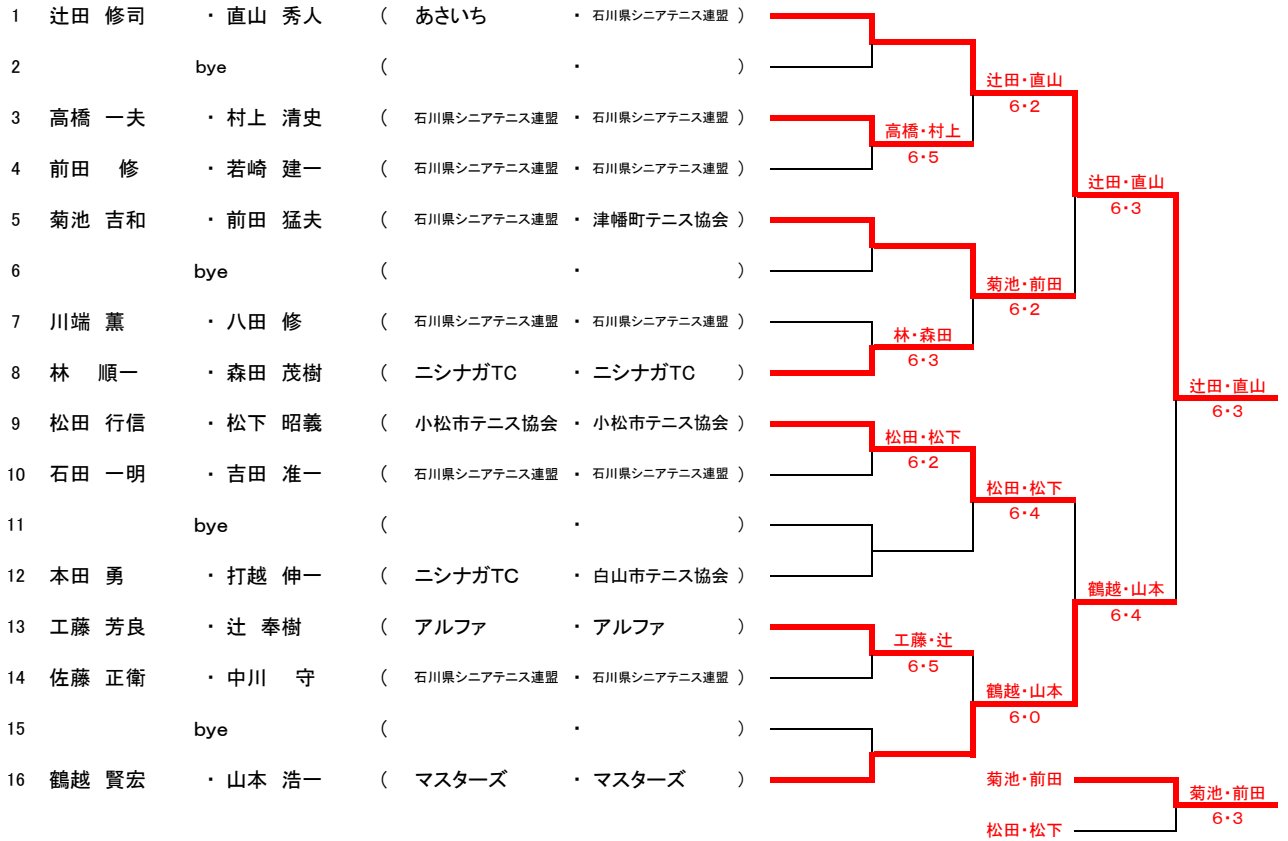

シニアダブルス

・試合方法
6ゲーム先取(ノーアドバンテージ)
コンソレーションあり(但し、進行によっては打ち切りの可能性あり)