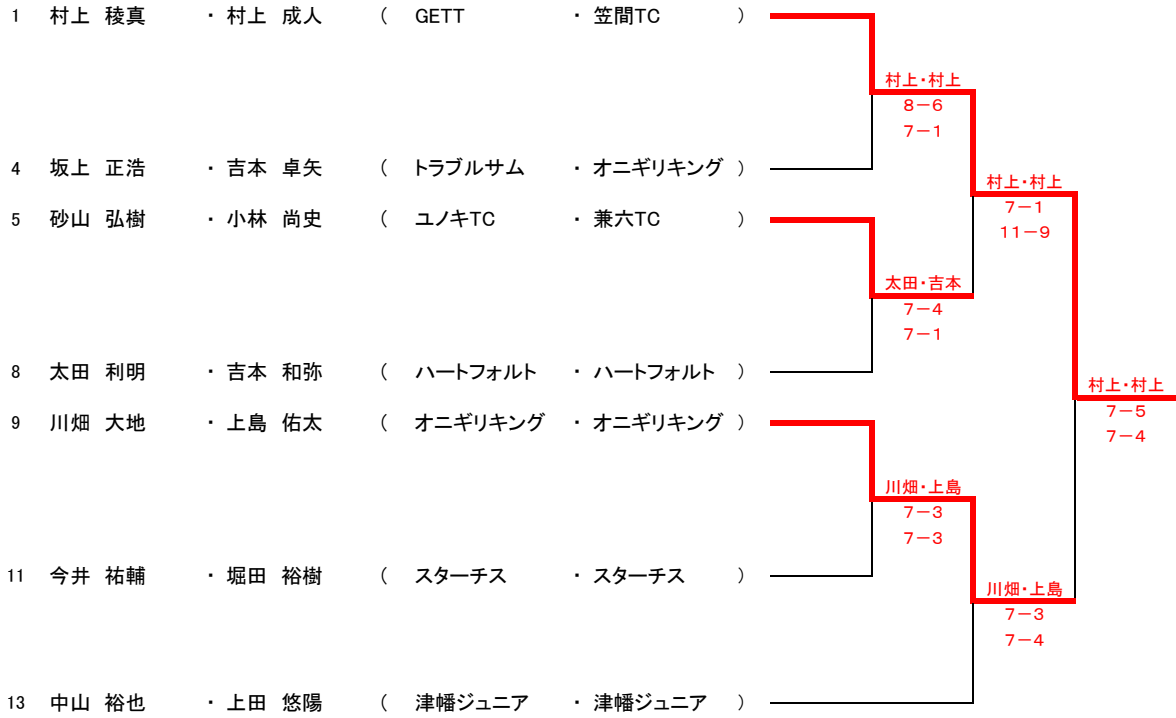

## 男子ダブルス

・試合方法  
6ゲーム先取(ノードバンテージ)  
コンソレーションあり(但し、進行によっては打ち切りの可能性あり)

## 女子ダブルス

・試合方法  
6ゲーム先取(ノードバンテージ)  
コンソレーションあり(但し、進行によっては打ち切りの可能性あり)

第23回 つばたYOU遊室内ダブルス大会 (YOU遊クラス)

コンソレーション

2019.1.19  
津幡町運動公園体育館

男子ダブルス

・試合方法  
タイブレーク3セットマッチ

女子ダブルス

・試合方法  
タイブレーク3セットマッチ