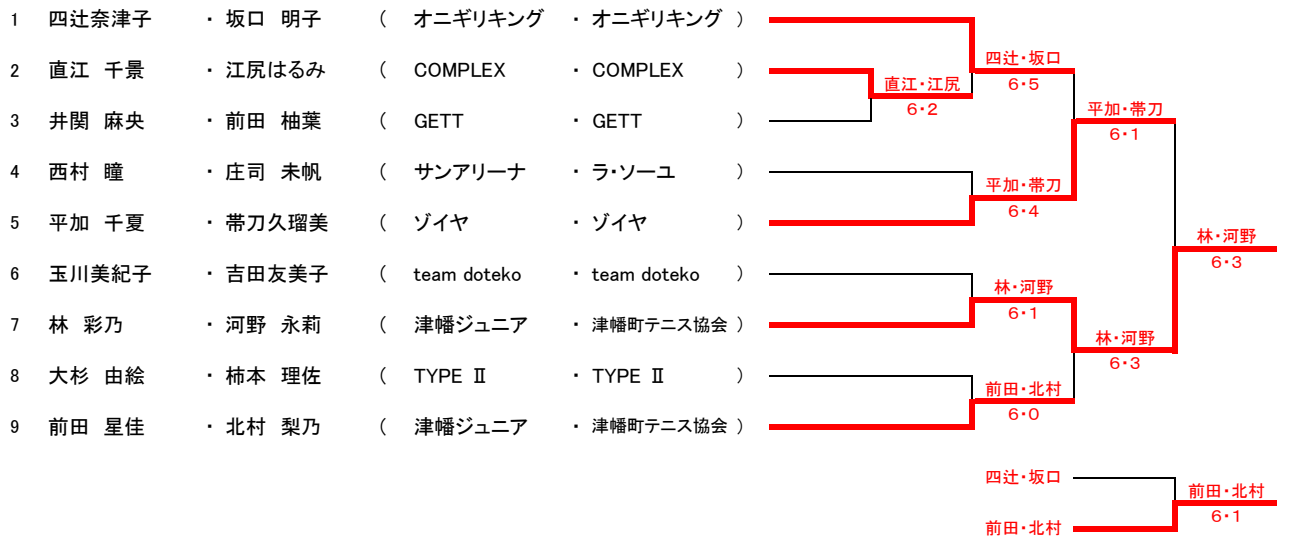

女子ダブルス

・試合方法
6ゲーム先取(ノードバンテージ)
コンソレーションあり(但し、進行によっては打ち切りの可能性あり)