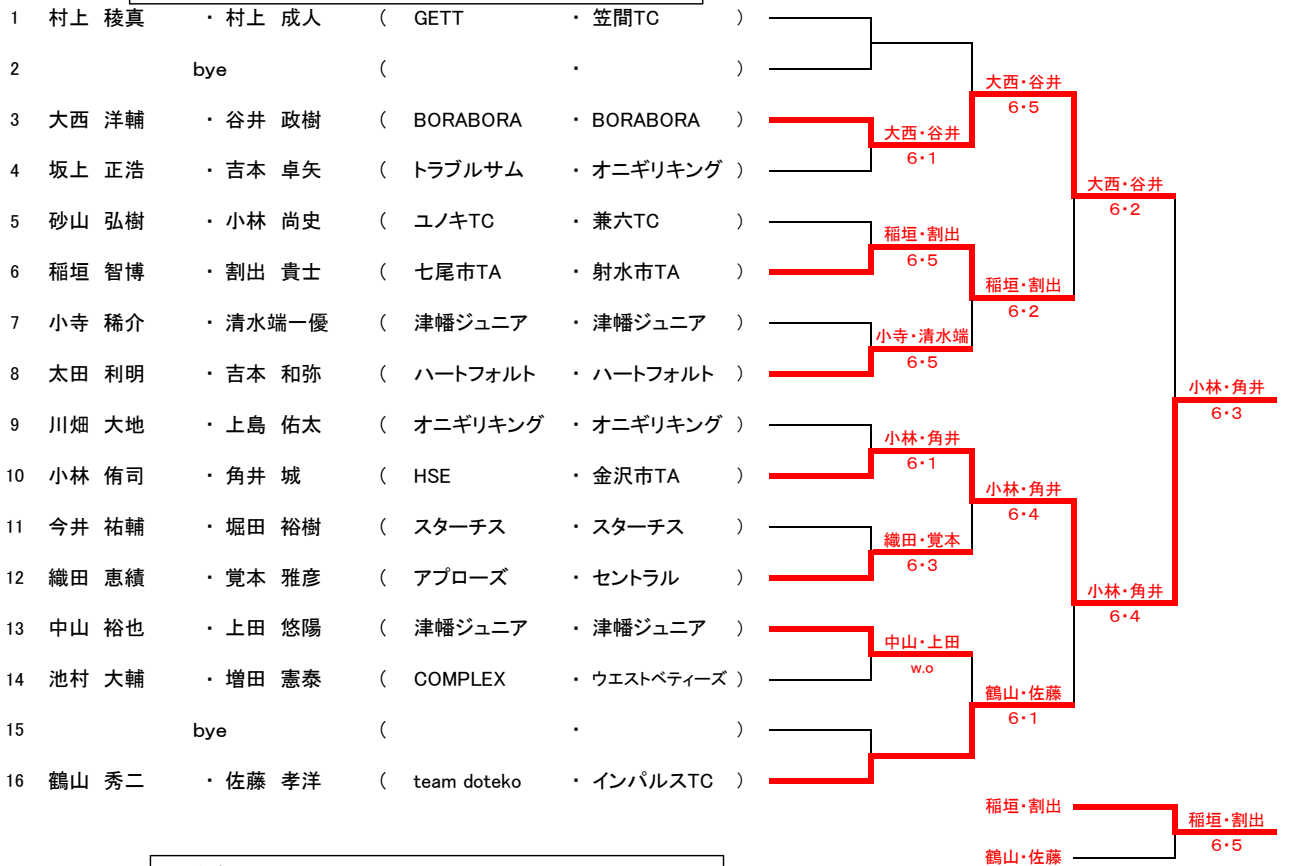

# 第23回 つばたYOU遊室内ダブルス大会 (YOU遊クラス)

2019.1.19  
津幡町運動公園体育館

## 男子ダブルス

・試合方法  
6ゲーム先取(ノードバンテージ)  
コンソレーションあり(但し、進行によっては打ち切りの可能性あり)

・試合方法  
タイブレーク3セットマッチ

シニアダブルス

・試合方法  
タイブレーク3セットマッチ