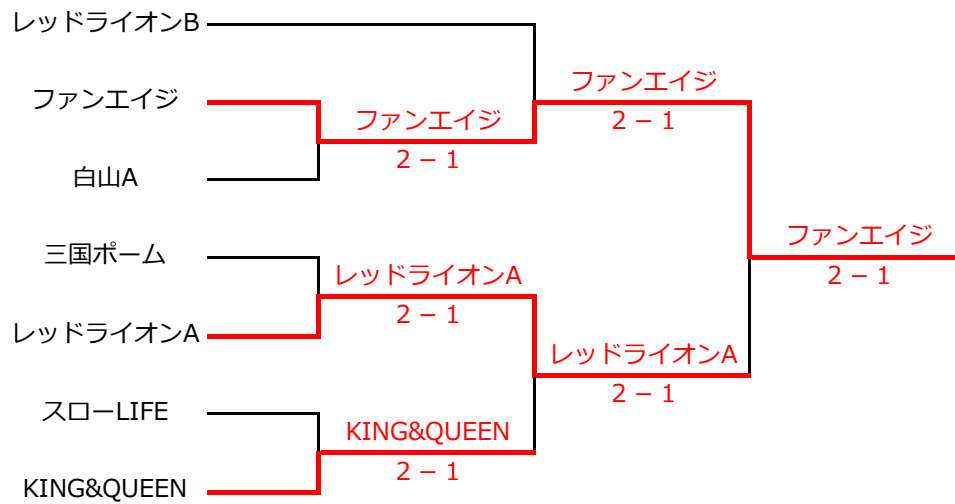

[順位別トーナメント]

1位トーナメント

2位トーナメント

3位トーナメント