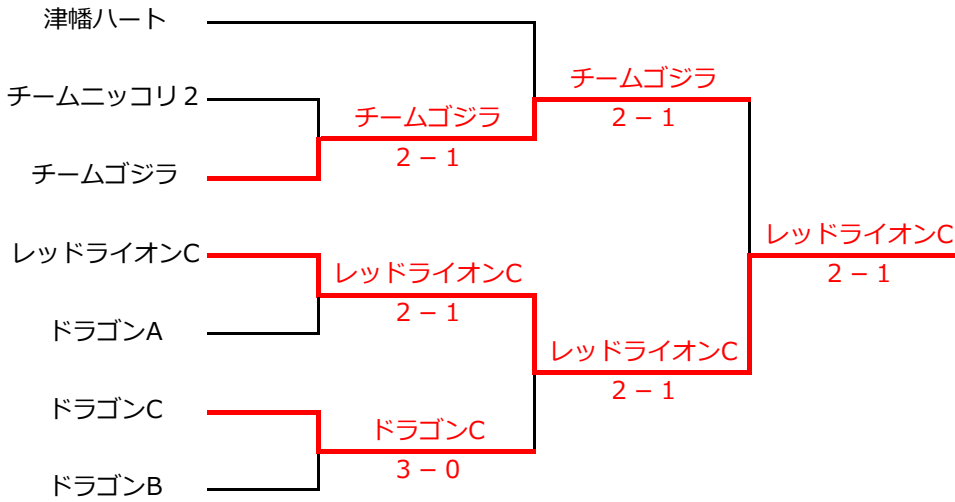

[順位別トーナメント]

1位トーナメント