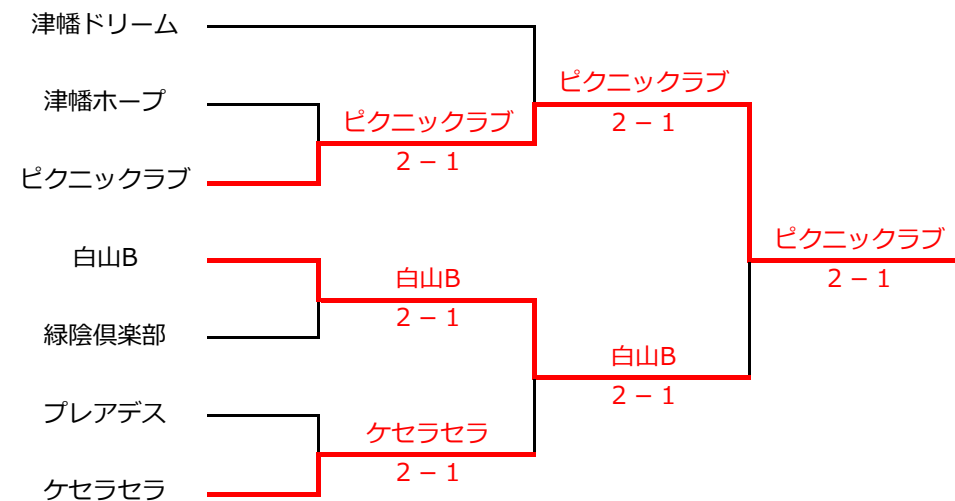

Gリーグ		ドラゴンC	スローLIFE	津幡ホープ	勝敗	順位
ドラゴンC		2 - 1 混 水株・丹羽 6 - 1 混 村上・福田 男 坂野・森野雄 4 - 6 混 川端・坂本 男 北澤・坂 6 - 1 男 前田・澤井	3 - 0 混 水株・丹羽 6 - 3 混 水上・北田幸 男 坂野・森野雄 6 - 1 女 山岸・北田能 男 北澤・坂 6 - 4 混 西・竹	2-0	1	
スローLIFE		1 - 2 混 村上・福田 1 - 6 混 水株・丹羽 混 川端・坂本 6 - 4 男 坂野・森野雄 男 前田・澤井 1 - 6 男 北澤・坂	2 - 1 混 村上・福田 2 - 6 混 水上・西 混 川端・坂本 6 - 4 混 北田・北田能 男 前田・澤井 6 - 1 女 山岸・竹	1-1	2	
津幡ホープ		0 - 3 混 水上・北田幸 3 - 6 混 水株・丹羽 女 山岸・北田能 1 - 6 男 坂野・森野雄 混 西・竹 4 - 6 男 北澤・坂	1 - 2 混 水上・西 6 - 2 混 村上・福田 混 北田・北田能 4 - 6 混 川端・坂本 女 山岸・竹 1 - 6 男 前田・澤井	0-2	3	

[順位別トーナメント]

1位トーナメント

2位トーナメント

3位トーナメント

第7回つばたYou遊シニアオープンテニスチーム対抗戦 2019/5/7

[順位別トーナメント 詳細]

1位トーナメント

1回戦	チームニコリ2	1 - 2	チームゴジラ
150ペア	混 二川・米倉	2 - 6	男 若林・萬年
140ペア	男 氷見・柏	3 RET 3	男 丸山・松下
125ペア	男 杉村・池田	6 - 2	男 畠中・牛島