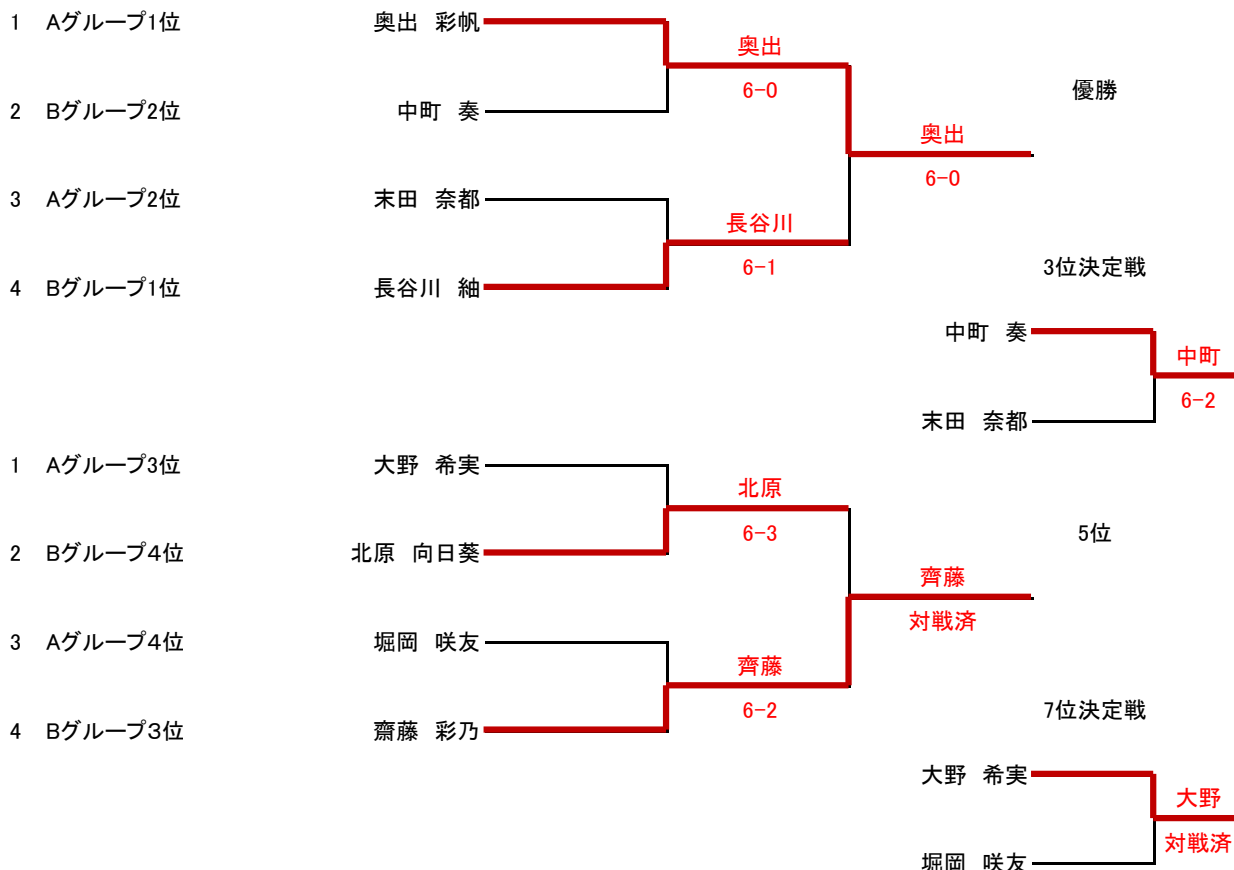

富士薬品セイムスガールズカップ2019北信越大会石川予選

石川県津幡町運動公園テニスコート

女子シングルス

リーグ戦

Aグループ

|   |                  | 奥出  | 堀岡  | 大野  | 末田  | 勝敗  | 順位 |
|---|------------------|-----|-----|-----|-----|-----|----|
| ① | 奥出 彩帆(今立TC)      |     | ⑥-0 | ⑥-0 | ⑥-1 | 3-0 | 1  |
| ② | 堀岡 咲友(TEAM KIT)  | 0-⑥ |     | 2-⑥ | 4-⑥ | 0-3 | 4  |
| ③ | 大野 希実(TEAM KIT)  | 0-⑥ | ⑥-2 |     | 2-⑥ | 1-2 | 3  |
| ④ | 末田 奈都(ウエストヒルズJT) | 1-⑥ | ⑥-4 | ⑥-2 |     | 2-1 | 2  |

順番 ①-②      ③-④      ①-③      ②-④      ①-④      ②-③

Bグループ

|   |                  | 長谷川 | 齋藤  | 北原  | 中町  | 勝敗  | 順位 |
|---|------------------|-----|-----|-----|-----|-----|----|
| ① | 長谷川 紬(TEAM KIT)  |     | ⑥-4 | ⑥-0 | ⑥-4 | 3-0 | 1  |
| ② | 齋藤 彩乃(ウエストヒルズJT) | 4-⑥ |     | ⑥-0 | 3-⑥ | 1-2 | 3  |
| ③ | 北原 向日葵(津幡ジュニア)   | 0-⑥ | 0-⑥ |     | 1-⑥ | 0-3 | 4  |
| ④ | 中町 奏(ウエストヒルズJT)  | 4-⑥ | ⑥-3 | ⑥-1 |     | 2-1 | 2  |

順番 ①-②      ③-④      ①-③      ②-④      ①-④      ②-③

決勝トーナメント      リーグ戦にて対戦済の場合は試合は行わず、その結果をもって順位とする

シード      1シード奥出 彩帆  
2シード長谷川 紬