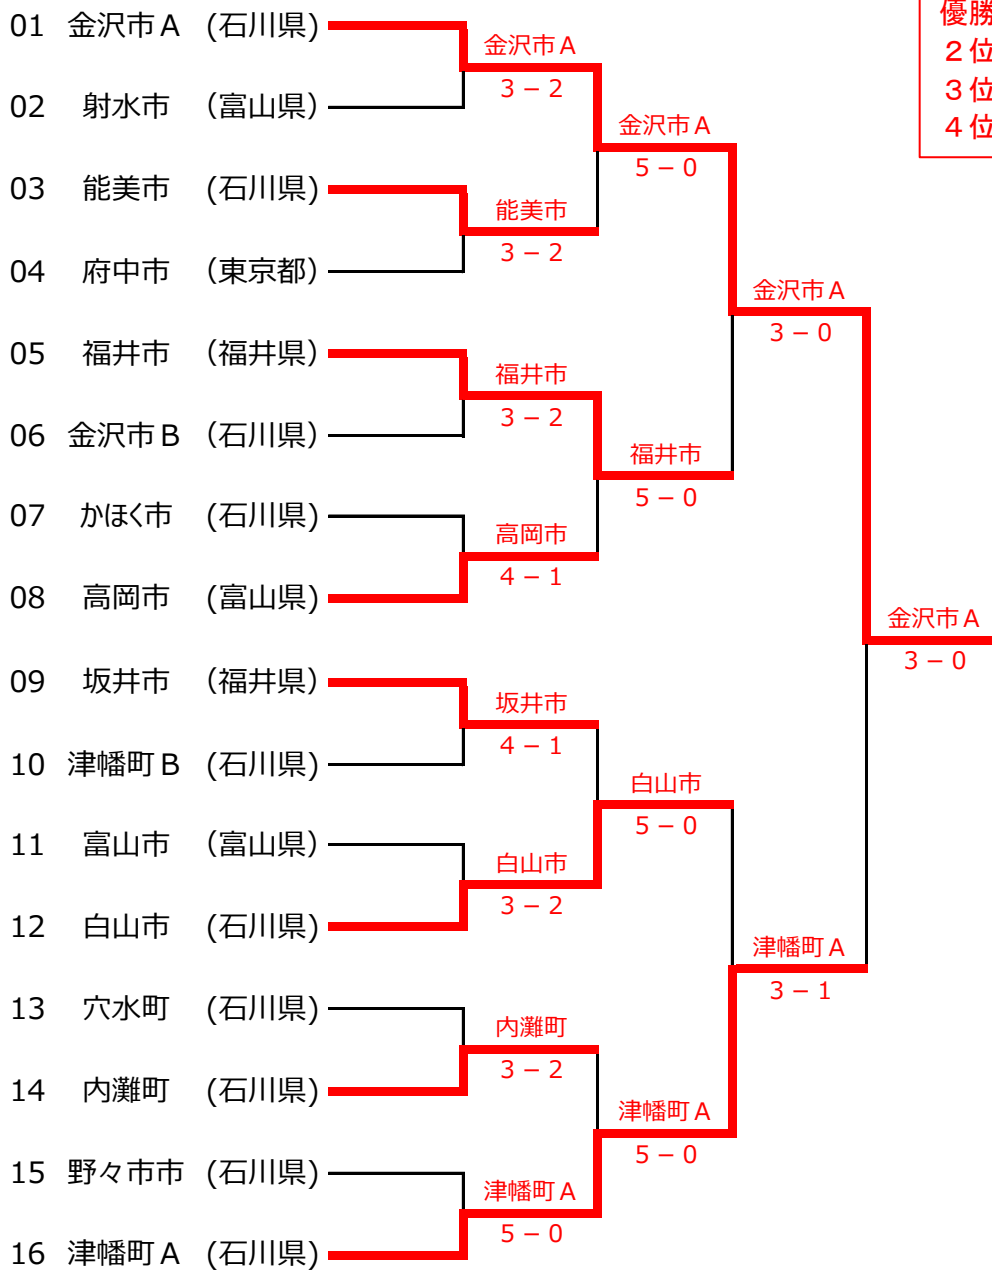

第29回 市町村対抗 You遊オープンテニス大会(2019/08/18)

【本戦】

優勝：金沢市A
 2位：津幡町A
 3位：福井市
 4位：白山市

3位決定戦

第29回 市町村対抗 You遊オープンテニス大会(2019/08/18)
【コンソレーション】

優勝：射水市
2位：野々市市
3位：金沢市B
4位：富山市

3位決定戦

第29回 市町村対抗 You遊オープンテニス大会(2019/08/18)

本戦詳細

1回戦

	金沢市A		3 - 2	射水市	
男D	西口	黒瀬	⑥ - 4	佐藤	串岡
女SPD	池村	平野	5 - ⑥	水上	山木
MIX	真田	西	⑥ - 3	島	小中
男SPD	辻本	覚本	⑥ - 3	高井	大石
女D	吉田	今井	4 - ⑥	山崎	杉原

1回戦

	かほく市		1 - ④	高岡市	
男D	宮坂	新田	3 - ⑥	上埜	藤田
女SPD	新田	能口	2 - ⑥	森田	倉田
MIX	油野	浜本	⑥ - 0	松原	岡津
男SPD	塩山	新藤	2 - ⑥	藤井	山崎
女D	山崎	吉本	2 - ⑥	青木	藤田

1回戦

	穴水町		2 - ③	内灘町	
男D	越智	増谷	3 - ⑥	坂下	夷藤
女SPD	上野	北川	⑥ - 4	白石	水上
MIX	中井	木下	2 - ⑥	寺越	寺越
男SPD	湯口	木戸	⑥ - 3	市井	坂井
女D	湯口	戸田	0 - ⑥	西村	網澤

2回戦

	福井市		⑤ - 0	高岡市	
男D	内田	濱田充	⑥ - 2	松原	上埜
女SPD	増永	中田	⑥ - 1	森田	倉田
MIX	青木	濱田優	⑥ - 2	藤田	藤田
男SPD	光森	松原充	⑥ - 2	藤井	山崎
女D	野崎	松原幸	⑥ - 3	青木	岡津