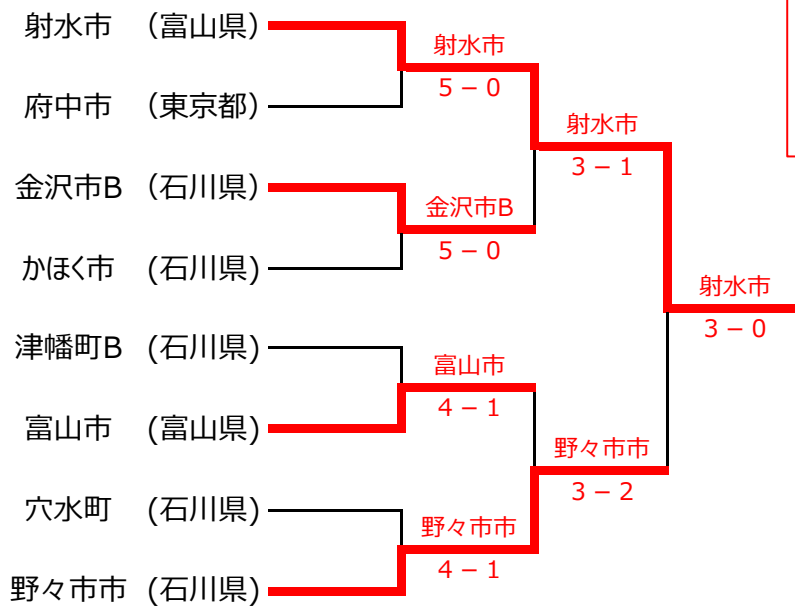

第29回 市町村対抗 You遊オープンテニス大会(2019/08/18)

【本戦】

優勝：金沢市A
 2位：津幡町A
 3位：福井市
 4位：白山市

3位決定戦

第29回 市町村対抗 You遊オープンテニス大会(2019/08/18)
【コンソレーション】

優勝：射水市
2位：野々市市
3位：金沢市B
4位：富山市

3位決定戦

第29回 市町村対抗 You遊オープンテニス大会(2019/08/18)