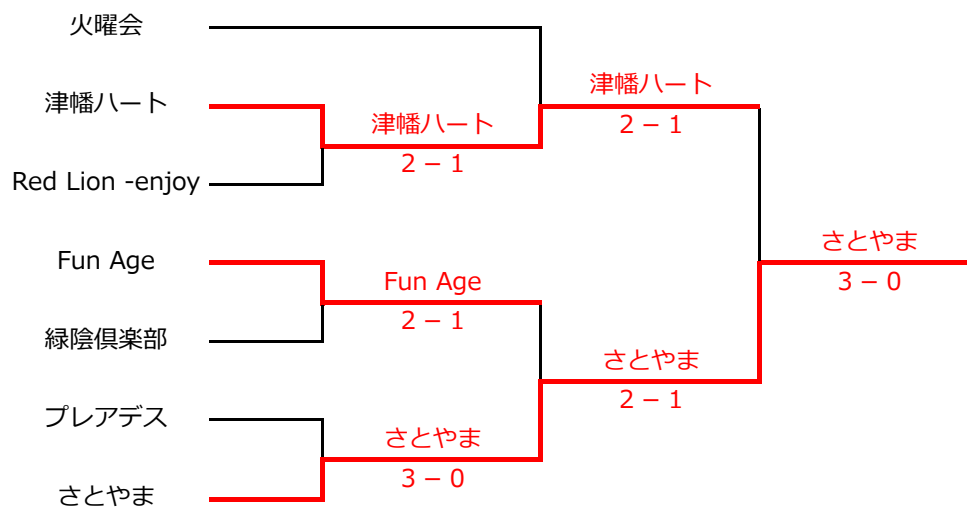

[順位別トーナメント]

1位トーナメント

2位トーナメント

3位トーナメント

[順位別トーナメント詳細]

1位トーナメント

1回戦	KING&QUEEN	0 - 3	ドラゴンA
155ペア	女 中村・池田	3 - 6	混 平・水株
140ペア	男 柚木・南	2 - 6	男 北・北野
125ペア	男 安森・吉本政	0 - 6	男 菊池・寺尾

1回戦	ヨシイトイクゾー	3 - 0	ピクニッククラブ
155ペア	混 鈴木・平野	6 - 2	女 山城・小泉
140ペア	混 新崎・吉井	6 - 5	女 富田紀・向
125ペア	混 木村愛・藤元	6 - 2	女 前田・和田