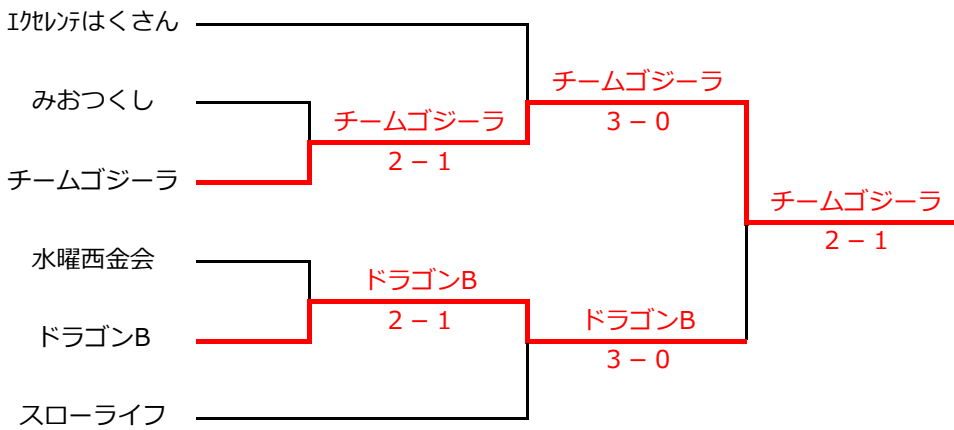

[順位別トーナメント]

1位トーナメント

2位トーナメント

3位トーナメント