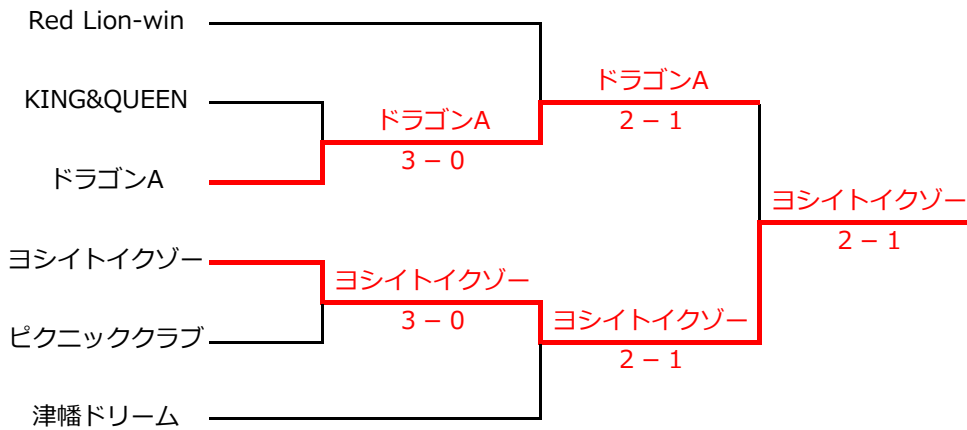

[順位別トーナメント]

1位トーナメント