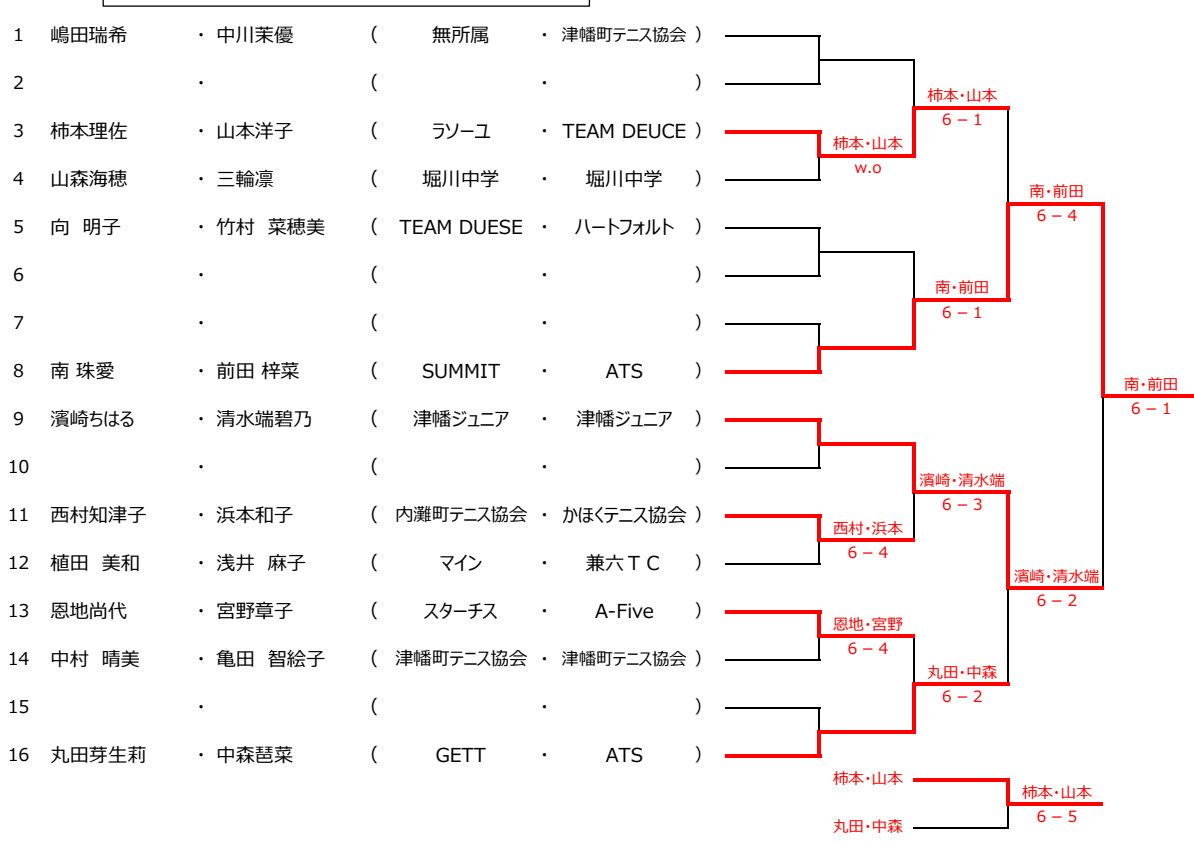

## 第25回 つばたYOU遊室内ダブルス大会 (男子ダブルス・女子ダブルス)

2022.1.15  
津幡町運動公園体育館

**男子ダブルス**

・試合方法  
6ゲーム先取 (ノードバンテージ)  
コンソレーションあり(但し、進行によっては打ち切りの可能性あり)

**女子ダブルス**

・試合方法  
6ゲーム先取 (ノードバンテージ)  
コンソレーションあり(但し、進行によっては打ち切りの可能性あり)

第25回 つばたYOU遊室内ダブルス大会 (男子ダブルス・女子ダブルス)

2022.1.15  
津幡町運動公園体育館

男子ダブルス

**コンソレーション**

・試合方法  
4ゲーム先取(ノーアドバンテージ)

3	目次 明博	・ 森村 聲	( シュ・ド・ボーム テニスクラブ ・ GLANZ )	└───┬───┘	
6	野原 惇央	・ 板坂翼	( 津幡ジュニア ・ 津幡ジュニア )	└───┬───┘	
7	滑田 詔太	・ 池村 大輔	( COMPLEX ・ COMPLEX )	└───┬───┘	滑田・池村 4-2
11	中森 淳一	・ 久我 悟志	( A-Five ・ A-Five )	└───┬───┘	中森・久我 4-0
13	前田龍也	・ 有田祐介	( サタモニ ・ 無所属 )	└───┬───┘	中森・久我 4-2