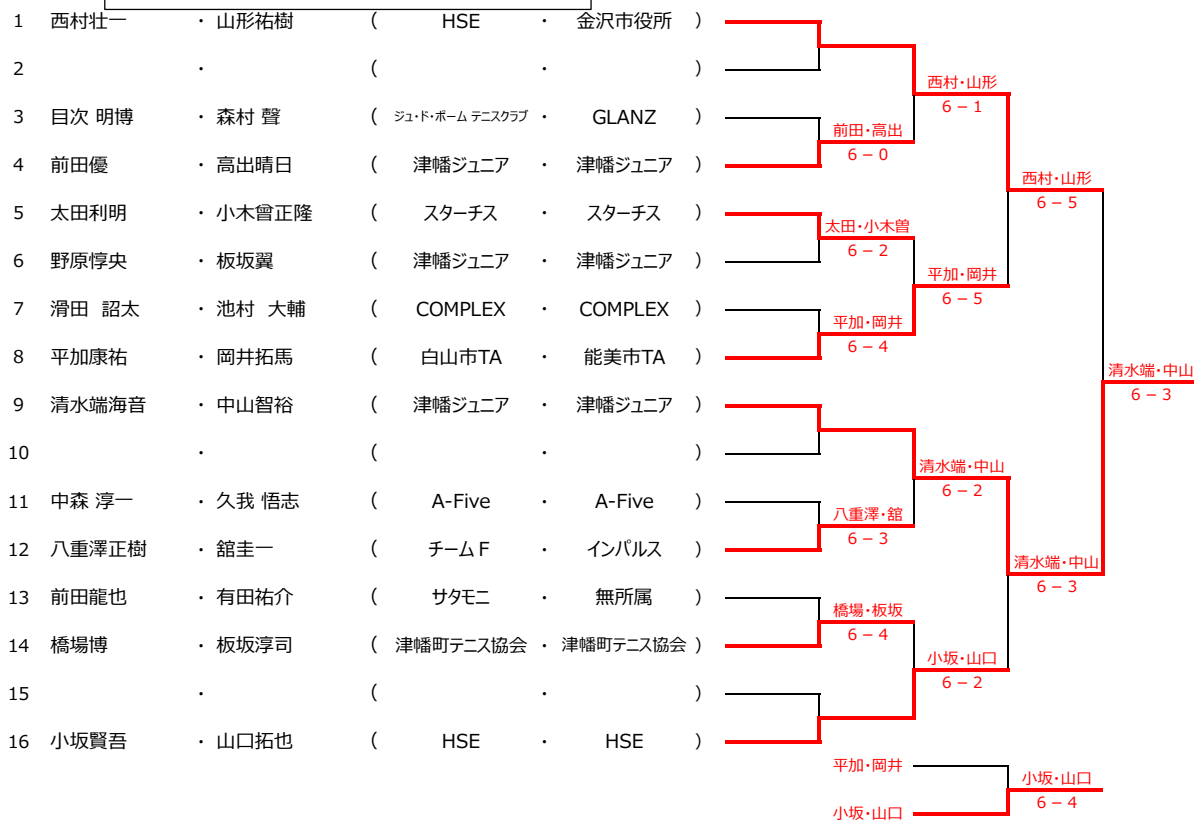

## 第25回 つばたYOU遊室内ダブルス大会 (男子ダブルス・女子ダブルス)

2022.1.15  
津幡町運動公園体育館

**男子ダブルス**

・試合方法  
6ゲーム先取 (ノードバンテージ)  
コンソレーションあり(但し、進行によっては打ち切りの可能性あり)

**女子ダブルス**

・試合方法  
6ゲーム先取 (ノードバンテージ)  
コンソレーションあり(但し、進行によっては打ち切りの可能性あり)