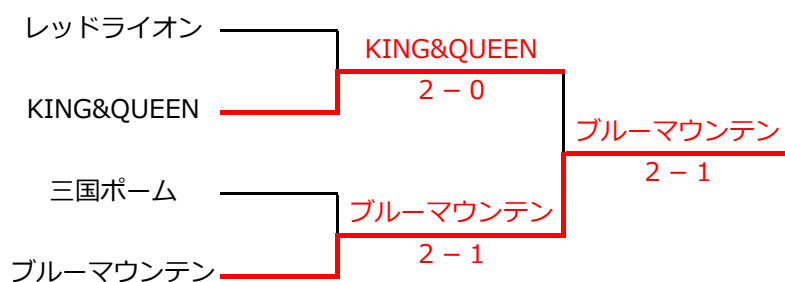

[順位別トーナメント]

1位トーナメント

2位トーナメント

3位トーナメント

4位トーナメント