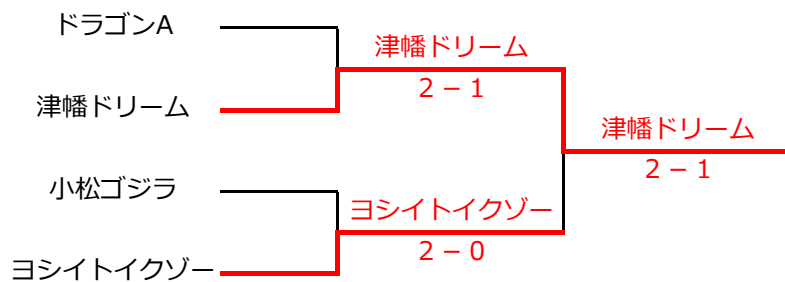

[順位別トーナメント]

1位トーナメント