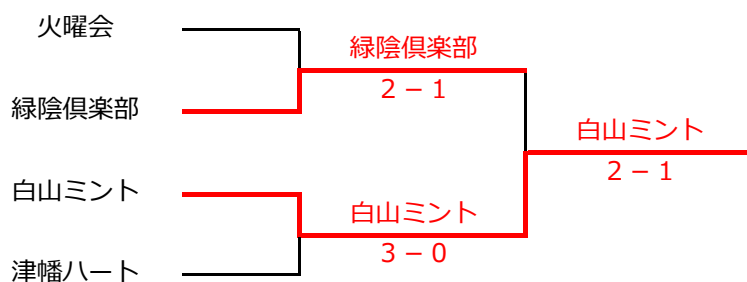

[順位別トーナメント]

1位トーナメント

2位トーナメント

3位トーナメント

4位トーナメント

[順位別トーナメント詳細]

1位トーナメント

1回戦	ドラゴンB	1 - 2	津幡ドリーム
155ペア	混 早森・平	1 - 6	男 仲谷・前田
140ペア	男 南・若林	6 - 1	男 打越・北田
125ペア	男 菊池・寺尾	0 - 6	男 井原・松嶋