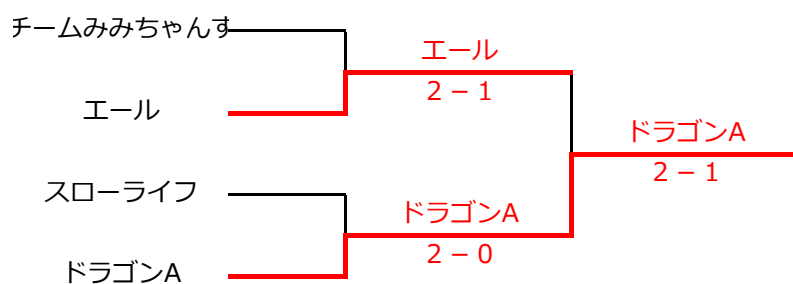

[順位別トーナメント]

1位トーナメント

2位トーナメント

3位トーナメント

4位トーナメント

[順位別トーナメント詳細]

1位トーナメント

1回戦	ドラゴンB	1 - 2	津幡ドリーム
155ペア	混 早森・平	1 - 6	男 仲谷・前田
140ペア	男 南・若林	6 - 1	男 打越・北田
125ペア	男 菊池・寺尾	0 - 6	男 井原・松嶋