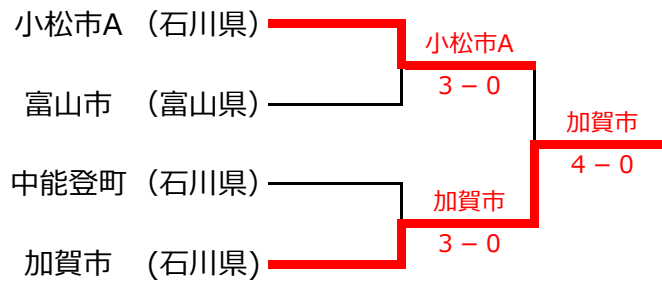

第32回 市町村対抗 You遊オープンテニス大会(2022/08/21)

【本戦】

優勝：南砺市
 2位：金沢市
 3位：津幡町A
 4位：穴水町

3位決定戦

第32回 市町村対抗 You遊オープンテニス大会(2022/08/21)
【コンソレーション】

【親睦（2回戦敗退コンソレ）】

第32回 市町村対抗 You遊オープンテニス大会(2022/08/21)

本戦詳細