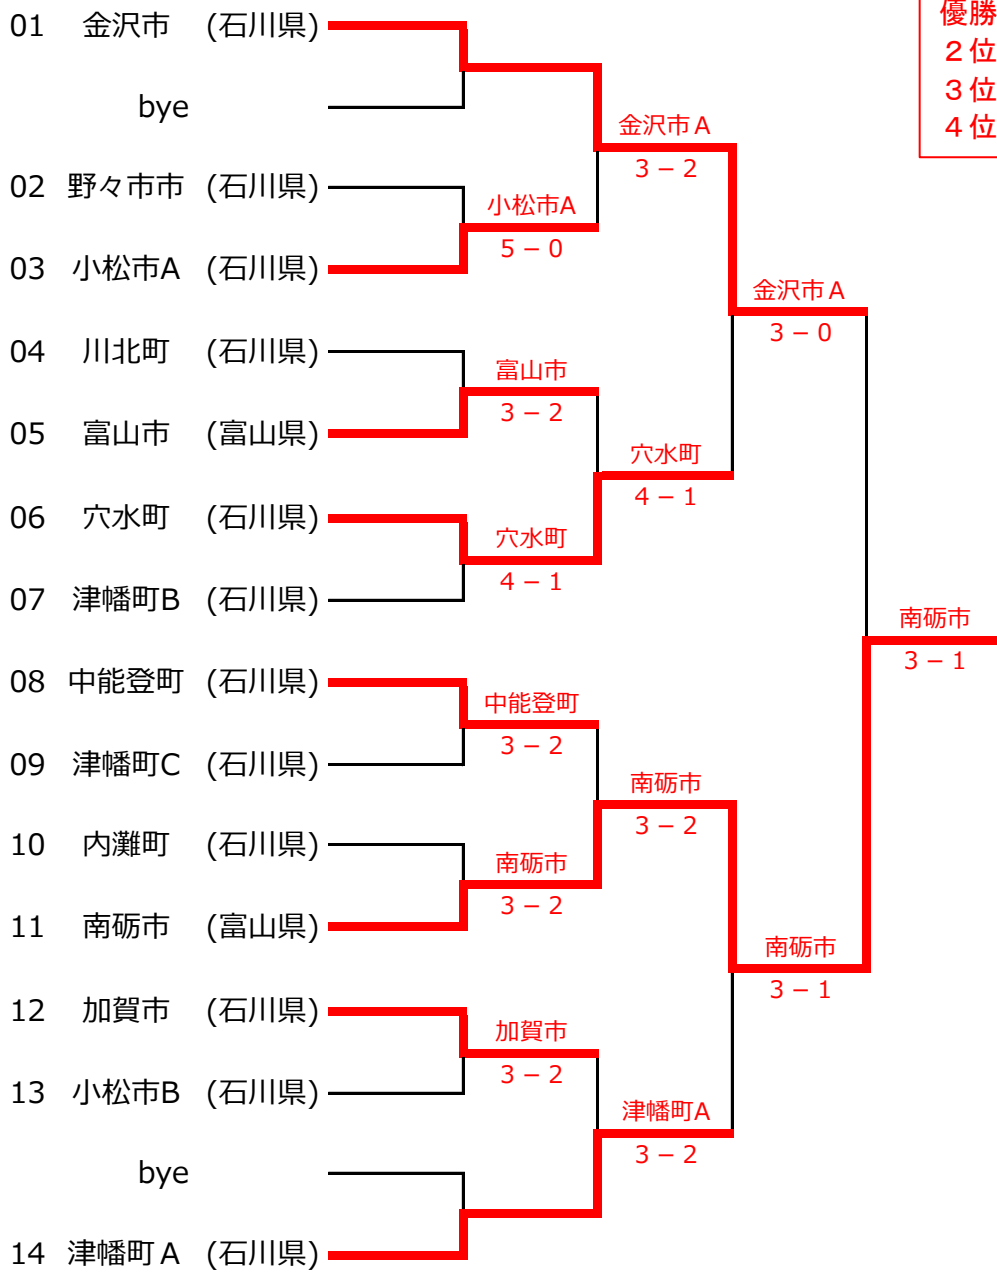

第32回 市町村対抗 You遊オープンテニス大会(2022/08/21)

【本戦】

優勝：南砺市
 2位：金沢市
 3位：津幡町A
 4位：穴水町

3位決定戦

第32回 市町村対抗 You遊オープンテニス大会(2022/08/21)
【コンソレーション】

【親睦（2回戦敗退コンソレ）】

第32回 市町村対抗 You遊オープンテニス大会(2022/08/21)

本戦詳細

1回戦

	野々市市		0 - 5	小松市A	
男D	吉田薫	竹田	0 - ⑥	岩田	木下
女D	吉田恭	田中	0 - ⑥	坂田	小新
MIX	瀬戸	吉田友	3 - ⑥	石田	田井
男SPD	宮田	北條	4 - ⑥	坪田	酢野
女SPD	端崎	津田	2 - ⑥	有川	田中

1回戦

	中能登町		3 - 2	津幡町C	
男D	一花	足立	2 - ⑥	東本	清水
女D	喜多	大西	⑥ - 0	亀田	小林
MIX	小宮	高橋	⑥ - 1	濱坂	米田
男SPD	大和	土田	⑥ - 1	上田	山本
女SPD	山内	細川	4 - ⑥	富田	猪平