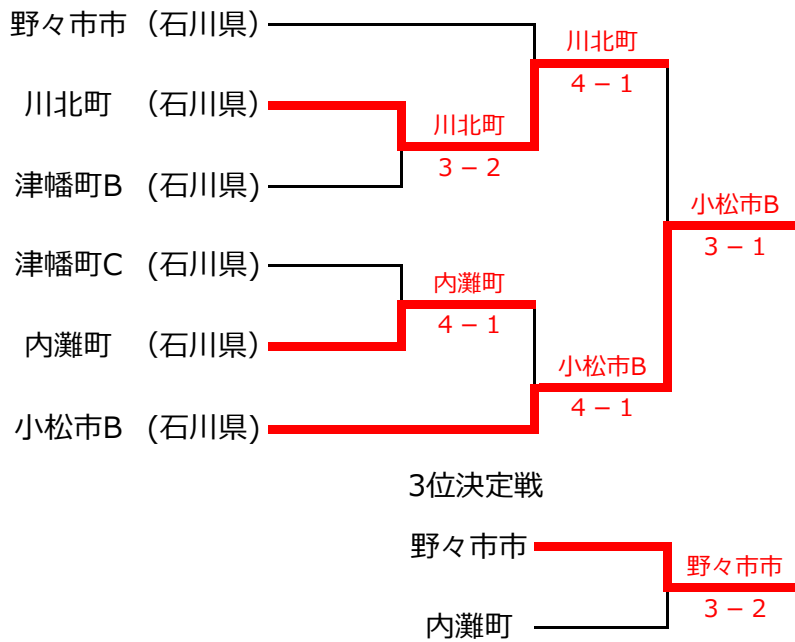

第32回 市町村対抗 You遊オープンテニス大会(2022/08/21)

【本戦】

優勝：南砺市
 2位：金沢市
 3位：津幡町A
 4位：穴水町

3位決定戦

第32回 市町村対抗 You遊オープンテニス大会(2022/08/21)
【コンソレーション】

【親睦（2回戦敗退コンソレ）】

第32回 市町村対抗 You遊オープンテニス大会(2022/08/21)

本戦詳細

1回戦

	野々市市		0 - 5	小松市A	
男D	吉田薫	竹田	0 - ⑥	岩田	木下
女D	吉田恭	田中	0 - ⑥	坂田	小新
MIX	瀬戸	吉田友	3 - ⑥	石田	田井
男SPD	宮田	北條	4 - ⑥	坪田	酢野
女SPD	端崎	津田	2 - ⑥	有川	田中

1回戦

	中能登町		3 - 2	津幡町C	
男D	一花	足立	2 - ⑥	東本	清水
女D	喜多	大西	⑥ - 0	亀田	小林
MIX	小宮	高橋	⑥ - 1	濱坂	米田
男SPD	大和	土田	⑥ - 1	上田	山本
女SPD	山内	細川	4 - ⑥	富田	猪平