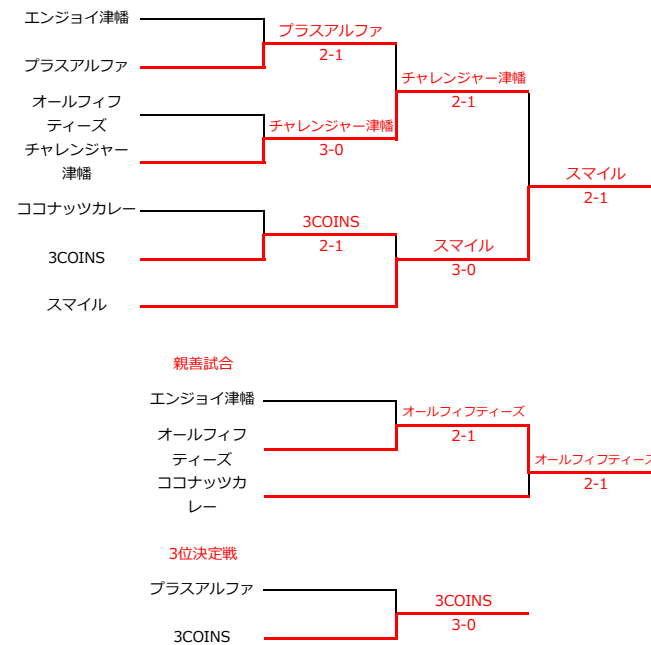

[順位別トーナメント]

1位トーナメント

2位トーナメント

3位,4位トーナメント

[順位別トーナメント 詳細]

1位トーナメント

1回戦	大西の里	1 - 2	わきおジュニア
D1	混 梶野・松代	0 - 5	混 今津・吉田
D2	混 大西・道下	1 - 5	混 西口・山下
D3	混 中嶋・上島	5 - 3	混 串岡・真田

決勝	わきおジュニア	1 - 2	津幡町愛してる軍団
D1	男 串岡・西口	3 - 5	混 坂口・山田
D2	混 吉田・今津	5 - 0	女 宮田・川手
D3	女 真田・山下	2 - 5	男 松井・池田

1回戦	ラッキー津幡	1 - 2	PK&西部サンライズA
D1	男 荒木・吉井	5 - 3	混 中田・山本
D2	混 田中邦・河内	4 - 5	混 小谷内・高道
D3	混 杉本・田中涼	1 - 5	混 池村・西居

3決	PK&西部サンライズA	2 - 1	チャンピオン津幡
D1	混 小谷内・高道	2 - 5	男 板坂・大西
D2	混 中田・山本	5 - 4	混 中山・中川
D3	混 池村・西居	5 - 0	女 長田・北川