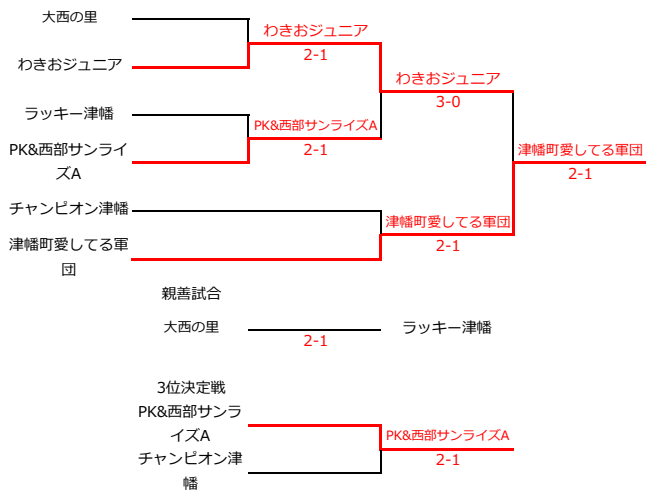

[順位別トーナメント]

1位トーナメント