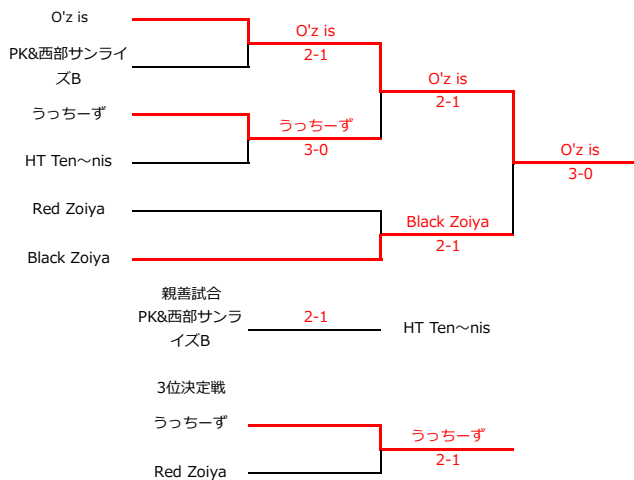

Eリーグ

	PK&西部サンライズA	ココナッツカレー	Red Zoiya	勝敗	順位
PK&西部サンライズA		2 - 1 男 西居・山本 5 - 0 混 朝倉陽・桑名 混 高道・小谷内 5 - 0 混 長尾・吉田友 女 池村・中田 0 - 5 男 吉田道・宮本	2 - 1 男 西居・高道 5 - 1 混 西・奥田 混 中田・山本 5 - 1 男 立花・松岡 女 池村・小谷内 1 - 5 混 平・八重澤	2勝0敗	1
ココナッツカレー	1 - 2 混 朝倉陽・桑名 0 - 5 男 西居・山本 混 長尾・吉田友 0 - 5 混 高道・小谷内 男 吉田道・宮本 5 - 0 女 池村・中田		1 1 1 男 朝倉陽・長尾 5 - 3 混 立花・奥田 混 吉田道・桑名 2 - 5 混 西・八重澤 混 吉田友・宮本 4 - 4 男 平・松岡	0勝1敗1分 (16)	3
Red Zoiya	1 - 2 混 西・奥田 1 - 5 男 西居・高道 男 立花・松岡 1 - 5 混 中田・山本 混 平・八重澤 5 - 1 女 池村・小谷内	1 - 1 混 立花・奥田 3 - 5 男 朝倉陽・長尾 混 西・八重澤 5 - 2 混 吉田道・桑名 男 平・松岡 4 - 4 混 吉田友・宮本		0勝1敗1分 (19)	2

Fリーグ

	津幡町愛してる軍団	Black Zoiya	3COINS	勝敗	順位
津幡町愛してる軍団		2 1 0 混 池田・山田 5 - 0 混 刀禰・遠藤 混 坂口・宮田 4 - 4 混 堀岡・八重澤 混 松井・川手 5 - 0 混 山本・中野	3 - 0 混 坂口・宮田 5 - 1 混 辻川・覚本 混 池田・川手 5 - 1 混 覚本・辻川 混 松井・山田 5 - 0 混 中屋・中屋	2勝0敗	1
Black Zoiya	0 1 2 混 刀禰・遠藤 0 - 5 混 池田・山田 混 堀岡・八重澤 4 - 4 混 坂口・宮田 混 山本・中野 0 - 5 混 松井・川手		3 - 0 混 堀岡・遠藤 5 - 1 混 辻川・辻川 混 刀禰・八重澤 5 - 1 混 中屋・中屋 混 山本・中野 5 - 3 混 覚本・覚本	1勝1敗	2
3COINS	0 - 3 混 辻川・覚本 1 - 5 混 坂口・宮田 混 覚本・辻川 1 - 5 混 池田・川手 混 中屋・中屋 0 - 5 混 松井・山田	0 - 3 混 辻川・辻川 1 - 5 混 堀岡・遠藤 混 中屋・中屋 1 - 5 混 刀禰・八重澤 混 覚本・覚本 3 - 5 混 山本・中野		0勝2敗	3

[順位別トーナメント]

1位トーナメント

2位トーナメント

3位,4位トーナメント

[順位別トーナメント 詳細]

1位トーナメント

1回戦	大西の里	1 - 2	わきおジュニア
D1	混 梶野・松代	0 - 5	混 今津・吉田
D2	混 大西・道下	1 - 5	混 西口・山下
D3	混 中嶋・上島	5 - 3	混 串岡・真田

決勝	わきおジュニア	1 - 2	津幡町愛してる軍団
D1	男 串岡・西口	3 - 5	混 坂口・山田
D2	混 吉田・今津	5 - 0	女 宮田・川手
D3	女 真田・山下	2 - 5	男 松井・池田