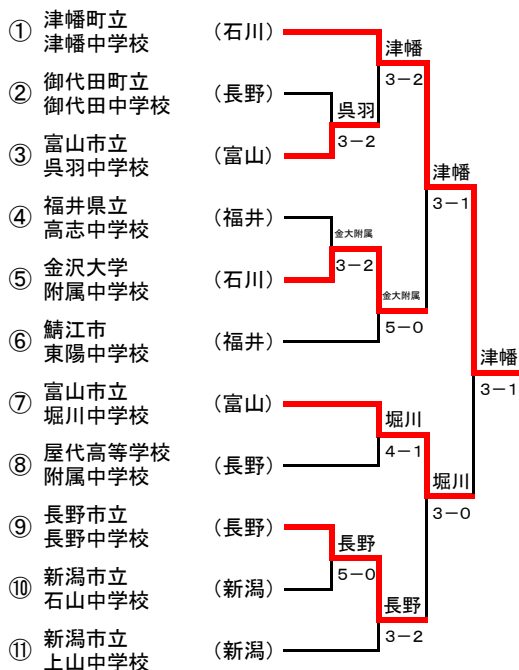

第33回 北信越中学生テニス選手権大会 団体戦 兼 第49回全国中学生テニス選手権大会北信越地域予選大会

期日:令和4年7月30日(土)
会場:長野県 南長野運動公園テニスコート

《男子》

《女子》

全国大会代表決定戦

男子 1位 津幡町立津幡中学校
男子 2位 富山市立堀川中学校

女子 1位 金沢市立高岡中学校
女子 2位 屋代高等学校附属中学校

※男女1・2位は8月17日より群馬県で開催される全国中学生テニス選手権大会に出場する。

【コンソレ】

男子試合結果

試合No	1 1回戦		
学校名	4 御代町立御代田中学校	2-3	7 富山市立呉羽中学校
D2	中根 一海 中田 絢太	1-6	土田 暖大 肥田 百春
D1	山浦 陽路 古越 友都	1-6	銅 大空 中島 啓伍
S3	阿部 心平	6-3	岡崎 蒼
S2	東 大智	6-3	早瀬 悠馬
S1	長谷川 稜真	1-6	新村 快心

試合No	2 1回戦		
学校名	11 福井県立高志中学校	2-3	9 金沢大学附属中学校
D2	北尾 柊也 竹田 壮佑	3-6	中川 駈 佐藤 純
D1	土岐 遼太郎 金牧 晃輝	6-0	坂内 亮太 上田 佳和
S3	濱川 照矢	0-6	神佐 惇
S2	西野 翔	6-3	不室 晶貴
S1	竹沢 拓真	1-6	田中 惟久朗