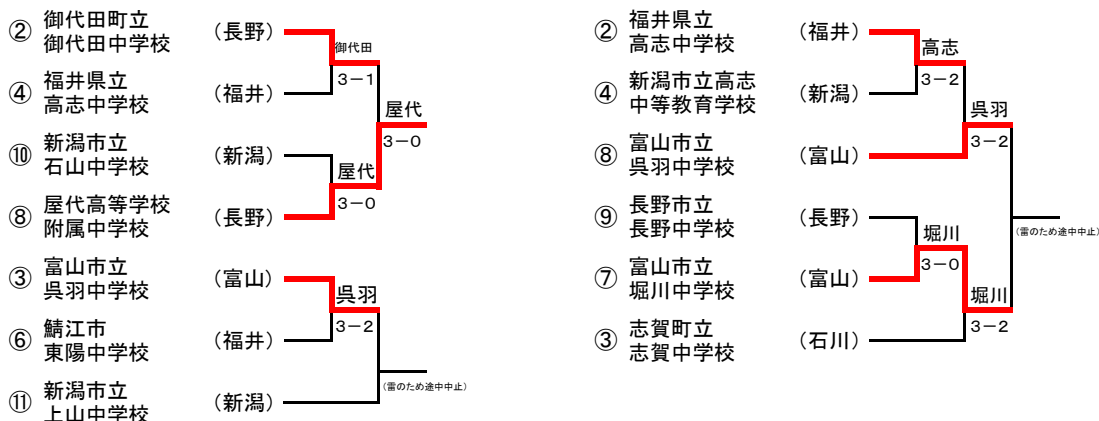

第33回 北信越中学生テニス選手権大会 団体戦 兼 第49回全国中学生テニス選手権大会北信越地域予選大会

期日:令和4年7月30日(土)
会場:長野県 南長野運動公園テニスコート

《男子》

《女子》

全国大会代表決定戦

男子 1位 津幡町立津幡中学校
男子 2位 富山市立堀川中学校

女子 1位 金沢市立高岡中学校
女子 2位 屋代高等学校附属中学校

※男女1・2位は8月17日より群馬県で開催される全国中学生テニス選手権大会に出場する。

【コンソレ】