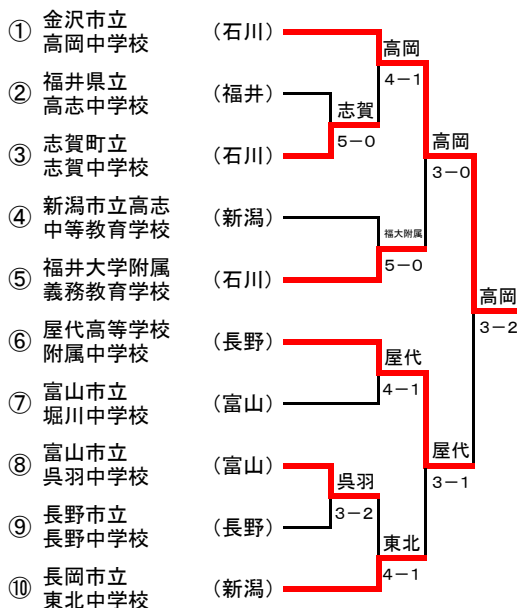

第33回 北信越中学生テニス選手権大会 団体戦 兼 第49回全国中学生テニス選手権大会北信越地域予選大会

期日:令和4年7月30日(土)
会場:長野県 南長野運動公園テニスコート

《男子》

《女子》

全国大会代表決定戦

男子 1位 津幡町立津幡中学校
男子 2位 富山市立堀川中学校

女子 1位 金沢市立高岡中学校
女子 2位 屋代高等学校附属中学校

※男女1・2位は8月17日より群馬県で開催される全国中学生テニス選手権大会に出場する。

【コンソレ】

男子試合結果

試合No	1 1回戦		
学校名	4 御代町立御代田中学校	2-3	7 富山市立呉羽中学校
D2	中根 一海 中田 絢太	1-6	土田 暖大 肥田 百春
D1	山浦 陽路 古越 友都	1-6	銅 大空 中島 啓伍
S3	阿部 心平	6-3	岡崎 蒼
S2	東 大智	6-3	早瀬 悠馬
S1	長谷川 稜真	1-6	新村 快心

試合No	2 1回戦		
学校名	11 福井県立高志中学校	2-3	9 金沢大学附属中学校
D2	北尾 柊也 竹田 壮佑	3-6	中川 駈 佐藤 純
D1	土岐 遼太郎 金牧 晃輝	6-0	坂内 亮太 上田 佳和
S3	濱川 照矢	0-6	神佐 惇
S2	西野 翔	6-3	不室 晶貴
S1	竹沢 拓真	1-6	田中 惟久朗