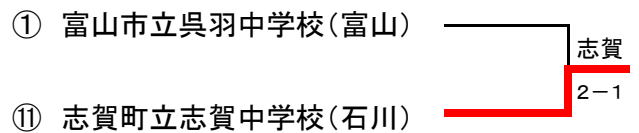

男子1位 富山市立呉羽中学校
男子2位 津幡町立津幡中学校
男子3位 富山市立堀川中学校

女子1位 新潟大学附属長岡中学校
女子2位 志賀町立志賀中学校
女子3位 富山市立呉羽中学校

男女とも上位2校が3月に香川県高松市で行われる全国大会に出場する