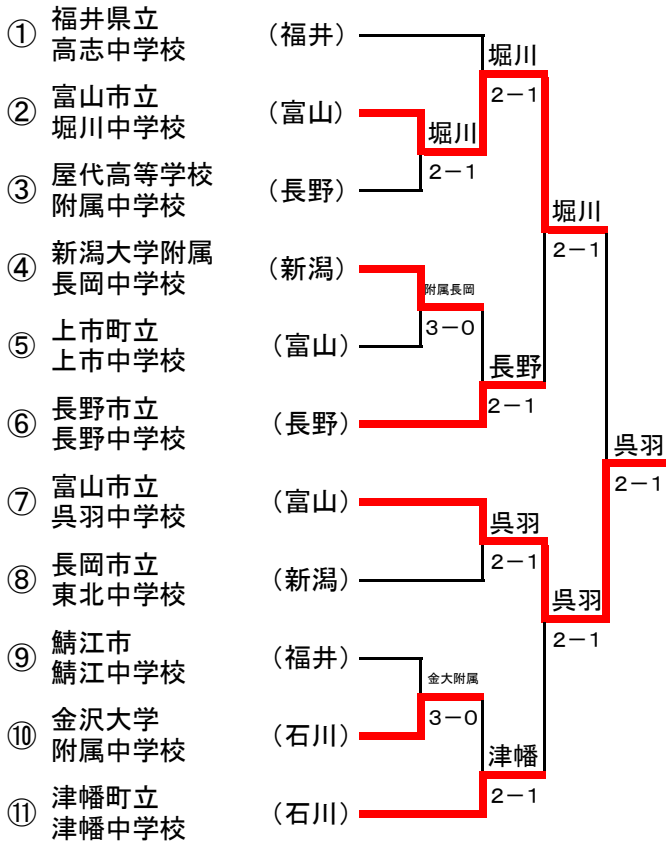

# 第13回 北信越中学校選抜新人テニス大会 団体戦

兼 第11回全国選抜中学校テニス大会北信越地域予選大会

令和4年11月3日(木)

会場:富山県 岩瀬スポーツ公園テニスコート

## 《男子》

## 《女子》

## 全国大会代表決定戦

《 優勝校に決勝と準決勝で負けた学校で、全国大会代表決定戦を行う。 》

男子1位 富山市立呉羽中学校  
 男子2位 津幡町立津幡中学校  
 男子3位 富山市立堀川中学校

女子1位 新潟大学附属長岡中学校  
 女子2位 志賀町立志賀中学校  
 女子3位 富山市立呉羽中学校

男女とも上位2校が3月に香川県高松市で行われる全国大会に出場する