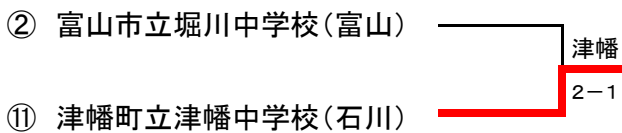

男子1位 富山市立呉羽中学校
男子2位 津幡町立津幡中学校
男子3位 富山市立堀川中学校

女子1位 新潟大学附属長岡中学校
女子2位 志賀町立志賀中学校
女子3位 富山市立呉羽中学校

男女とも上位2校が3月に香川県高松市で行われる全国大会に出場する