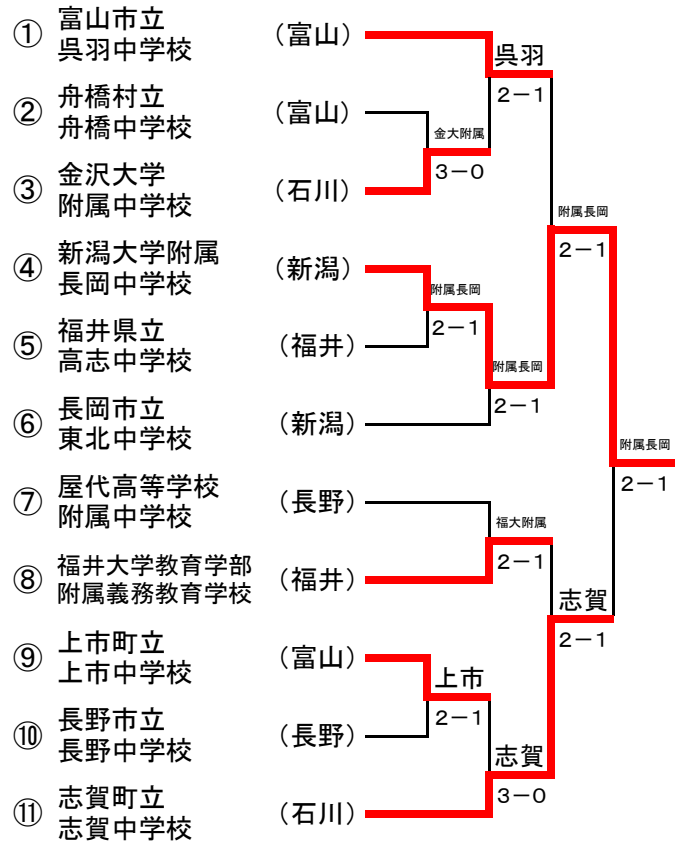

# 第13回 北信越中学校選抜新人テニス大会 団体戦

兼 第11回全国選抜中学校テニス大会北信越地域予選大会

令和4年11月3日(木)

会場:富山県 岩瀬スポーツ公園テニスコート

## 《男子》

## 《女子》

## 全国大会代表決定戦

《 優勝校に決勝と準決勝で負けた学校で、全国大会代表決定戦を行う。 》

男子1位 富山市立呉羽中学校  
 男子2位 津幡町立津幡中学校  
 男子3位 富山市立堀川中学校

女子1位 新潟大学附属長岡中学校  
 女子2位 志賀町立志賀中学校  
 女子3位 富山市立呉羽中学校

男女とも上位2校が3月に香川県高松市で行われる全国大会に出場する